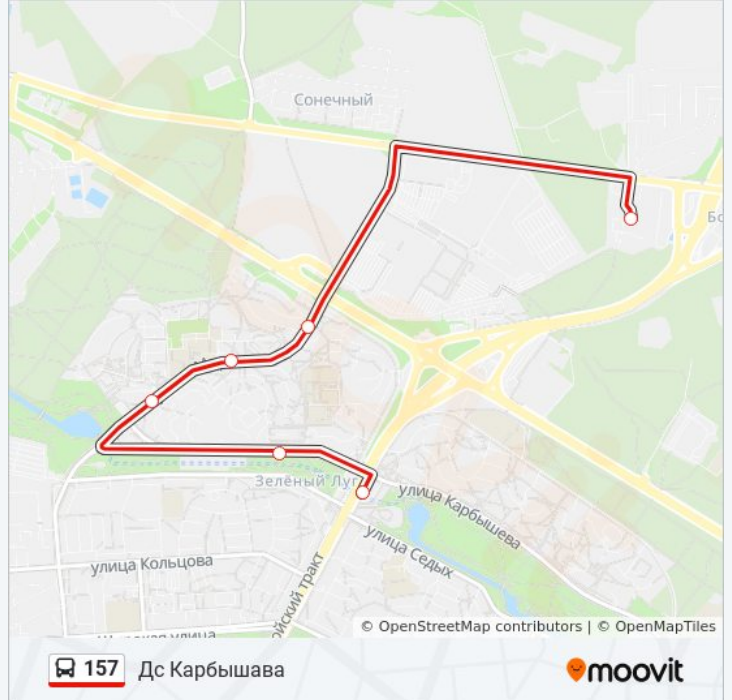

157

Дс Карбышава

Использовать Приложение

У автобус 157 (Дс Карбышава) 2 поездок. По будням, раписание маршрута:

(1) Дс Карбышава: 07:35 - 19:05 (2) Маневіча: 13:16 - 18:51

Используйте приложение Moovit, чтобы найти ближайшую остановку автобус 157 и узнать, когда приходит автобус 157.

Направление: Дс Карбышава

6 остановок

[ОТКРЫТЬ РАСПИСАНИЕ МАРШРУТА](#)

Маневіча

Зялёны Луг-6

Мірашнічэнкі (Мирошниченко)

Цнянскае Вадасховішча (Цнянское
Водохранилище)

Гамарніка

Информация о автобус 157**Направление:** Дс Карбышава**Остановки:** 6**Продолжительность поездки:** 12 мин**Описание маршрута:**

Направление: Маневіча

6 остановок

[ОТКРЫТЬ РАСПИСАНИЕ МАРШРУТА](#)

Логойский Тракт