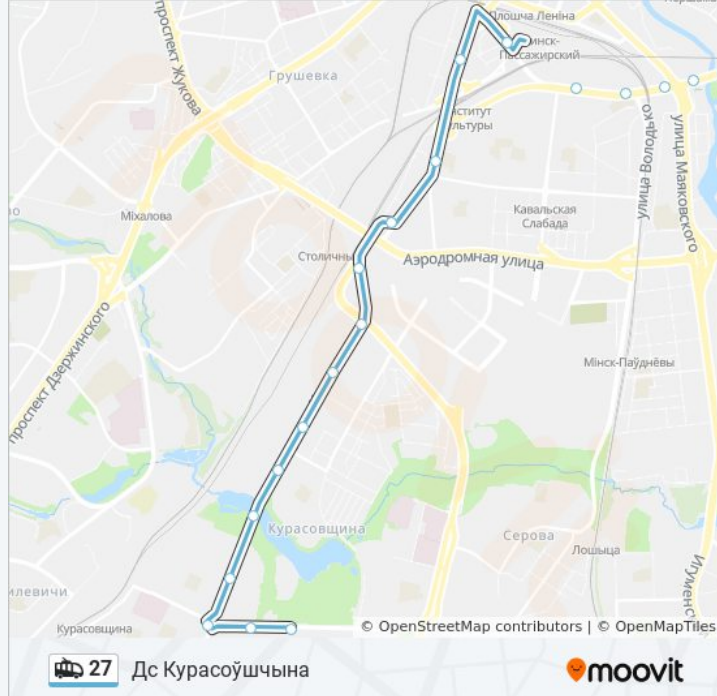

Информация о троллейбусе 27**Направление:** Дс Дружная**Остановки:** 15**Продолжительность поездки:** 28 мин**Описание маршрута:**

Направленне: Дс Курасоўшчына

25 астановак

[ОТКРЫТЬ РАСПИСАНИЕ МАРШРУТА](#)

Информация о троллейбусе 27

Направленне: Дс Курасоўшчына

Астановкі: 25

Продолжительность пездкі: 23 мин

Описание маршрута:

Міжнародны Універсітэт

Медкалледж

Белая Дача

Каледж Электронікі

Плошча Казінца (Площадь Казинца)

Сквер Васіля Цвяткова

Завод Электроніка

Направление: У Парк (3 Дс Курасоўшчына)

24 остановок

[ОТКРЫТЬ РАСПИСАНИЕ МАРШРУТА](#)

Завод Транзістар