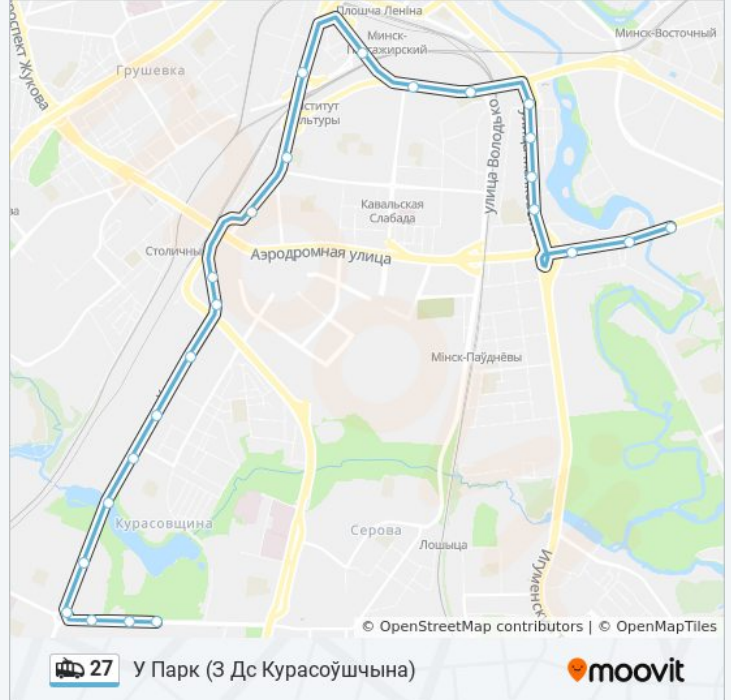

Лугавы Завулак (Луговой Переулок)

Лясная

Дзянісаўская

Маякоўскага

Сакалянскі Завулак

Тралейбусны Парк

Расписание и схема движения троллейбуса 27 доступны оффлайн в формате PDF на moovitapp.com. Используйте [приложение Moovit](#), чтобы увидеть время прибытия автобусов в реальном времени, режим работы метро и расписания поездов, а также пошаговые инструкции, как добраться в нужную точку Минск.

[О Moovit](#) • [Решения Мобильности как услуги (MaaS)](#) • [Поддерживаемые страны](#) • [Сообщество Мувитеров](#)

© 2023 Moovit - Все права защищены

**Проверьте время прибытия
в реальном времени**