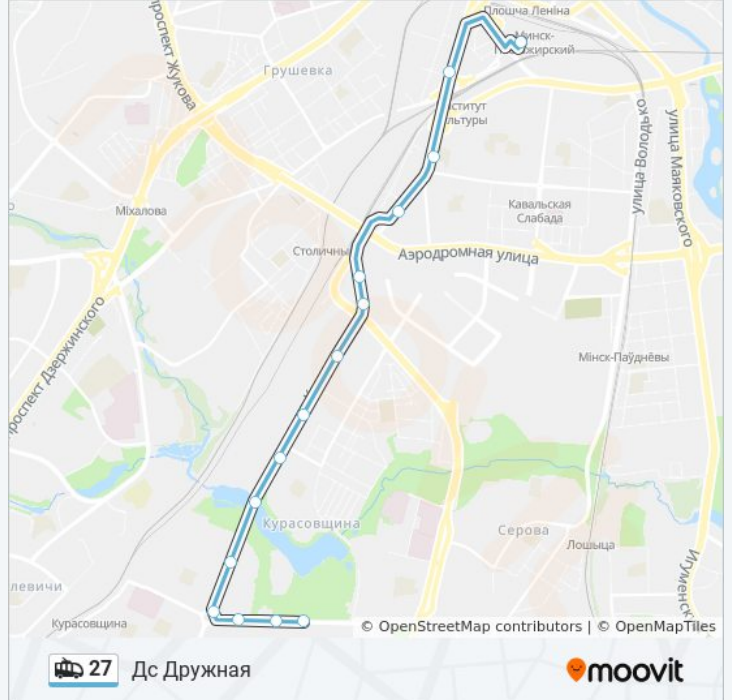

Дс Дружная

[Открыть На Сайте](#)

У троллейбуса 27 (Дс Дружная) 3 поездки. По будням, раписание маршрута:

(1) Дс Дружная: 6:04 - 23:51 (2) Дс Курасоўшчына: 0:10 - 23:52 (3) У Парк (3 Дс Курасоўшчына): 0:03 - 22:12

Используйте приложение Moovit, чтобы найти ближайшую остановку троллейбуса 27 и узнать, когда приходит Троллейбус 27.

Направление: Дс Дружная

15 остановок

[ОТКРЫТЬ РАСПИСАНИЕ МАРШРУТА](#)

Завод Транзістар
Завод Электроніка
Сквер Васіля Цвяткова
Плошча Казінца (Площадь Казинца)
Каледж Электронікі
Белая Дача
Медкалледж
Міжнародны Універсітэт
Механіка-Тэхналагічны Каледж
Казінца
Вірская
Караткевіча
Гасцініца Спадарожнік (Гостиница Спутник)
Институт Культуры
Дс Дружная

Информация о троллейбусе 27**Направление:** Дс Дружная**Остановки:** 15**Продолжительность поездки:** 28 мин**Описание маршрута:**

Направленне: Дс Курасоўшчына

25 астановак

[ОТКРЫТЬ РАСПИСАНИЕ МАРШРУТА](#)

Информация о троллейбусе 27

Направленне: Дс Курасоўшчына

Астановкі: 25

Продолжительность пездкі: 23 мин

Описание маршрута:

Міжнародны Універсітэт

Медкалледж

Белая Дача