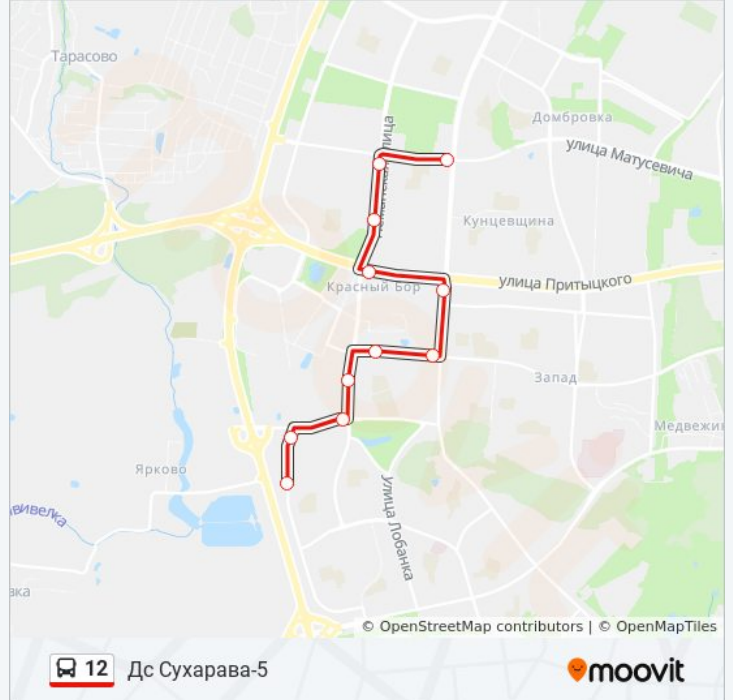

Расписание и схема движения автобус 12 доступны оффлайн в формате PDF на moovitapp.com. Используйте [приложение Moovit](#), чтобы увидеть время прибытия автобусов в реальном времени, режим работы метро и расписания поездов, а также пошаговые инструкции, как добраться в нужную точку Минск.

[О Moovit](#) • [Решения Мобильности как услуги (MaaS)](#) • [Поддерживаемые страны](#) • [Сообщество Мувитеров](#)

© 2024 Moovit - Все права защищены

**Проверьте время прибытия
в реальном времени**