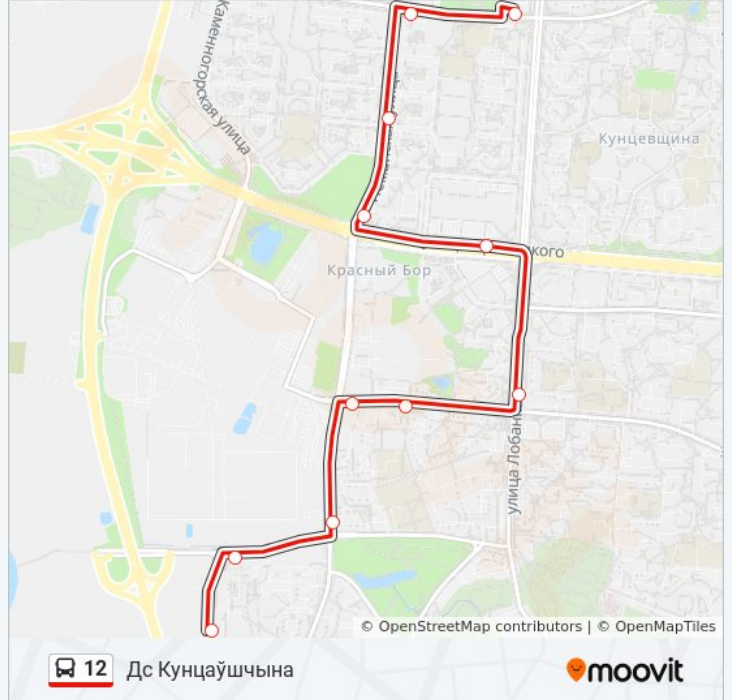

Направление: Дс Сухарава-5

11 остановок

[ОТКРЫТЬ РАСПИСАНИЕ МАРШРУТА](#)

Дс Кунцаўшчына
Казіміраўская
Мікрараён Каменная Горка
Нёманская
Ст.М. Каменная Горка
Захад-3
Валожынская
Красны Бор
Мазурава
Пімена Панчанкі, 80
Дс Сухарава-5

Расписания автобус 12

Дс Сухарава-5 Расписание поездки

понедельник	06:53 - 07:51
вторник	06:53 - 07:51
среда	06:53 - 07:51
четверг	06:53 - 07:51
пятница	06:53 - 07:51
суббота	Не Работает
воскресенье	Не Работает

Информация о автобус 12

Направление: Дс Сухарава-5

Остановки: 11

Продолжительность поездки: 19 мин

Описание маршрута: