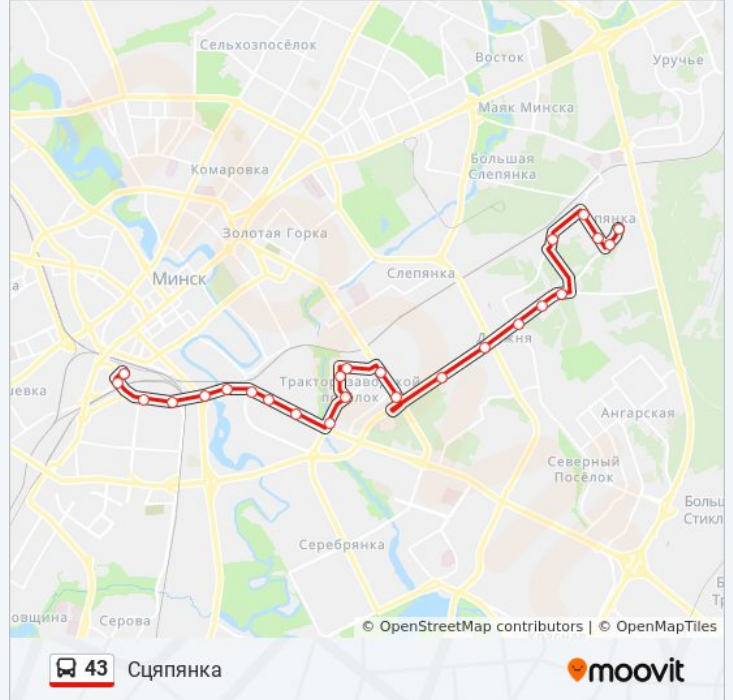

Школа-Інтэрнат

Ваупшасава, 33

Геалагічны Завулак (Геологический Переулок)

Школа №183

Сувязістаў

Карвата

Сцяпянка (Высадка Пасажыраў)

Направление: У Парк (Ад Сцяпянкі)

12 остановак

[ОТКРЫТЬ РАСПИСАНИЕ МАРШРУТА](#)

Сцяпянка (Пасадка Пасажыраў)

Карвата

Сувязістаў

Школа №183

Геалагічны Завулак (Геологический Переулок)

Ваупшасава, 33

Школа-Інтэрнат

Прафтэхкаледж

Круглая Плошча (Круглая Плошча)

Ваўпшасава

Будзёнага

Ст.М. Трактарны Завод

Расписания автобус 43

У Парк (Ад Сцяпянкі) Расписание поездки

понедельник	00:19
вторник	00:16
среда	00:16
четверг	00:16
пятница	00:16
суббота	00:16
воскресенье	00:19

Информация о автобус 43

Направление: У Парк (Ад Сцяпянкі)

Остановки: 12

Продолжительность поездки: 23 мин

Описание маршрута:

[Автобус 43: карта маршрута](#)

Расписание и схема движения автобус 43 доступны оффлайн в формате PDF на moovitapp.com. Используйте [приложение Moovit](#), чтобы увидеть время прибытия автобусов в реальном времени, режим работы метро и расписания поездов, а также пошаговые инструкции, как добраться в нужную точку Минск.

[О Moovit](#) • [Решения Мобильности как услуги (MaaS)](#) • [Поддерживаемые страны](#) • [Сообщество Мувитеров](#)

© 2024 Moovit - Все права защищены

Проверьте время прибытия в реальном времени