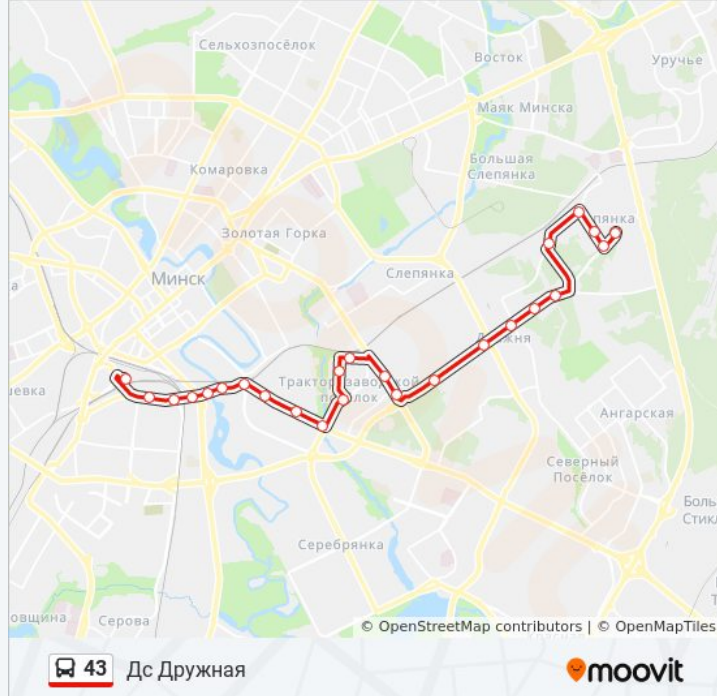

Направление: Дс Дружная

25 остановок

[ОТКРЫТЬ РАСПИСАНИЕ МАРШРУТА](#)

Сцяпянка (Пасадка Пасажыраў)
Карвата
Сувязістаў
Школа №183
Геалагічны Завулак (Геологический Переулок)
Ваупшасава, 33
Школа-Інтэрнат
Прафтэхкаледж
Круглая Плошча (Круглая Плошча)
Ваўпшасава
Будзёнага
Ст.М. Трактарны Завод
Клумава
Чабатарова
Шчарбакова
Алега Кашаваго
Мотавелазавод
Кінатэатр Ракета
Фабрыка Камунарка
Мінскэнэрга
Белмедпрепараты

Информация о автобус 43**Направление:** Дс Дружная**Остановки:** 25**Продолжительность поездки:** 47 мин**Описание маршрута:**

Аранская

Магілёўская

Мікрараён Чкалаўскі

Дс Дружная (Высадка Пассажиров)

Направление: Сцяпанка

25 остановок

[ОТКРЫТЬ РАСПИСАНИЕ МАРШРУТА](#)

Дс Дружная

Льва Талстога

Мікрараён Чкалаўскі

Магілёўская

Аранская

Мінскэнэрга