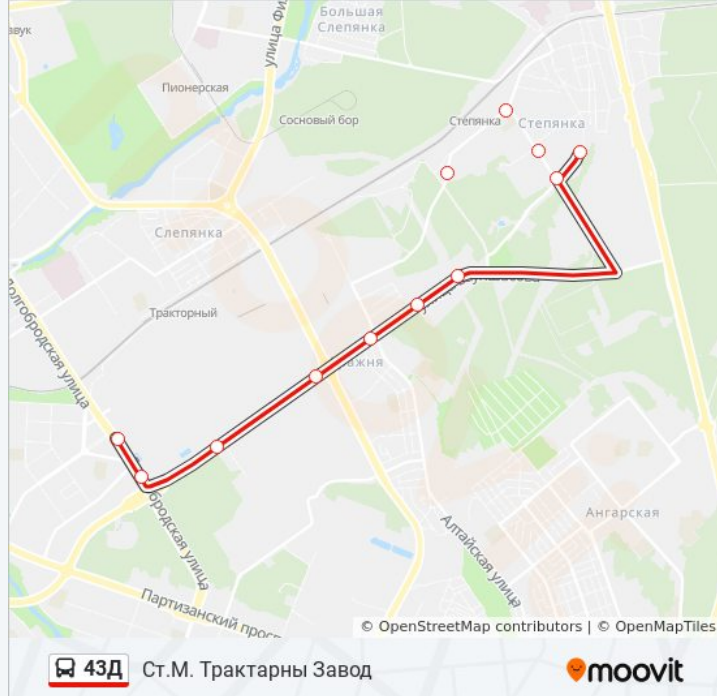

Направление: Ст.М. Трактарны Завод

12 остановок

[ОТКРЫТЬ РАСПИСАНИЕ МАРШРУТА](#)

Сцяпанка (Пасадка Пасажыраў)

Карвата

Сувязістаў

Школа №183

Геалагічны Завулак (Геологический Переулок)

Ваупшасава, 33

Школа-Інтэрнат

Прафтэхкаледж

Круглая Плошча (Круглая Плошча)

Ваўпшасава

Будзёнага

Ст.М. Трактарны Завод

Расписания автобус 43Д

Направление: Сцяпанка

12 остановок

[ОТКРЫТЬ РАСПИСАНИЕ МАРШРУТА](#)

Ст.М. Трактарны Завод

Будзёнага

Ваўпшасава

Круглая Плошча (Круглая Плошча)

Прафтэхкаледж