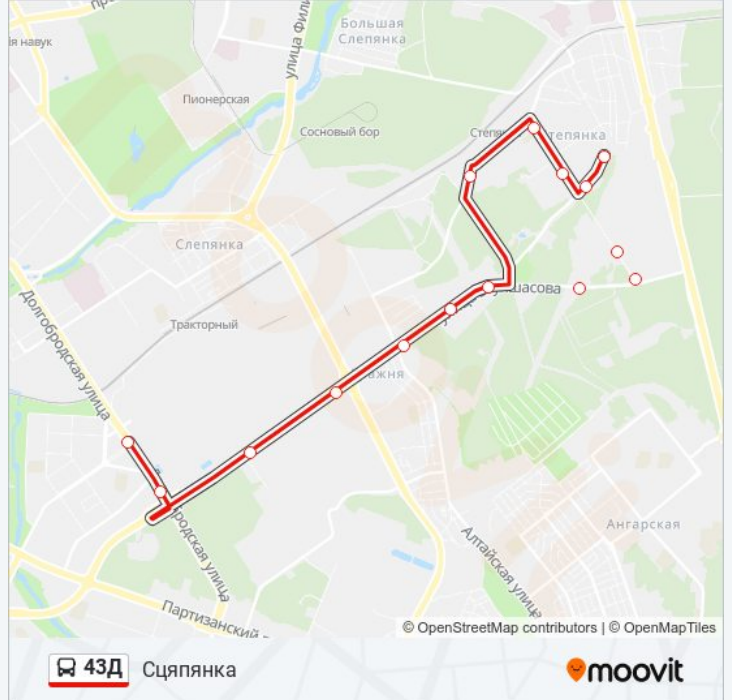

Расписание и схема движения автобус 43Д доступны оффлайн в формате PDF на moovitapp.com. Используйте [приложение Moovit](#), чтобы увидеть время прибытия автобусов в реальном времени, режим работы метро и расписания поездов, а также пошаговые инструкции, как добраться в нужную точку Минска.

[О Moovit](#) • [Решения Мобильности как услуги (MaaS)](#) • [Поддерживаемые страны](#) • [Сообщество Мувитеров](#)

© 2024 Moovit - Все права защищены

Проверьте время прибытия в реальном времени