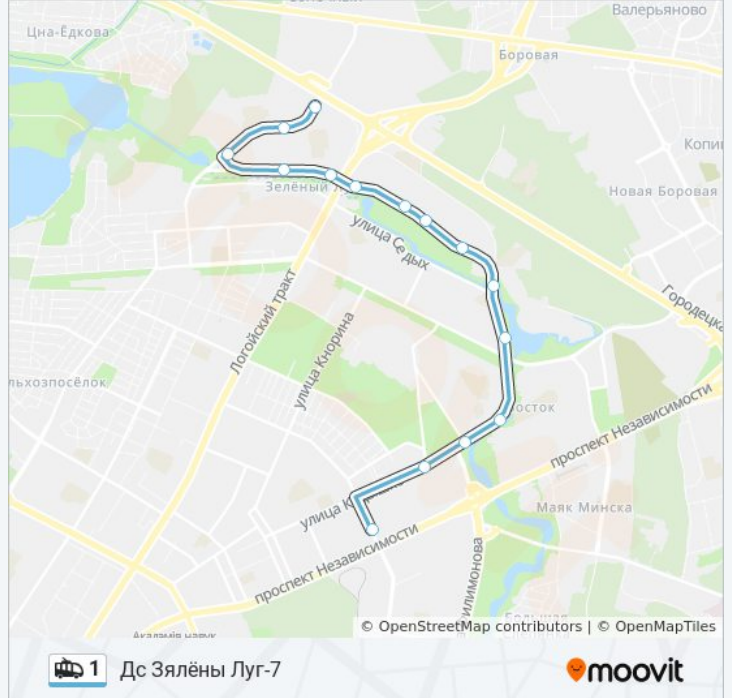

Дс Зялёны Луг-7

[Открыть На Сайте](#)

У троллейбуса 1 (Дс Зялёны Луг-7) 4 поездки. По будням, расписание маршрута:

(1) Дс Зялёны Луг-7: 0:11 - 23:51 (2) Дс Зялёны Луг-7: 5:19 - 7:00 (3) Ст.М. Маскоўская: 5:42 - 23:46 (4) У Парк (3 Дс Зялёны Луг-7): 0:15 - 22:59

Используйте приложение Moovit, чтобы найти ближайшую остановку троллейбуса 1 и узнать, когда приходит Троллейбус 1.

Направление: Дс Зялёны Луг-7

15 остановок

[ОТКРЫТЬ РАСПИСАНИЕ МАРШРУТА](#)

Ст.М. Маскоўская
Вялікая Слепня (Большая Слепня)
Севастопальскі Парк
Усход-2
Дс Каліноўскага
Гасцініца Агат
Спартшкола
Пошта
Зялёны Луг-5
Дс Карбышева
Логойский Тракт
Гамарніка
Цнянское Водохранилище
Мірашнічэнкі (Мирошниченко)
Зялёны Луг-6

Информация о троллейбусе 1**Направление:** Дс Зялёны Луг-7**Остановки:** 15**Продолжительность поездки:** 24 мин**Описание маршрута:**

Направление: Дс Зялёны Луг-7

13 остановок

[ОТКРЫТЬ РАСПИСАНИЕ МАРШРУТА](#)