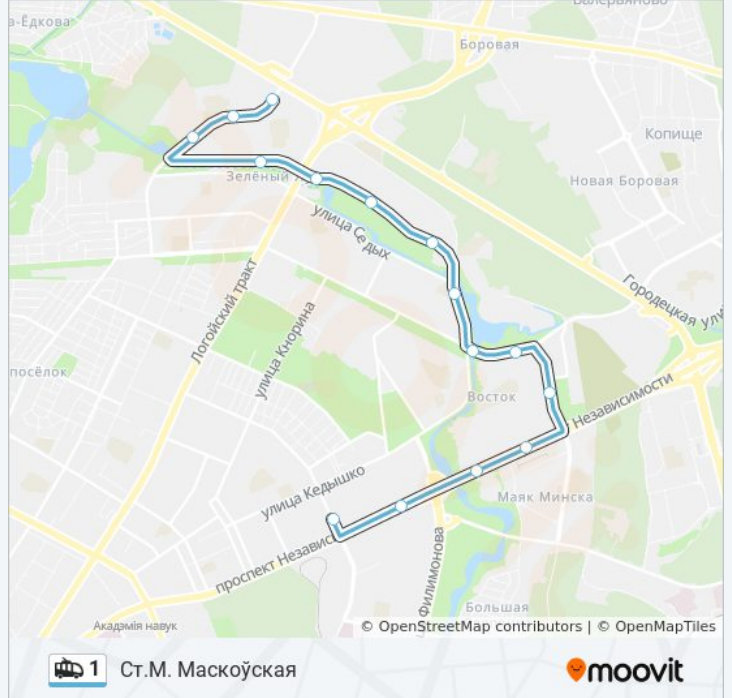

Направление: Ст.М. Маскоўская

Остановки: 15

Продолжительность поездки: 29 мин

Описание маршрута:

Направление: У Парк (3 Дс Зялёны Луг-7)

13 остановок

[ОТКРЫТЬ РАСПИСАНИЕ МАРШРУТА](#)

Зялёны Луг-6