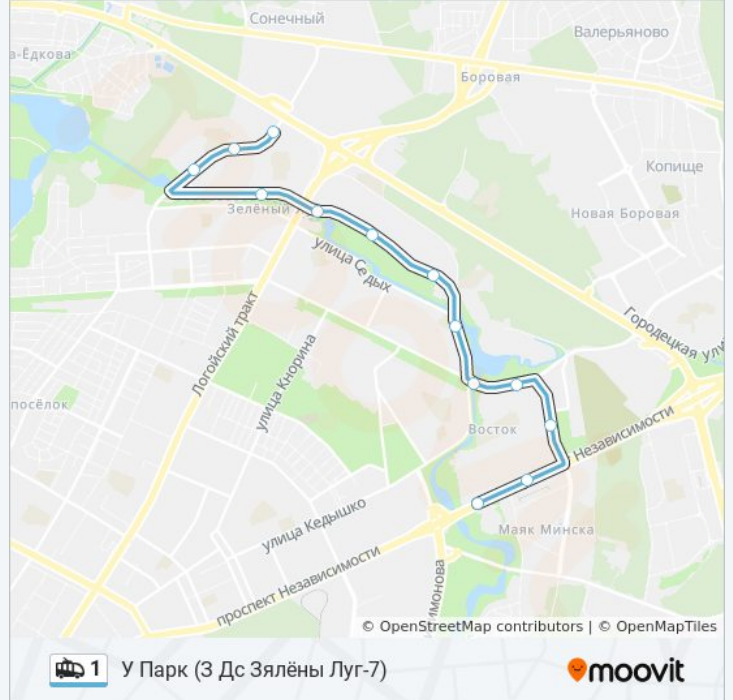

Направление: Ст.М. Маскоўская

Остановки: 15

Продолжительность поездки: 29 мин

Описание маршрута:

Направление: У Парк (3 Дс Зялёны Луг-7)

13 остановок

[ОТКРЫТЬ РАСПИСАНИЕ МАРШРУТА](#)

Зялёны Луг-6

Алімпійскі Спарткомплекс

Гандлёвы Цэнтр

Ст.М. Усход (Ст.М. Восток)

Нацыянальная Бібліятэка

Расписания троллейбуса 1

У Парк (3 Дс Зялёны Луг-7) Расписание поездки

понедельник	0:15 - 22:59
вторник	0:15 - 22:59
среда	0:15 - 22:59
четверг	0:15 - 22:59
пятница	0:15 - 22:59
суббота	0:15 - 23:59
воскресенье	0:15 - 23:59

Информация о троллейбусе 1

Направление: У Парк (3 Дс Зялёны Луг-7)

Остановки: 13

Продолжительность поездки: 25 мин

Описание маршрута:

Расписание и схема движения троллейбуса 1 доступны оффлайн в формате PDF на moovitapp.com. Используйте [приложение Moovit](#), чтобы увидеть время прибытия автобусов в реальном времени, режим работы метро и расписания поездов, а также пошаговые инструкции, как добраться в нужную точку Минска.