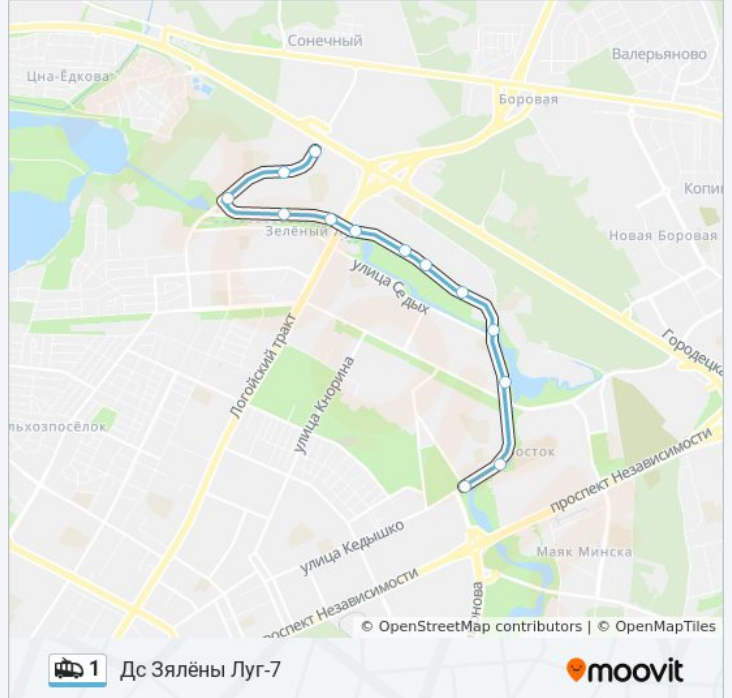

Логойский Тракт

Гамарніка

Цнянское Водохранилище

Мірашнічэнкі (Мирошниченко)

Зялёны Луг-6

Расписания троллейбуса 1

Дс Зялёны Луг-7 Расписание поездки

понедельник	5:19 - 7:00
вторник	5:19 - 7:00
среда	5:19 - 7:00
четверг	5:19 - 7:00
пятница	5:19 - 7:00
суббота	5:21 - 9:02
воскресенье	5:21 - 9:02

Информация о троллейбусе 1

Направление: Дс Зялёны Луг-7

Остановки: 13

Продолжительность поездки: 19 мин

Описание маршрута:

Направление: Ст.М. Маскоўская

15 остановок

[ОТКРЫТЬ РАСПИСАНИЕ МАРШРУТА](#)