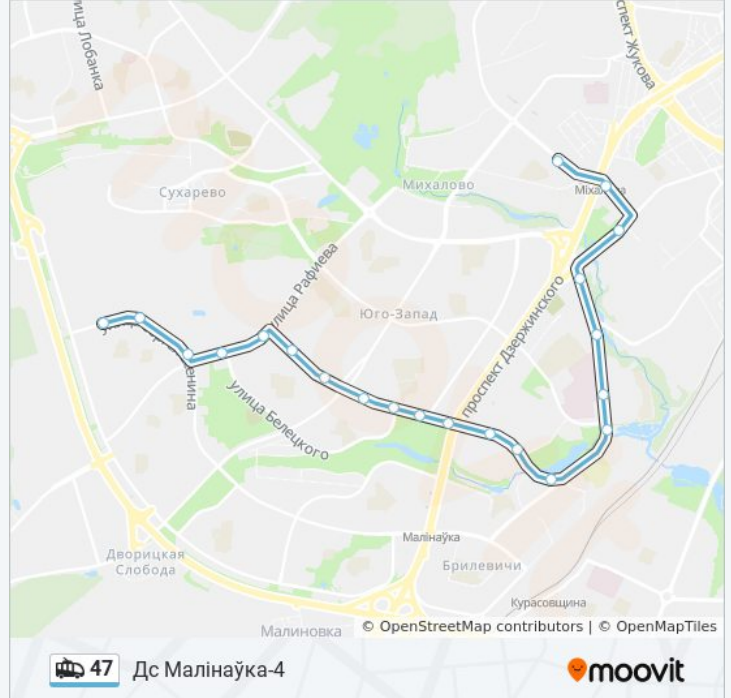

Информация о троллейбусе 47

Направление: Дс Малінаўка-4

Остановки: 21

Продолжительность поездки: 27 мин

Описание маршрута:

Студэнцкая Вёска

Парк Паўлава

Паўднёвы Захад-2

Універсам Брэст

Курган

Паўднёвы Захад-3

Праспект Любімава

Бялецкага

Паліклініка №25

Сяргея Ясеніна, 111

Дс Малінаўка-4 (Высадка Пасажыраў)

Направление: Дс Масюкоўшчына

37 остановок

[ОТКРЫТЬ РАСПИСАНИЕ МАРШРУТА](#)

Дс Малінаўка-4

Палявая

Сяргея Ясеніна, 111

Паліклініка №25

Бялецкага