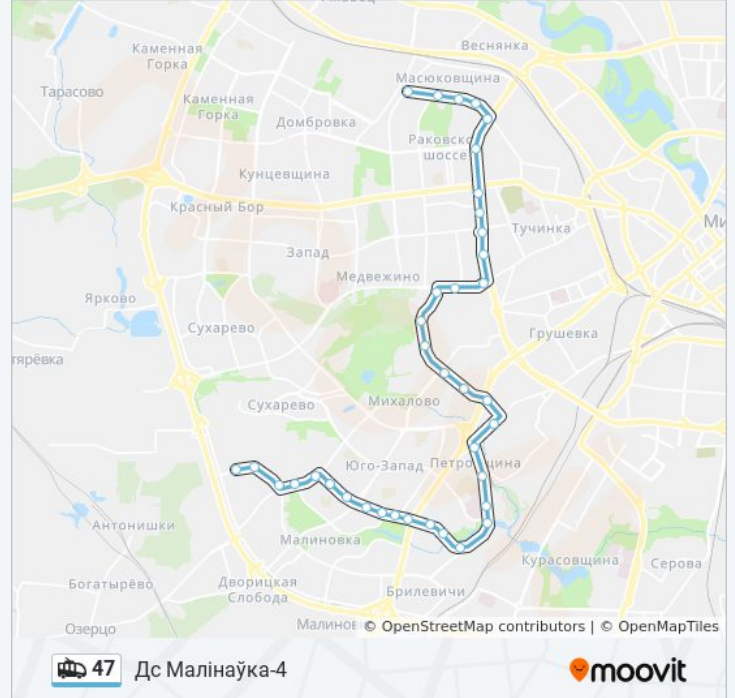

Информация о троллейбусе 47**Направление:** Дс Малінаўка-4**Остановки:** 37**Продолжительность поездки:** 55 мин**Описание маршрута:**

Чыгуначная

Ручай Мышка

9-Я Бальніца

Сямашкі

Некрашэвіча

Каралінскі Праезд

Чурлёніса

Студэнцкая Вёска

Парк Паўлава

Паўднёвы Запад-2

Універсам Брэст

Курган

Паўднёвы Запад-3

Праспект Любімава

Бялецкага

Паліклініка №25

Сяргея Ясеніна, 111

Дс Малінаўка-4 (Высадка Пасажыраў)

Направление: Дс Малінаўка-4

21 остановок

[ОТКРЫТЬ РАСПИСАНИЕ МАРШРУТА](#)

Каледж Прамысловасці Будматэрыялаў
(Колледж Промышленности
Стройматериалов)