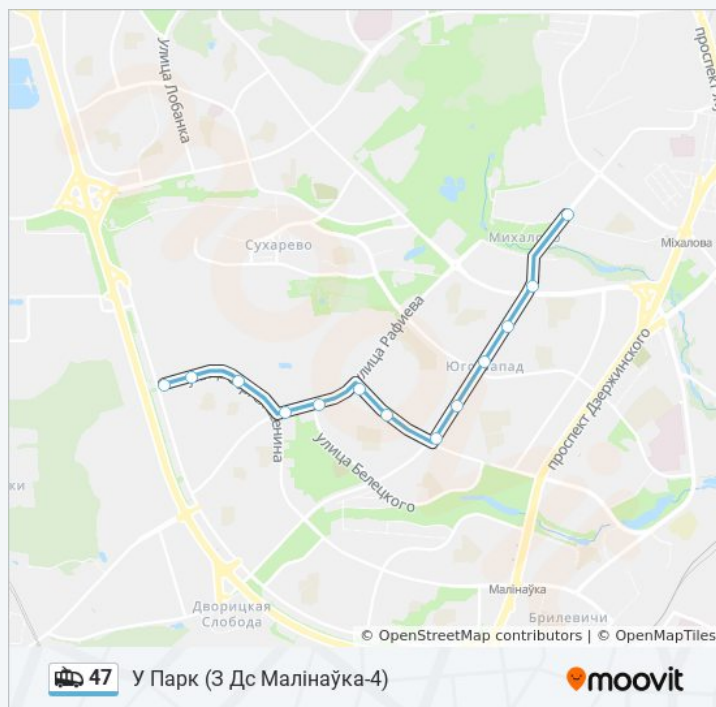

Направление: У Парк (3 Дс Малінаўка-4)

13 остановок

[ОТКРЫТЬ РАСПИСАНИЕ МАРШРУТА](#)

Дс Малінаўка-4

Палявая

Сяргея Ясеніна, 111

Паліклініка №25

Бялецкага

Информация о троллейбусе 47

Направление: У Парк (3 Дс Малінаўка-4)

Остановки: 13

Маскоўскі Рынак

Паднёвы-Захад-1 (Юго-Запад-1)

Праспект Газеты Звязда

Льва Сапегі

Продолжительность поездки: 19 мин

Описание маршрута:

Направление: У Парк (3 Дс Масюкоўшчына)

16 остановок

[ОТКРЫТЬ РАСПИСАНИЕ МАРШРУТА](#)

Дс Масюкоўшчына

Альшэўскага

Паліклініка №12

Данілы Сердзіча