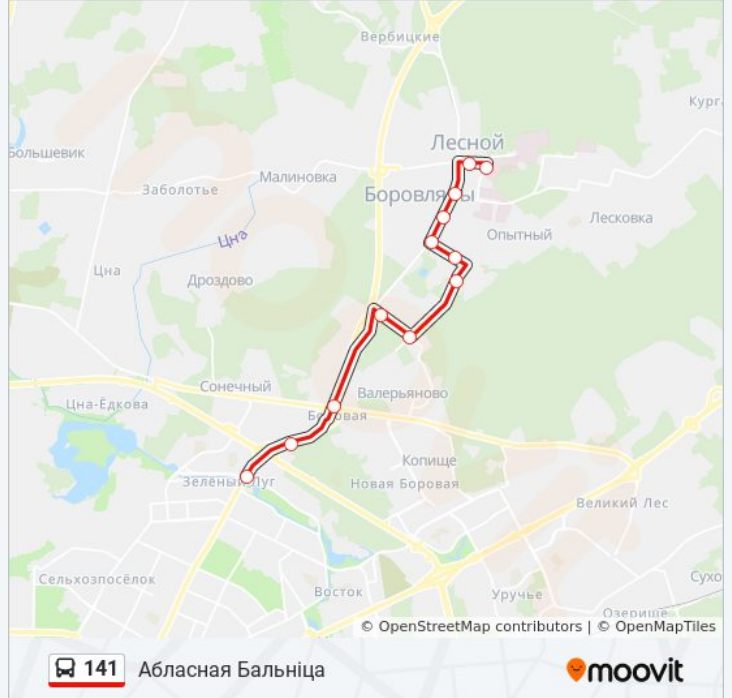

141

Абласная Бальніца

Использовать Приложение

У автобус 141 (Абласная Бальніца) 2 поездок. По будням, раписание маршрута:

(1) Абласная Бальніца: 06:06 - 19:29 (2) Дс Карбышава: 06:31 - 19:53

Используйте приложение Moovit, чтобы найти ближайшую остановку автобус 141 и узнать, когда приходит автобус 141.

**Направление: Абласная Бальніца**

12 остановок

[ОТКРЫТЬ РАСПИСАНИЕ МАРШРУТА](#)

Карбышава  
Эксацэнтр  
Баравая  
Бараўляны-2  
Хвойная  
Бараўлянская Школа №2  
40 Год Перамогі (40 Лет Победы)  
Вучэбная Гаспадарка (Учебное Хозяйство)  
Раённая Бальніца  
Бярозавы Гай (Берёзовая Роща)  
Аграгарадок Лясны  
Абласная Бальніца

## Направление: Дс Карбышава

12 остановок

[ОТКРЫТЬ РАСПИСАНИЕ МАРШРУТА](#)

Абласная Бальніца

Шпіталь Інвалідаў Вав (Госпіталь Інвалідов Вов)

Бярозавы Гай (Берёзовая Роцца)

Раённая Бальніца

Вучэбная Гаспадарка (Учебное Хозяйство)