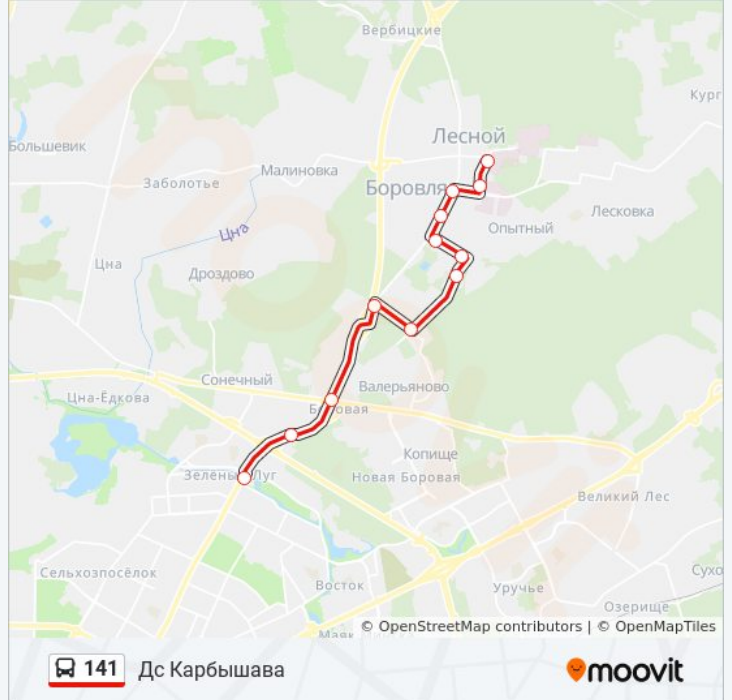

Расписание и схема движения автобус 141 доступны оффлайн в формате PDF на moovitapp.com. Используйте [приложение Moovit](#), чтобы увидеть время прибытия автобусов в реальном времени, режим работы метро и расписания поездов, а также пошаговые инструкции, как добраться в нужную точку Минск.

[О Moovit](#) • [Решения Мобильности как услуги (MaaS)](#) • [Поддерживаемые страны](#) • [Сообщество Мувитеров](#)

© 2024 Moovit - Все права защищены

**Проверьте время прибытия
в реальном времени**