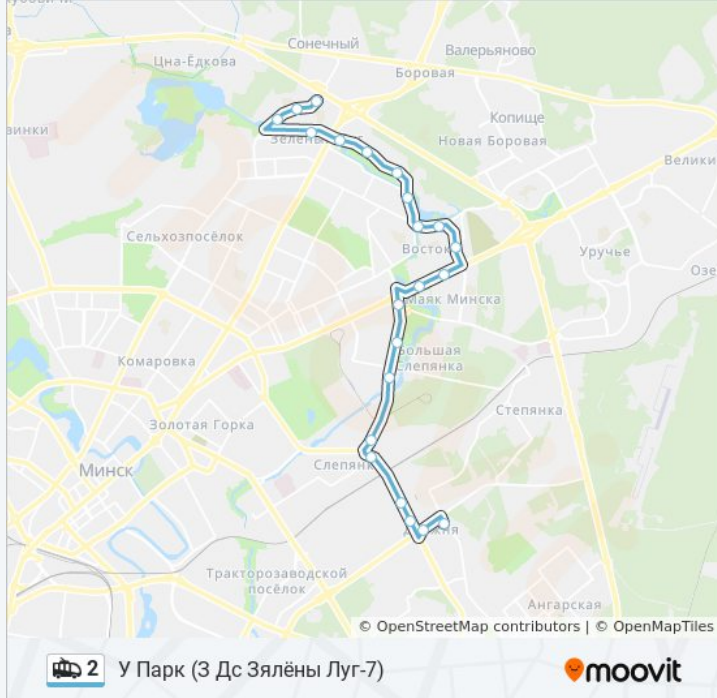

Информация о троллейбусе 2

Направление: У Парк (3 Дс Зялёны Луг-7)

Остановки: 22

Продолжительность поездки: 43 мин

Описание маршрута:

Радыяльная

Завод Ігрыстых Вінаў

Круглая Плошча (Круглая Плошча)

Прафтэхкаледж

Направление: У Парк (3 Дс Уручча-2)

17 остановок

[ОТКРЫТЬ РАСПИСАНИЕ МАРШРУТА](#)

Дс Уручча-2 (Пасадка Пасажыраў)

Музей Валуноў

Гц Уручча

Універсам Першамайскі