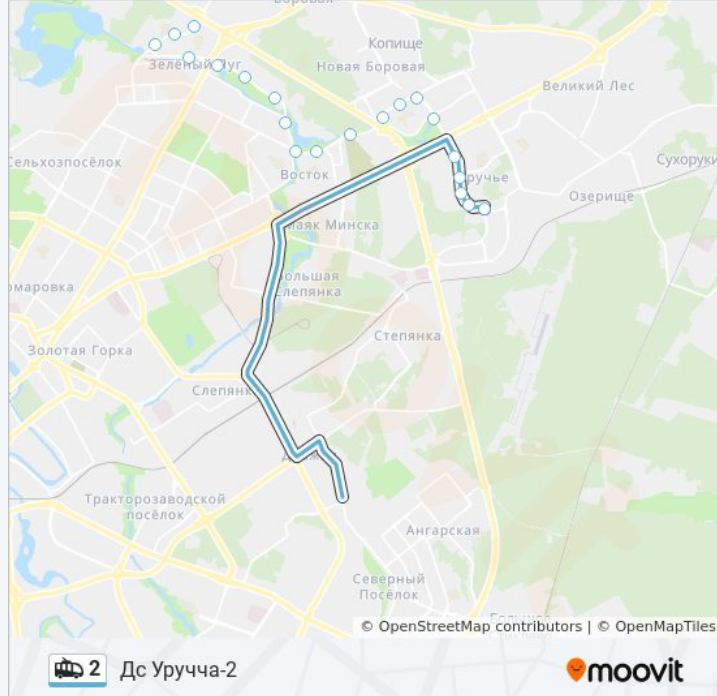

Информация о троллейбусе 2

Направление: Дс Уручча-2

Остановки: 20

Продолжительность поездки: 32 мин

Описание маршрута:

Музей Валуноў

Дс Уручча-2 (Высадка Пасажыраў)

Направление: У Парк (3 Дс Зялёны Луг-7)

22 остановак

[ОТКРЫТЬ РАСПИСАНИЕ МАРШРУТА](#)

Зялёны Луг-6

Мірашнічэнкі (Мирошниченко)

Цнянскае Вадасховішча (Цнянское
Водохранилище)

Гамарніка

Дс Карбышева

Зялёны Луг-5