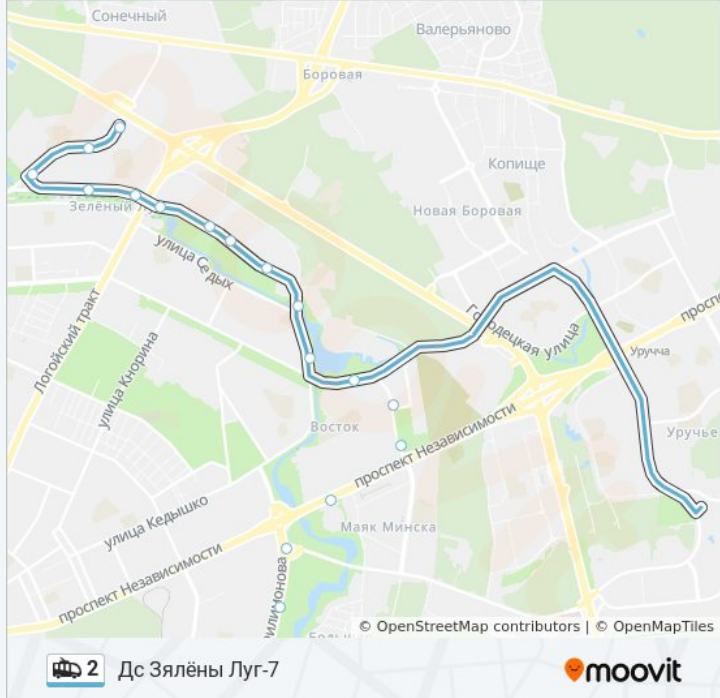

Используйте приложение Moovit, чтобы найти ближайшую остановку троллейбуса 2 и узнать, когда приходит Троллейбус 2.

Направление: Дс Зялёны Луг-7

24 остановок

[ОТКРЫТЬ РАСПИСАНИЕ МАРШРУТА](#)

Солтыса
Тралейбусны Парк
Прафтэхкаледж
Завод Ігрыстых Вінаў
Радыяльная
Авангардная
Парнікова-Цяплічны Камбінат
Паліклініка №24
Філімонава
Нацыянальная Бібліятэка
Кірылы Тураўскага
Гандлёвы Цэнтр
Алімпійскі Спарткомплекс
Дс Каліноўскага
Гасцініца Агат
Спартшкола
Пошта
Зялёны Луг-5
Дс Карбышева
Логойский Тракт

Расписания троллейбуса 2

Дс Зялёны Луг-7 Расписание поездки

понедельник	5:07 - 23:10
вторник	5:07 - 23:10
среда	5:07 - 23:10
четверг	5:07 - 23:10
пятница	5:07 - 23:10
суббота	6:19 - 21:00
воскресенье	6:19 - 21:00

Информация о троллейбусе 2**Направление:** Дс Зялёны Луг-7**Остановки:** 24**Продолжительность поездки:** 32 мин**Описание маршрута:**

Гамарніка

Цнянское Водохранилище

Мірашнічэнкі (Мирошниченко)

Зялёны Луг-6

Направление: Дс Уручча-2

20 остановок

[ОТКРЫТЬ РАСПИСАНИЕ МАРШРУТА](#)

Зялёны Луг-6

Мірашнічэнкі (Мирошниченко)

Цнянскае Вадасховішча (Цнянское Водохранилище)

Гамарніка

Дс Карбышева