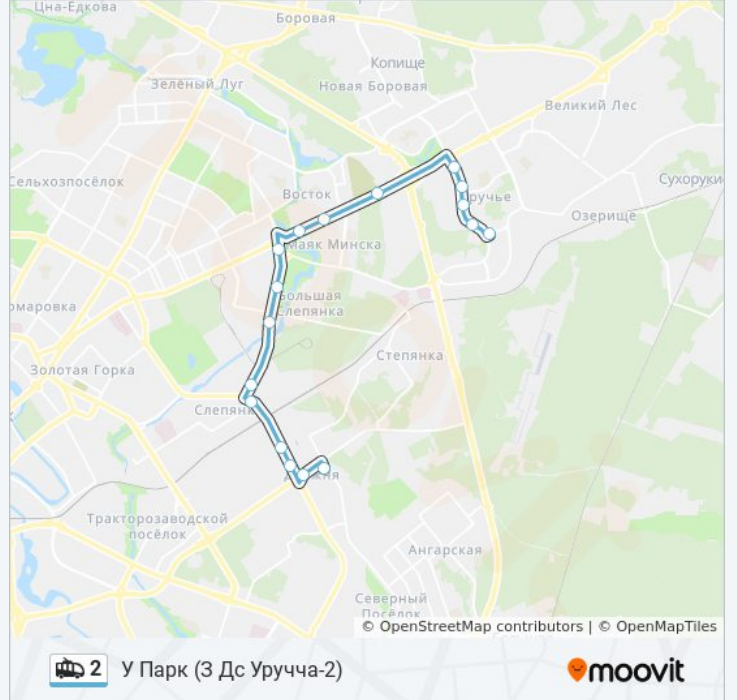

Русіянава

Ст.М. Барысаўскі Тракт

Ст.М. Усход (Ст.М. Восток)

Нацыянальная Бібліятэка

Філімонава

Паліклініка №24

Парнікова-Цяплічны Камбінат

Авангардная

Запарожская Плошча (Запарожская Плошча)

Радыяльная

Завод Ігрыстых Вінаў

Круглая Плошча (Круглая Плошча)

Прафтэхкаледж

Расписания троллейбуса 2

У Парк (3 Дс Уручча-2) Расписание поездки

понедельник	10:05 - 23:35
вторник	10:05 - 23:35
среда	10:05 - 23:35
четверг	10:05 - 23:35
пятница	10:05 - 23:35
суббота	16:52 - 21:32
воскресенье	16:52 - 21:32

Информация о троллейбусе 2

Направление: У Парк (3 Дс Уручча-2)

Остановки: 17

Продолжительность поездки: 32 мин

Описание маршрута:

Расписание и схема движения троллейбуса 2 доступны оффлайн в формате PDF на moovitapp.com. Используйте [приложение Moovit](#), чтобы увидеть время прибытия автобусов в реальном времени, режим работы метро и расписания поездов, а также пошаговые инструкции, как добраться в нужную точку Минск.