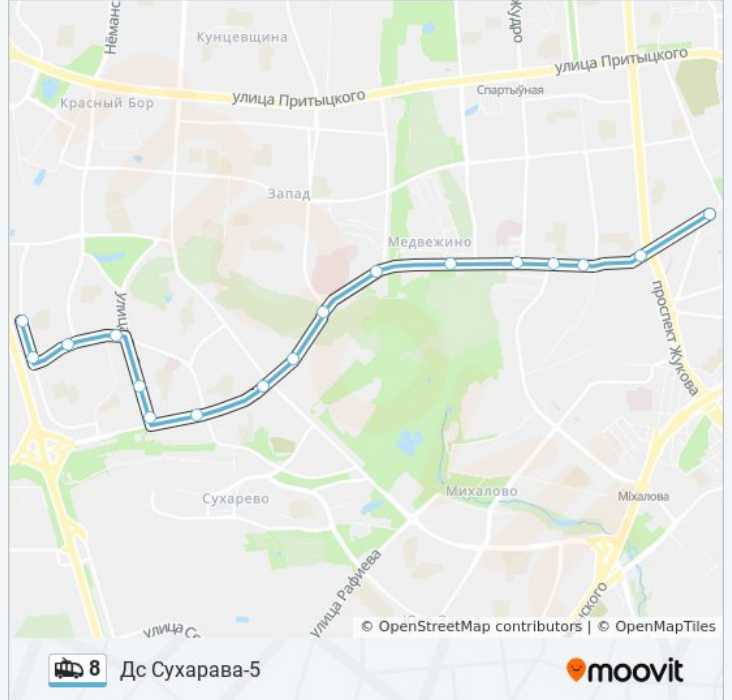

## Информация о троллейбусе 8

**Направление:** Дс Сухарава-5

**Остановки:** 17

**Продолжительность поездки:** 25 мин

**Описание маршрута:**