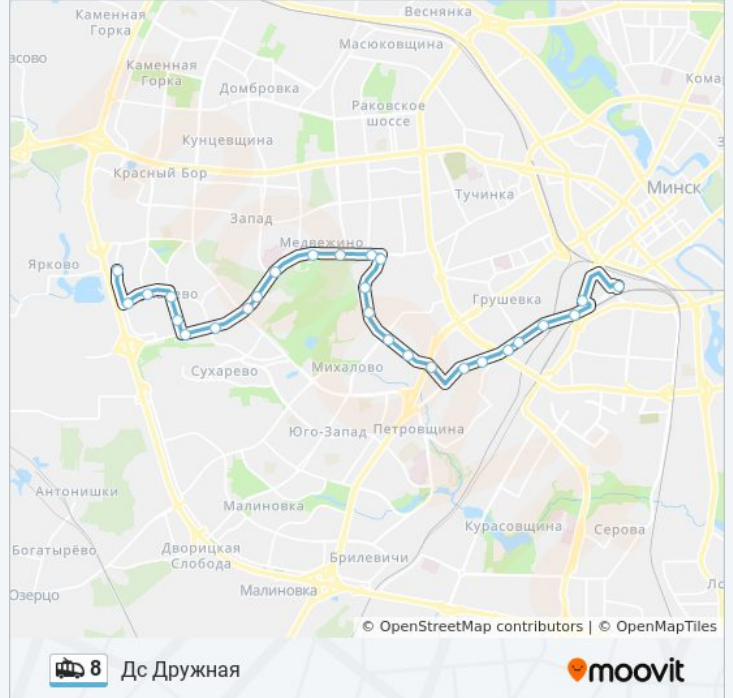

**Информация о троллейбусе 8****Направление:** Дс Дружная**Остановки:** 27**Продолжительность поездки:** 47 мин**Описание маршрута:**

Аўтасіла

Дубравінская

Кузьмы Мініна

Шчорса

Вагонарамонтны Завод

Таварная

## Направление: Дс Сухарава-5

17 остановок

[ОТКРЫТЬ РАСПИСАНИЕ МАРШРУТА](#)

Бетонны Праезд

Праспект Жукава

Янкі Маўра

Гурскага

Бельскага