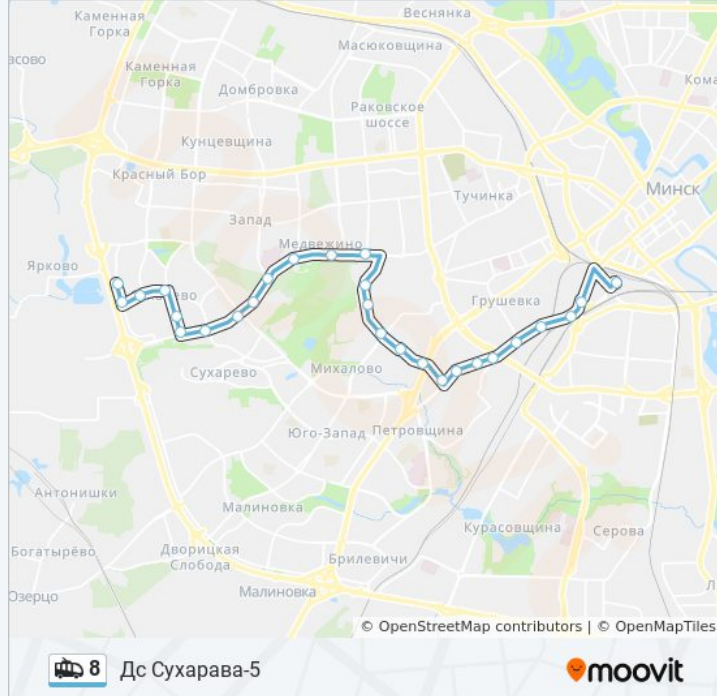

Сухараўская

Сухарава-2

Лабанка, 99

Лабанка

Скрыпнікава

Мікрараён Сухарава-6

Аўтастаянка

### Направление: У Парк (3 Дс Сухарава-5)

17 остановок

[ОТКРЫТЬ РАСПИСАНИЕ МАРШРУТА](#)

Дс Сухарава-5

Мікрараён Сухарава-6

Скрыпнікава

Лабанка

Лабанка, 99