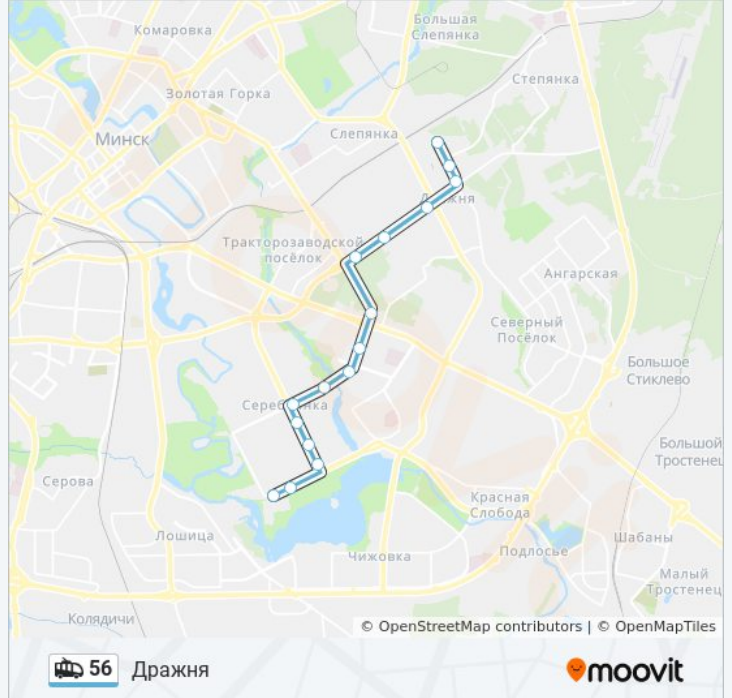

Направление: Дражня

16 остановок

[ОТКРЫТЬ РАСПИСАНИЕ МАРШРУТА](#)

Дс Серабранка

Парк Грэкавай

Малініна

Кінатэатр Салют

Магазін Лазурыт

Прафтэхкаледж

Завулак Солтыса (Переулок Солтыса)

Дражня

Расписания троллейбуса 56

Дражня Расписание поездки

понедельник	5:53 - 23:35
вторник	5:53 - 23:35
среда	5:53 - 23:35
четверг	5:53 - 23:35
пятница	5:53 - 23:35
суббота	Не Работает
воскресенье	Не Работает

Информация о троллейбусе 56**Направление:** Дражня**Остановки:** 16**Продолжительность поездки:** 27 мин**Описание маршрута:**

Направление: Дс Серабранка

16 остановок

[ОТКРЫТЬ РАСПИСАНИЕ МАРШРУТА](#)

Дразня