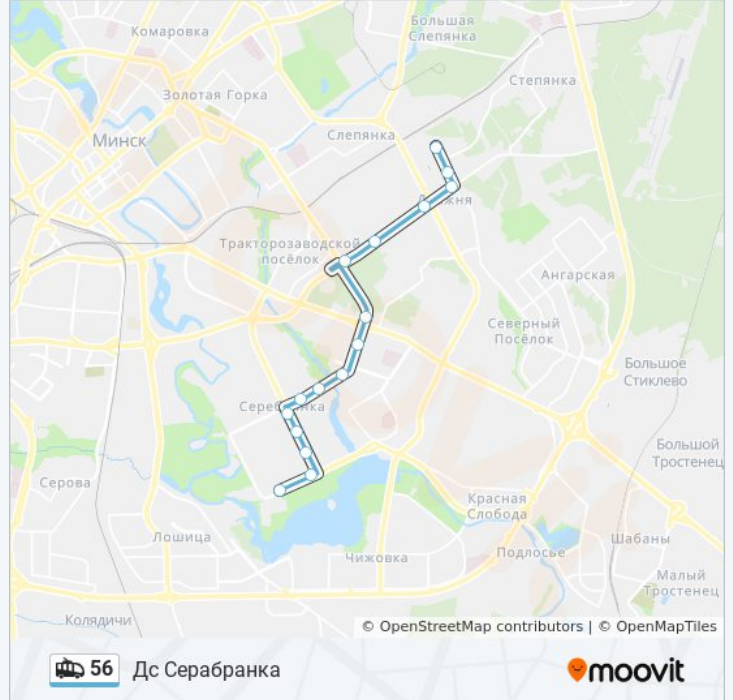

Расписание и схема движения троллейбуса 56 доступны оффлайн в формате PDF на moovitapp.com. Используйте [приложение Moovit](#), чтобы увидеть время прибытия автобусов в реальном времени, режим работы метро и расписания поездов, а также пошаговые инструкции, как добраться в нужную точку Минска.

[О Moovit](#) • [Решения Мобильности как услуги (MaaS)](#) • [Поддерживаемые страны](#) • [Сообщество Мувитеров](#)

© 2023 Moovit - Все права защищены

**Проверьте время прибытия
в реальном времени**