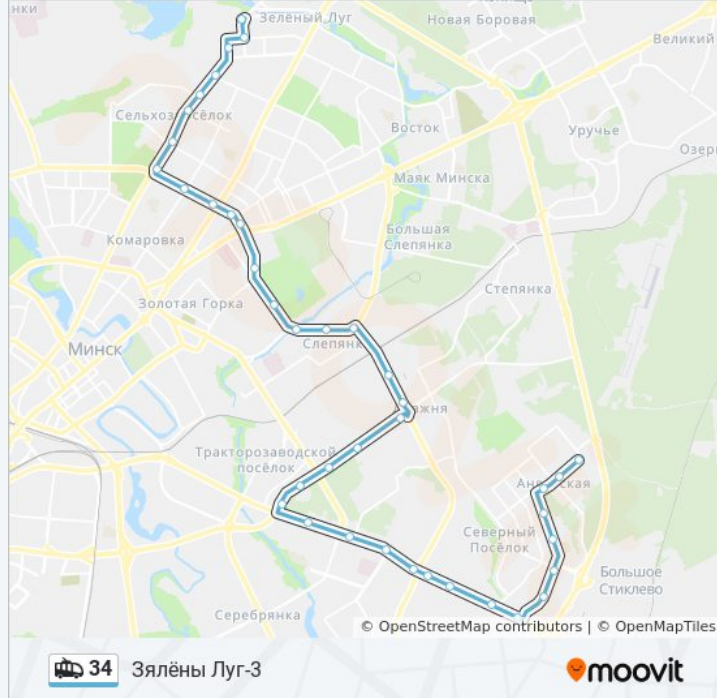

Информация о троллейбусе 34

Направление: Зялёны Луг-3

Остановки: 39

Продолжительность поездки: 68 мин

Описание маршрута:

Ваўпшасава

Круглая Плошча (Круглая Плошчадзь)

Завод Ігрыстых Вінаў

Кальцова

Зялёны Луг-3

Направление: У Парк (3 Дс Ангарская-4)

21 остановок

[ОТКРЫТЬ РАСПИСАНИЕ МАРШРУТА](#)

Дс Ангарская-4 (Пасадка Пасажыраў)

Несцерава

Ангарская-3