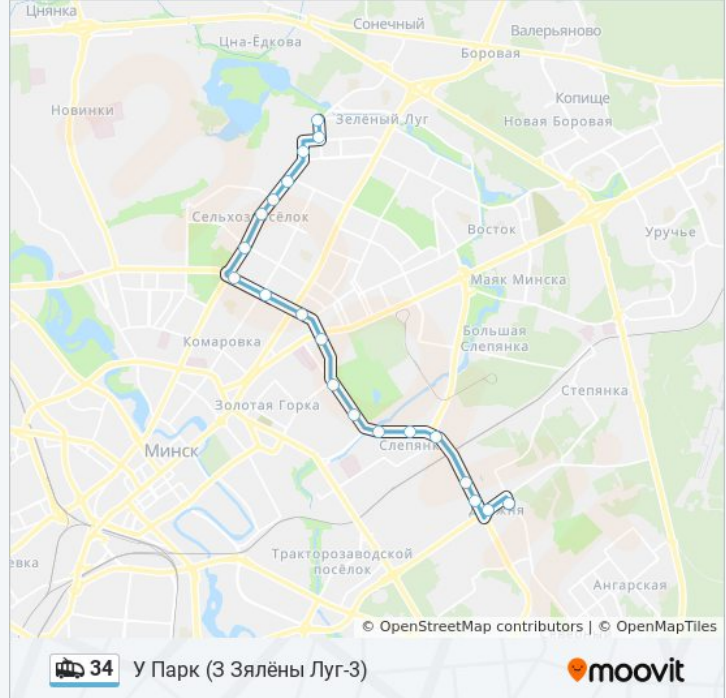

Информация о троллейбусе 34

Направленне: У Парк (3 Зялёны Луг-3)

Остановки: 20

Продолжительность поездки: 34 мин

Описание маршрута:

Запарожская Плошча (Запарожская Плошча)

Радзьяльная

Завод Ігрыстых Вінаў

Круглая Плошча (Круглая Плошча)

Прафтэхкаледж

Расписание и схема движения троллейбуса 34 доступны оффлайн в формате PDF на moovitapp.com. Используйте [приложение Moovit](#), чтобы увидеть время прибытия автобусов в реальном времени, режим работы метро и расписания поездов, а также пошаговые инструкции, как добраться в нужную точку Минска.