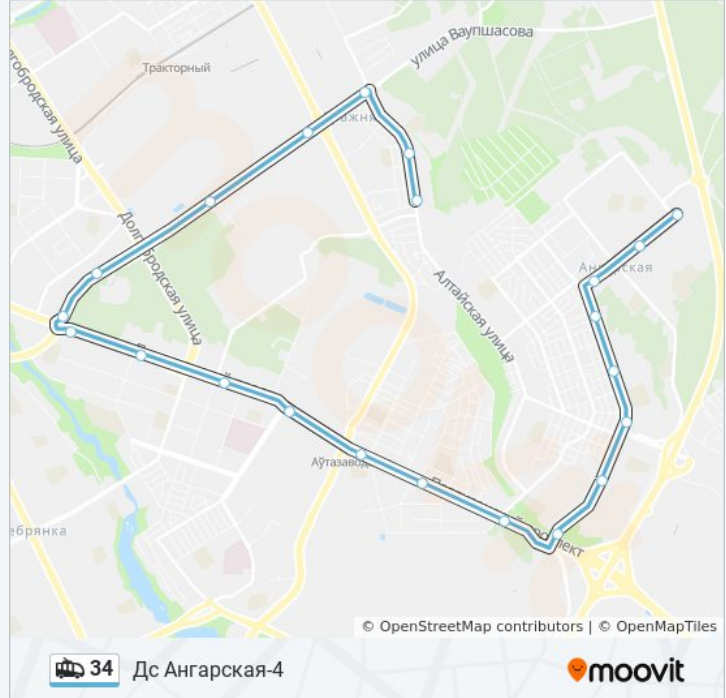

Информация о троллейбусе 34

Направленне: Дс Ангарская-4

Остановки: 22

Продолжительность поездки: 35 мин

Описание маршрута:

Станцыя Метро Аўтазаводская

Катоўскага

Варвашэні

Ст.М. Магілёўская

Магнітная

Байкальская

2-І Летні Завулак (2-Й Летний Переулок)

Зімяня

Ангарская-3

Несцерава

Дс Ангарская-4 (Высадка Пасажыраў)

Направление: Зялёны Луг-3

39 остановок

[ОТКРЫТЬ РАСПИСАНИЕ МАРШРУТА](#)

Дс Ангарская-4 (Пасадка Пасажыраў)

Несцерава

Ангарская-3

Зімяня

2-І Летні Завулак (2-Й Летний Переулок)