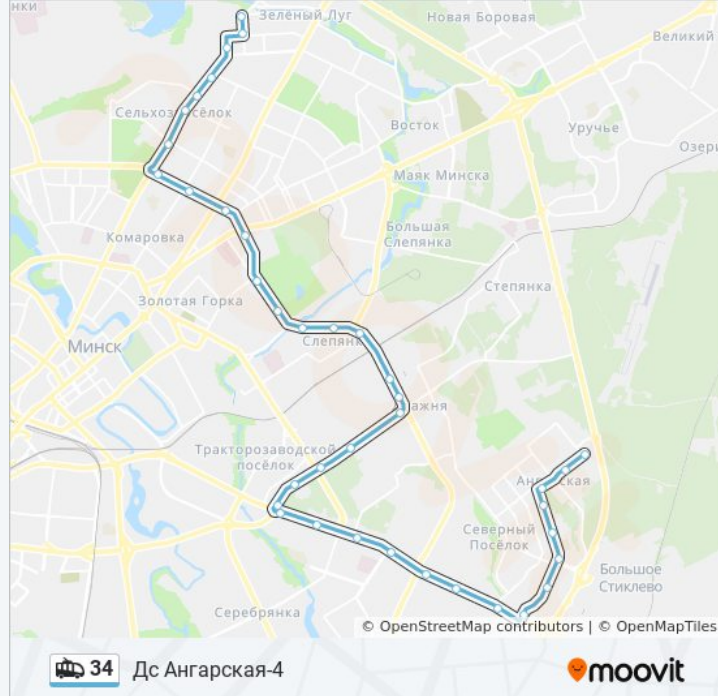

Информация о троллейбусе 34**Направление:** Дс Ангарская-4**Остановки:** 38**Продолжительность поездки:** 67 мин**Описание маршрута:**

Даўгабродская

Стадыён Трактар

Партызанскі Праспект

Плошча Ванеева (Плошча Ванеева)

Байкальская

2-і Летні Завулак (2-й Летний Переулок)

Зімняя

Ангарская-3

Несцерава

Дс Ангарская-4 (Высадка Пасажыраў)

Направленне: Дс Ангарская-4

22 астановак

[ОТКРЫТЬ РАСПИСАНИЕ МАРШРУТА](#)

Солтыса

Тралейбусны Парк

Прафтэхкаледж

Круглая Плошча (Круглая Плошча)

Ваўпшасава

Стадыён Трактар

Партызанскі Праспект