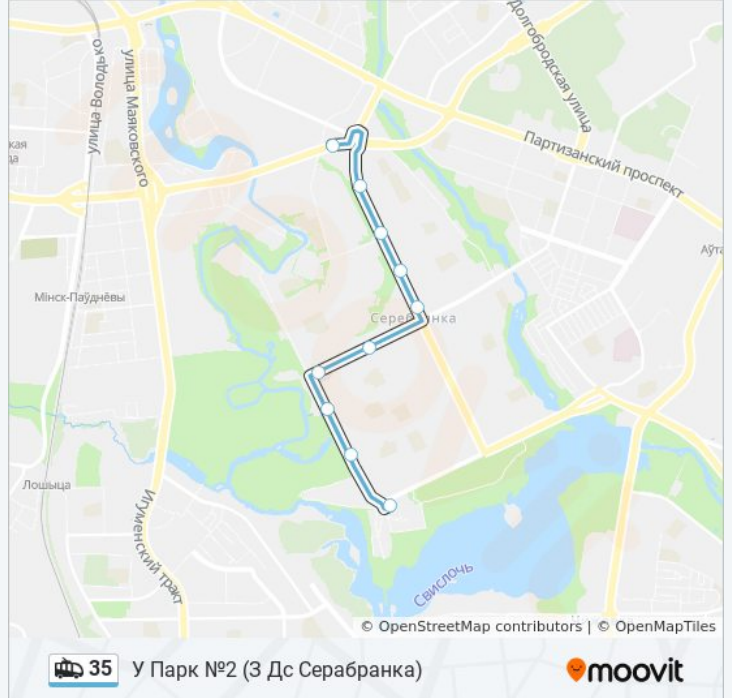

### Информация о троллейбусе 35

**Направление:** У Парк №2 (3 Дс Серабранка)

**Остановки:** 10

**Продолжительность поездки:** 15 мин

**Описание маршрута:**