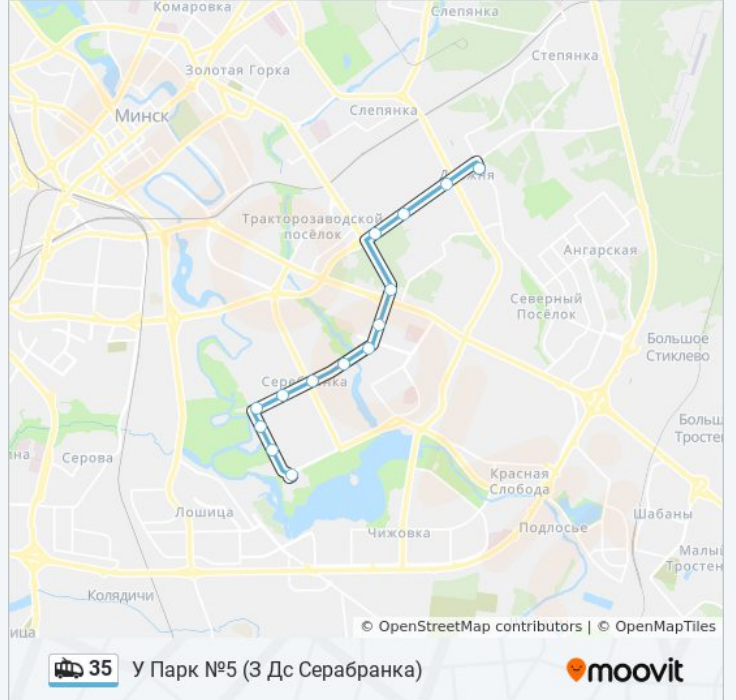

### Информация о троллейбусе 35

**Направление:** У Парк №5 (3 Дс Серабранка)

**Остановки:** 14

**Продолжительность поездки:** 25 мин

**Описание маршрута:**