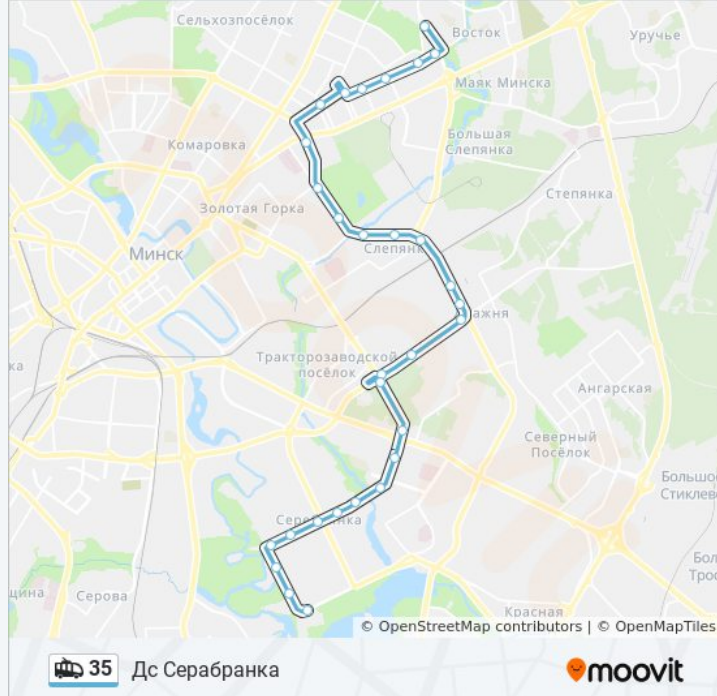

Используйте приложение Moovit, чтобы найти ближайшую остановку троллейбуса 35 и узнать, когда приходит Троллейбус 35.

**Направление: Дс Серабранка**

30 остановок

[ОТКРЫТЬ РАСПИСАНИЕ МАРШРУТА](#)

Дс Славінскага (Пасадка Пасажыраў)  
Севастопальскі Парк  
Вялікая Слепня (Большая Слепня)  
Валгаградская  
Натуралістаў  
Дом Кіно  
Калініна  
Дом Друку (Дом Печати)  
Академическая  
Батанічная  
Мендзялеева  
Сталетава  
Запарожская Плошча (Запорожская Плошча)  
Радыяльная  
Завод Ігрыстых Вінаў  
Круглая Плошча (Круглая Плошча)  
Ваўпшасава  
Даўгабродская  
Парк 50 Год Кастрычніка (Парк 50 Лет Октября)

**Информация о троллейбусе 35****Направление:** Дс Серабранка**Остановки:** 30**Продолжительность поездки:** 57 мин**Описание маршрута:**

Ст.М. Партизанская

Народная

Васняцова

Гараўца

Серабранка-6

Універсам Серабранка

## Направление: Дс Славінскага

28 остановок

[ОТКРЫТЬ РАСПИСАНИЕ МАРШРУТА](#)

Дс Серабранка

Серабранка-3

Свіслач

Якубава

Паліклініка №18