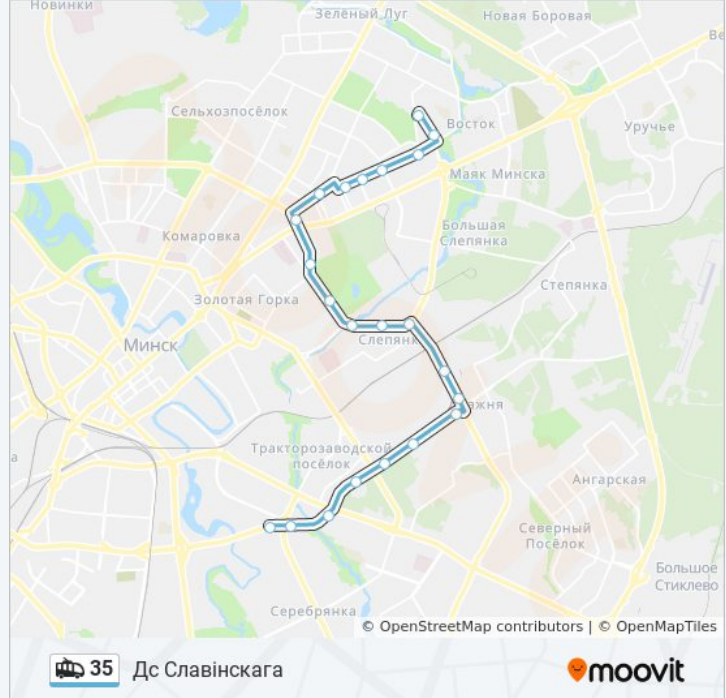

## Информация о троллейбусе 35

Направление: Дс Славінскага

Остановки: 22

Продолжительность поездки: 32 мин

Описание маршрута:

Валгаградская

Вялікая Слeпня (Большая Слeпня)

Севастопальскі Парк

Дс Славінскага (Высадка Пасажыраў)

**Направление: У Парк №2 (3 Дс Серабранка)**

10 остановок

[ОТКРЫТЬ РАСПИСАНИЕ МАРШРУТА](#)

Дс Серабранка

Серабранка-3

Свіслач

Якубава