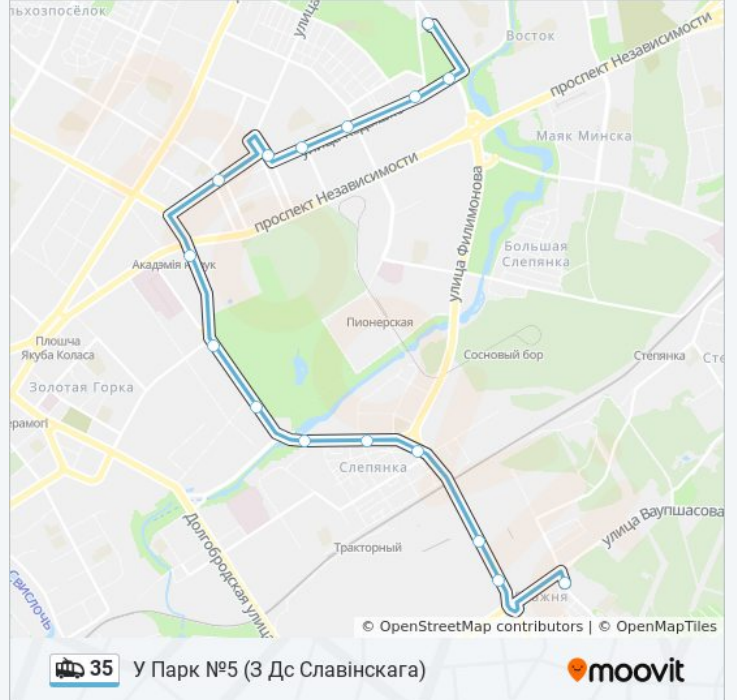

### Направление: У Парк №5 (3 Дс Серабранка)

14 остановок

[ОТКРЫТЬ РАСПИСАНИЕ МАРШРУТА](#)

Дс Серабранка

Серабранка-3

Свіслач

Якубава

Паліклініка №18

## Направление: У Парк №5 (3 Дс Славінскага)

16 остановок

[ОТКРЫТЬ РАСПИСАНИЕ МАРШРУТА](#)

Дс Славінскага (Пасадка Пасажыраў)  
 Севастопальскі Парк  
 Вялікая Слепня (Большая Слепня)  
 Валгаградская  
 Натуралістаў  
 Дом Кіно  
 Калініна  
 Дом Друку (Дом Печати)  
 Академическая  
 Батанічная  
 Мендзялеева  
 Сталетава  
 Запарожская Плошча (Запорожская Плошчадь)  
 Радыяльная  
 Завод Ігрыстых Вінаў  
 Прафтэхкаледж

## Информация о троллейбусе 35

**Направление:** У Парк №5 (3 Дс Славінскага)

**Остановки:** 16

**Продолжительность поездки:** 33 мин

**Описание маршрута:**

Расписание и схема движения троллейбуса 35 доступны оффлайн в формате PDF на [moovitapp.com](https://moovitapp.com). Используйте [приложение Moovit](#), чтобы увидеть время прибытия автобусов в реальном времени, режим работы метро и расписания поездов, а также пошаговые инструкции, как добраться в нужную точку Минск.