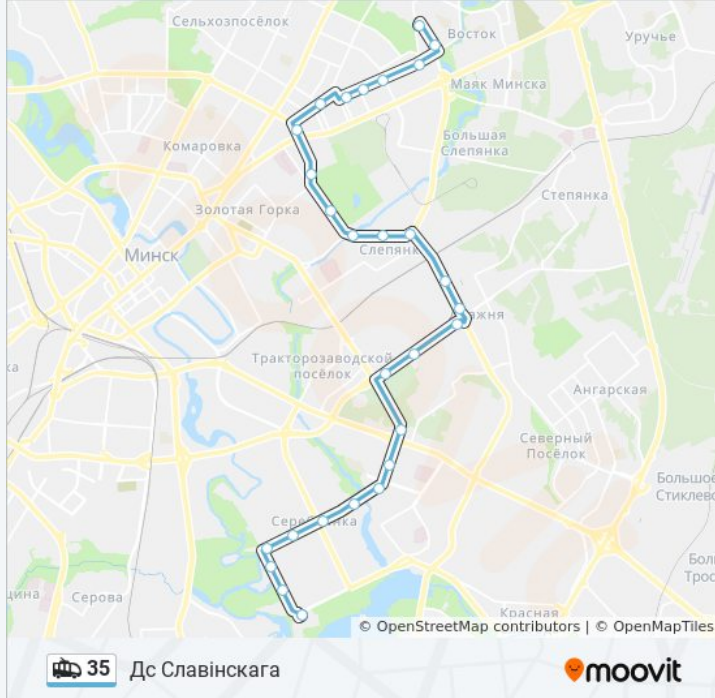

## Информация о троллейбусе 35

**Направление:** Дс Славінскага

**Остановки:** 28

**Продолжительность поездки:** 52 мин

**Описание маршрута:**

Батанічная

Академічная

Дом Друку (Дом Печати)

## Направление: Дс Славінскага

22 остановок

[ОТКРЫТЬ РАСПИСАНИЕ МАРШРУТА](#)

Аўтабаза

Аўтавакзал Усходні

Эканамічны Ўніверсітэт

Стадыён Трактар

Даўгабродская