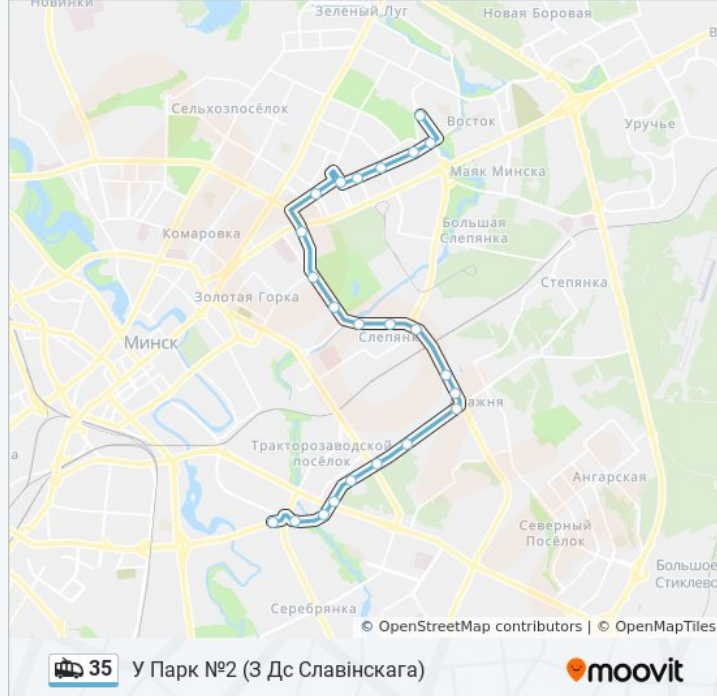

## Информация о троллейбусе 35

**Направление:** У Парк №2 (3 Дс Славінскага)

**Остановки:** 23

**Продолжительность поездки:** 37 мин

**Описание маршрута:**

Стадыён Трактар

Партызанскі Праспект

Эканамічны Ўніверсітэт

### Направление: У Парк №5 (3 Дс Серабранка)

14 остановок

[ОТКРЫТЬ РАСПИСАНИЕ МАРШРУТА](#)

Дс Серабранка

Серабранка-3

Свіслач

Якубава

Паліклініка №18