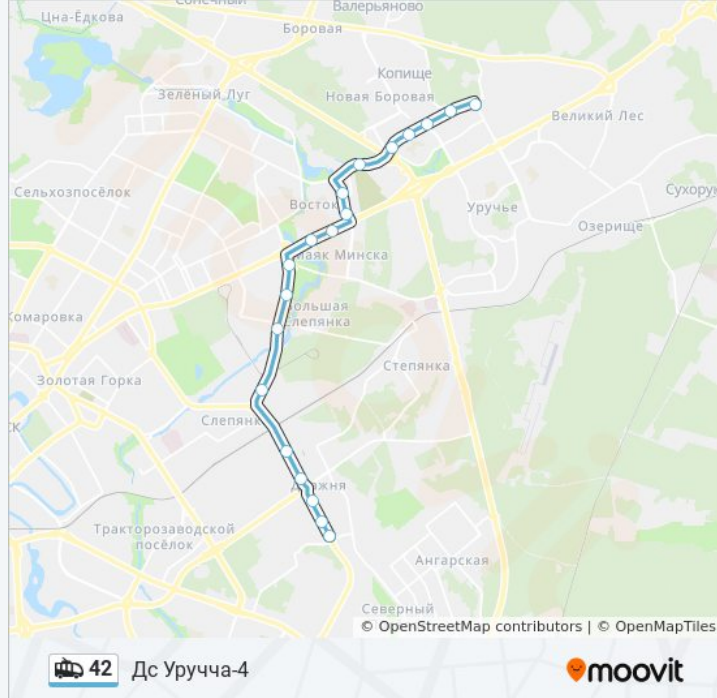

Информация о троллейбусе 42

Направление: Дс Уручча-4

Остановки: 19

Продолжительность поездки: 33 мин

Описание маршрута:

Направление: Дс Уручча-4 (3 Парка)

19 остановок

[ОТКРЫТЬ РАСПИСАНИЕ МАРШРУТА](#)