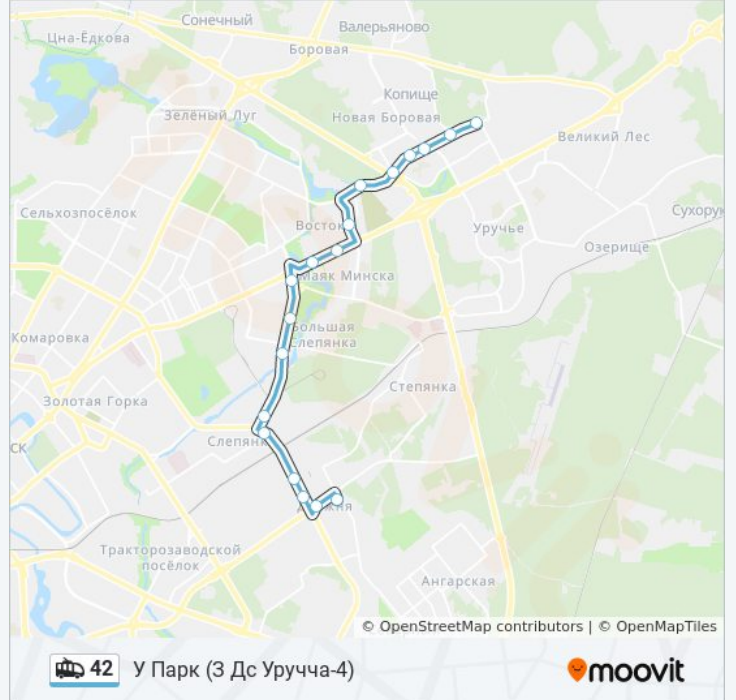

Информация о троллейбусе 42

Направление: У Парк (3 Дс Уручча-4)

Остановки: 18

Продолжительность поездки: 31 мин

Описание маршрута:

Расписание и схема движения троллейбуса 42 доступны оффлайн в формате PDF на moovitapp.com. Используйте [приложение Moovit](#), чтобы увидеть время прибытия автобусов в реальном времени, режим работы метро и расписания поездов, а также пошаговые инструкции, как добраться в нужную точку Минск.