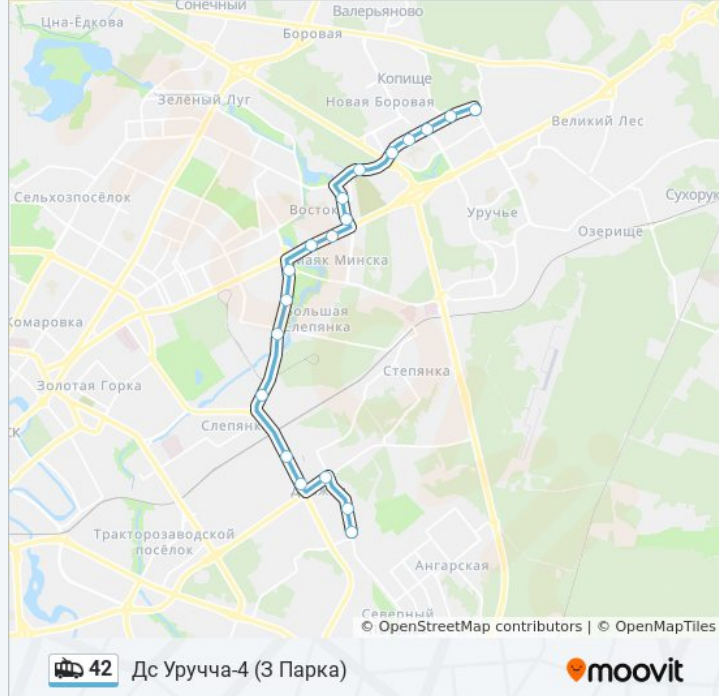

Информация о троллейбусе 42

Направление: Дс Уручча-4 (3 Парка)

Остановки: 19

Продолжительность поездки: 35 мин

Описание маршрута:

Дс Уручча-4

Направление: У Парк (3 Дс Дrajня)

3 остановок