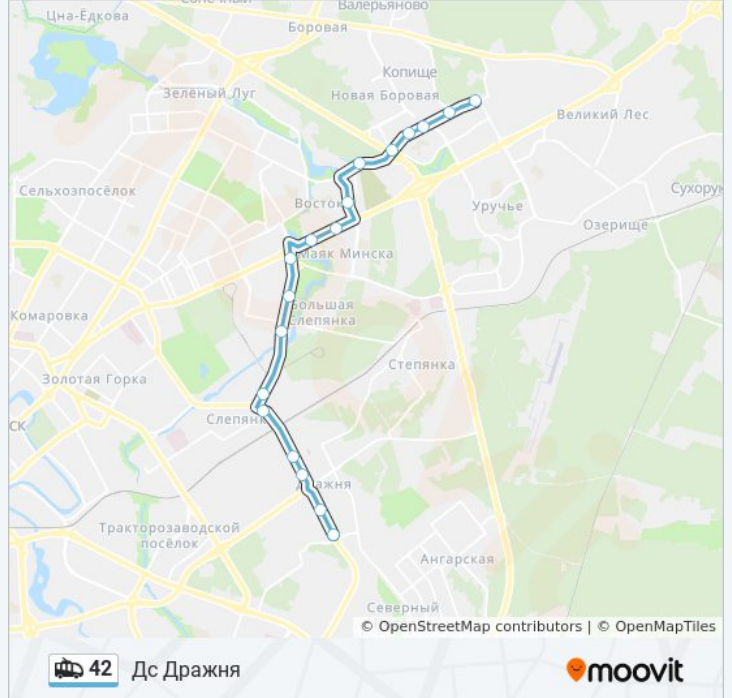

Используйте приложение Moovit, чтобы найти ближайшую остановку троллейбуса 42 и узнать, когда приходит Троллейбус 42.

Направление: Дс Дrajня

18 остановок

[ОТКРЫТЬ РАСПИСАНИЕ МАРШРУТА](#)

Дс Уручча-4 (Пасадка Пасажыраў)
Дзмітрыеў Кірмаш
Паліклініка №28
Гінтаўта
Бизнес-Центр
Усіхсвяцкая (Всехсвятская)
Гандлёвы Цэнтр
Ст.М. Усход (Ст.М. Восток)
Нацыянальная Бібліятэка
Філімонава
Паліклініка №24
Парнікова-Цяплічны Камбінат
Авангардная
Запарожская Плошча (Запорожская Плошча)
Радыяльная
Завод Ігрыстых Вінаў
Энэргетычны Каледж
Пераходная

Информация о троллейбусе 42**Направление:** Дс Дrajня**Остановки:** 18**Продолжительность поездки:** 32 мин**Описание маршрута:**

Направление: Дс Дразня (3 Парка)

2 остановок

[ОТКРЫТЬ РАСПИСАНИЕ МАРШРУТА](#)