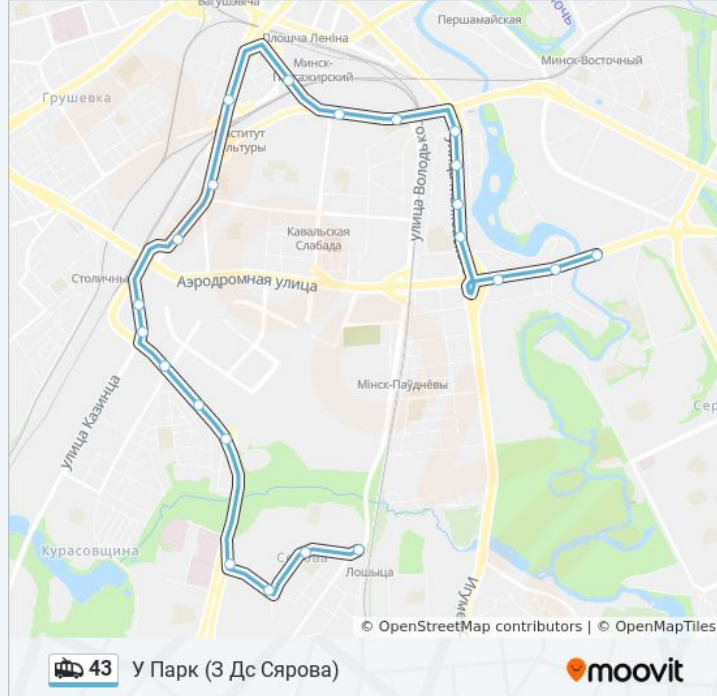

Дзянісаўская

Маякоўскага

Сакалянскі Завулак

Тралейбусны Парк

Расписание и схема движения троллейбуса 43 доступны оффлайн в формате PDF на moovitapp.com. Используйте [приложение Moovit](#), чтобы увидеть время прибытия автобусов в реальном времени, режим работы метро и расписания поездов, а также пошаговые инструкции, как добраться в нужную точку Минска.

[О Moovit](#) • [Решения Мобильности как услуги (MaaS)](#) • [Поддерживаемые страны](#) • [Сообщество Мувитеров](#)

© 2023 Moovit - Все права защищены

**Проверьте время прибытия
в реальном времени**