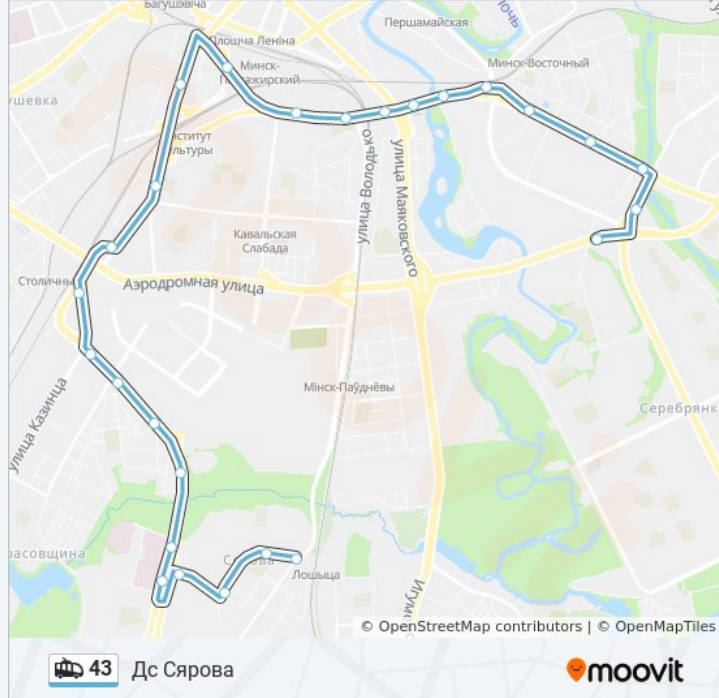

Информация о троллейбусе 43**Направление:** Дс Дружная**Остановки:** 13**Продолжительность поездки:** 23 мин**Описание маршрута:**

Направление: Дс Сярова

15 остановок

[ОТКРЫТЬ РАСПИСАНИЕ МАРШРУТА](#)

- Дс Дружная
- Акадэмія Кіравання (Академия Управления)
- Гасцініца Спадарожнік (Гостиница Спутник)
- Караткевіча
- Вірская
- Казінца
- Брэсцкая
- Рыжская
- Лейтэнанта Кіжаватава
- Бальніца Хуткай Дапамогі (Больница Скорой Помощи)
- Дзіцячая Бальніца
- Дзіцячая Бальніца
- Асаналіева
- Універсам
- Дс Сярова (Высадка Пасажыраў)

Информация о троллейбусе 43

Направление: Дс Сярова

Остановки: 15

Продолжительность поездки: 26 мин

Описание маршрута:

Рыжская

Лейтэнанта Кіжаватава

Бальніца Хуткай Дапамогі (Больница Скорой Помощи)

Дзіцячая Бальніца

Дзіцячая Бальніца

Асаналіева

Універсам

Дс Сярова (Высадка Пасажыраў)

Направление: У Парк (3 Дс Сярова)

22 остановок

[ОТКРЫТЬ РАСПИСАНИЕ МАРШРУТА](#)