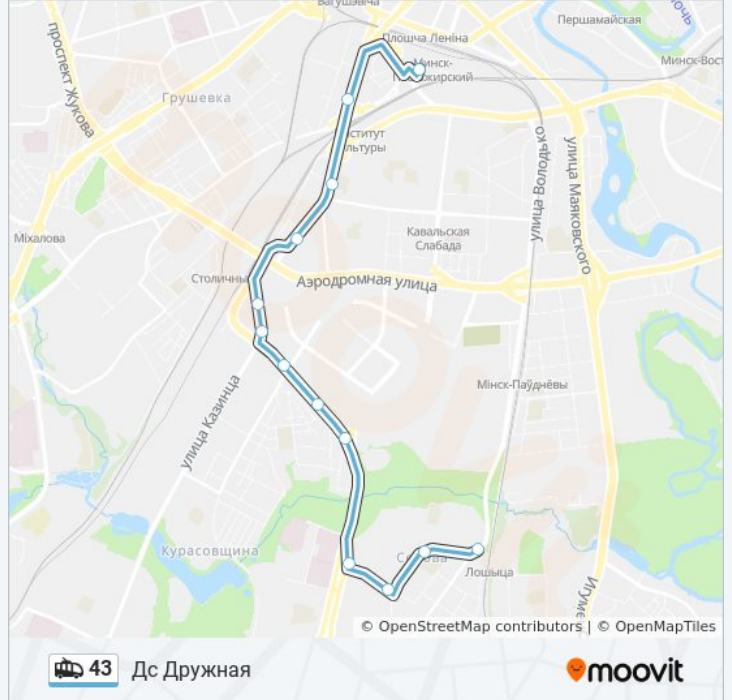

Дс Дружная

[Открыть На Сайте](#)

У троллейбуса 43 (Дс Дружная) 4 поездки. По будням, раписание маршрута:

(1) Дс Дружная: 6:03 - 18:27 (2) Дс Сярова: 6:28 - 18:53 (3) Дс Сярова: 5:17 - 15:23 (4) У Парк (3 Дс Сярова): 8:30 - 19:25

Используйте приложение Moovit, чтобы найти ближайшую остановку троллейбуса 43 и узнать, когда приходит Троллейбус 43.

Направление: Дс Дружная

13 остановок

[ОТКРЫТЬ РАСПИСАНИЕ МАРШРУТА](#)

Дс Сярова (Пасадка Пасажыраў)
Універсам
Асаналіева
Дзіцячая Бальніца
Лейтэнанта Кіжаватава
Рыжская
Брэсцкая
Казінца
Вірская
Караткевіча
Гасцініца Спадарожнік (Гостиница Спутник)
Институт Культуры
Дс Дружная

Информация о троллейбусе 43**Направление:** Дс Дружная**Остановки:** 13**Продолжительность поездки:** 23 мин**Описание маршрута:**

Направление: Дс Сярова

15 остановок

[ОТКРЫТЬ РАСПИСАНИЕ МАРШРУТА](#)

- Дс Дружная
- Акадэмія Кіравання (Академия Управления)
- Гасцініца Спадарожнік (Гостиница Спутник)
- Караткевіча
- Вірская
- Казінца
- Брэсцкая
- Рыжская
- Лейтэнанта Кіжаватава
- Бальніца Хуткай Дапамогі (Больница Скорой Помощи)
- Дзіцячая Бальніца
- Дзіцячая Бальніца
- Асаналіева
- Універсам
- Дс Сярова (Высадка Пасажыраў)

Информация о троллейбусе 43

Направление: Дс Сярова

Остановки: 15

Продолжительность поездки: 26 мин

Описание маршрута:

Рыжская

Лейтэнанта Кіжаватава

Бальніца Хуткай Дапамогі (Больница Скорой Помощи)