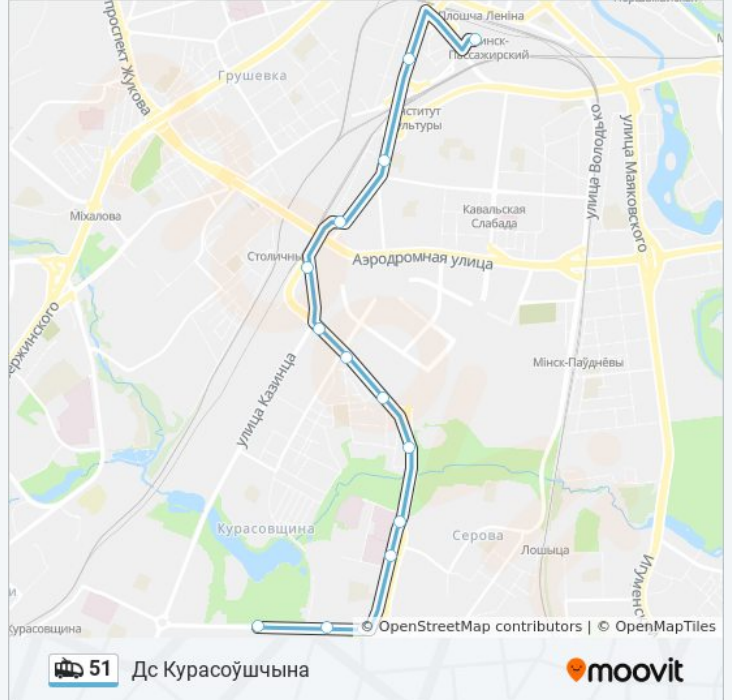

Лейтэнанта Кіжаватава

Бальніца Хуткай Дапамогі (Больница Скорой Помощи)

Дзіцячая Бальніца

Слуцкі Гасцінец

Завулак Каржанеўскага (Переулок Корженевского)

Завод Транзістар

Расписания троллейбуса 51

Дс Курасоўшчына Расписание поездки

понедельник	6:15 - 23:26
вторник	6:15 - 23:26
среда	6:15 - 23:26
четверг	6:15 - 23:26
пятница	6:15 - 23:26
суббота	6:35 - 23:24
воскресенье	6:35 - 23:24

Информация о троллейбусе 51

Направление: Дс Курасоўшчына

Остановки: 14

Продолжительность поездки: 24 мин

Описание маршрута:

Направление: Дс Курасоўшчына

25 остановок

[ОТКРЫТЬ РАСПИСАНИЕ МАРШРУТА](#)

- Аўтабаза
- Аўтавакзал Усходні
- Алега Кашавага
- Мотавелазавод
- Кінатэатр Ракета
- Фабрыка Камунарка
- Мінскэнэрга
- Белмедпрэпараты
- Аранская
- Магілёўская
- Мікрараён Чкалаўскі
- Льва Талстога
- Акадэмія Кіравання (Академия Управления)
- Гасцініца Спадарожнік (Гостиница Спутник)
- Караткевіча
- Вірская
- Казінца
- Брэсцкая