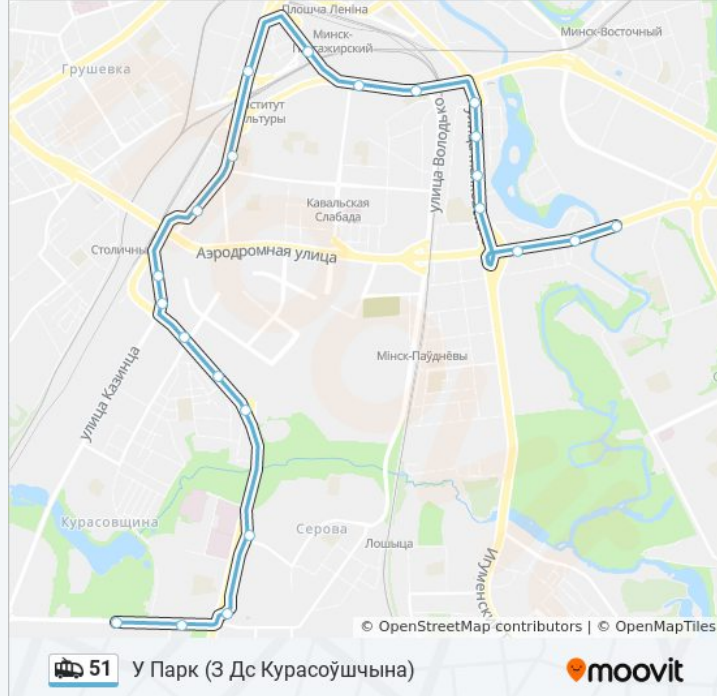

Направление: У Парк (3 Дс Курасоўшчына)

Остановки: 22

Продолжительность поездки: 42 мин

Описание маршрута:

Дзянісаўская

Маякоўскага

Сакалянскі Завулак

Тралейбусны Парк