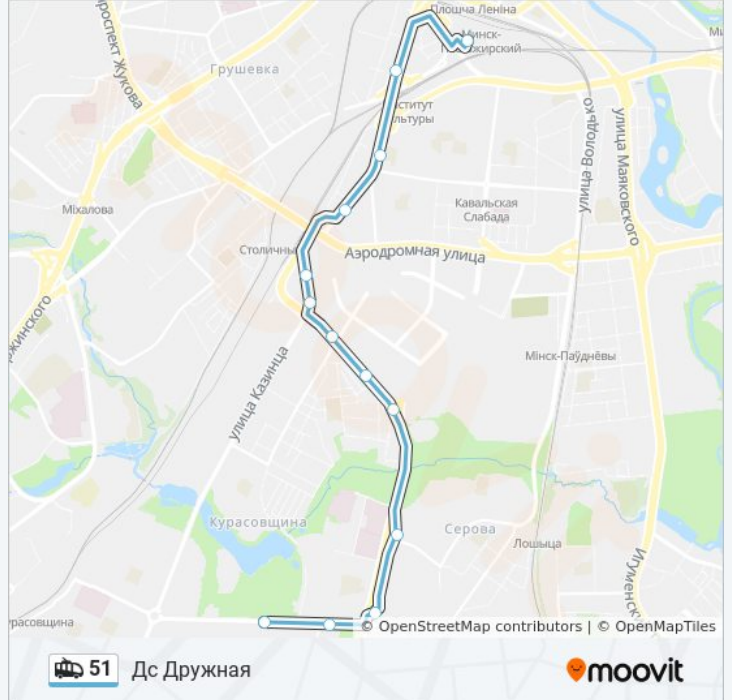

Используйте приложение Moovit, чтобы найти ближайшую остановку троллейбуса 51 и узнать, когда приходит Троллейбус 51.

Направление: Дс Дружная

13 остановок

[ОТКРЫТЬ РАСПИСАНИЕ МАРШРУТА](#)

Завод Транзістар

Информация о троллейбусе 51

Направление: Дс Дружная

Остановки: 13

Продолжительность поездки: 26 мин

Описание маршрута:

Направление: Дс Курасоўшчына

14 остановак

[ОТКРЫТЬ РАСПИСАНИЕ МАРШРУТА](#)

Завулак Каржанеўскага (Переулок Корженевского)

Завод Транзістар

Направление: У Парк (3 Дс Курасоўшчына)

22 астановак

[ОТКРЫТЬ РАСПИСАНИЕ МАРШРУТА](#)

Завод Транзістар

Завулак Каржанеўскага (Переулок Корженевского)