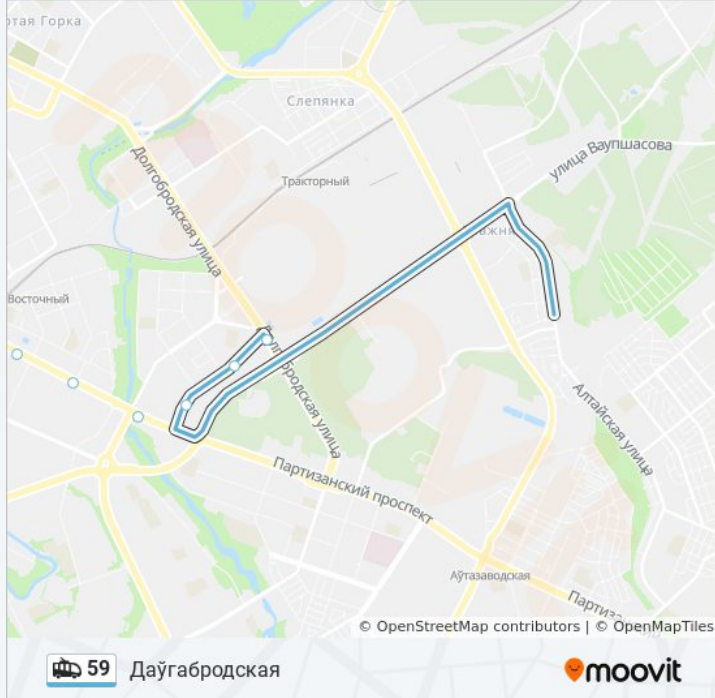

Даўгабродская

[Открыть На Сайте](#)

У троллейбуса 59 (Даўгабродская) 6 поездок. По будням, раписание маршрута:

(1) Даўгабродская: 5:29 - 23:38 (2) Дс Сярова: 0:01 - 23:46 (3) Дс Сярова: 4:54 - 20:29 (4) У Парк №2 (3 Дс Сярова): 0:01 - 23:50 (5) У Парк №5 (3 Даўгабродскай): 18:36 (6) У Парк №5 (3 Дс Сярова): 9:31 - 22:02

Используйте приложение Moovit, чтобы найти ближайшую остановку троллейбуса 59 и узнать, когда приходит Троллейбус 59.

Направление: Даўгабродская

24 остановок

[ОТКРЫТЬ РАСПИСАНИЕ МАРШРУТА](#)

Дс Сярова (Пасадка Пасажыраў)
Універсам
Асаналіева
Дзіцячая Бальніца
Лейтэнанта Кіжаватава
Рыжская
Брэсцкая
Казінца
Вірская
Караткевіча
Гасцініца Спадарожнік (Гостиница Спутник)
Гвц Мост
Прыгожая (Красивая)
Мікрараён Чкалаўскі
Магілёўская
Аранская
Мінскэнэрга
Фабрыка Камунарка
Кінатэатр Ракета
Мотавелазавод

Информация о троллейбусе 59**Направление:** Даўгабродская**Остановки:** 24**Продолжительность поездки:** 43 мин**Описание маршрута:**

Алега Кашаваго
Будзённага
Стаханаўская
Даўгабродская

Направление: Дз Сярова

27 остановок

[ОТКРЫТЬ РАСПИСАНИЕ МАРШРУТА](#)

Даўгабродская
Стадыён Трактар
Партызанскі Праспект
Плошча Ванеева (Площадь Ванеева)
Алега Кашаваго
Мотавелазавод
Кінатэатр Ракета
Фабрыка Камунарка
Мінскэнэрга
Белмедпрепараты
Аранская
Магілёўская
Мікрараён Чкалаўскі
Прыгожая (Красивая)
Гасцініца Спдарожнік (Гостиница Спутник)
Караткевіча
Вірская
Казінца