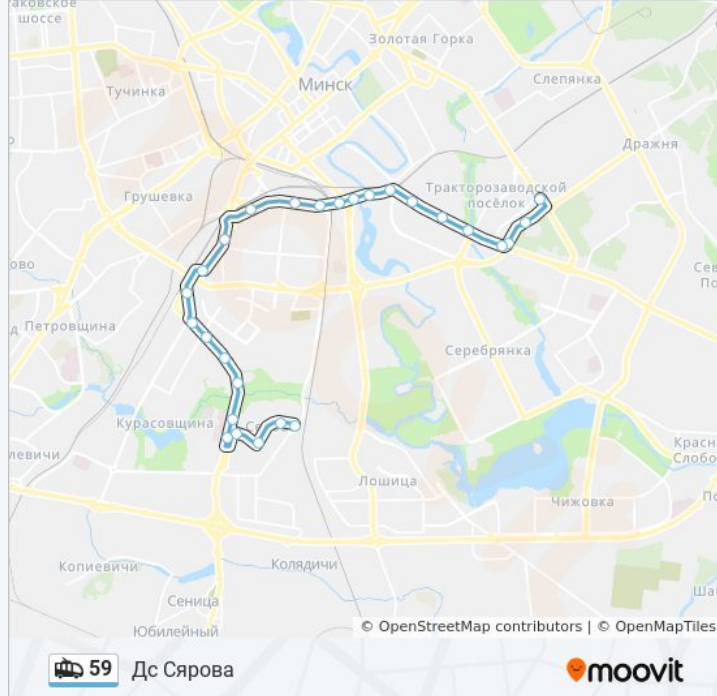

Информация о троллейбусе 59

Направление: Дз Сярова

Остановки: 27

Продолжительность поездки: 43 мин

Описание маршрута:

Брэсцкая

Рыжская

Лейтэнанта Кіжаватава

Бальніца Хуткай Дапамогі (Больница Скорой Помощи)

Дзіцячая Бальніца

Дзіцячая Бальніца

Асаналіева

Універсам

Дс Сярова (Высадка Пасажыраў)

Направление: Дс Сярова

32 остановок

[ОТКРЫТЬ РАСПИСАНИЕ МАРШРУТА](#)

Солтыса

Тралейбусны Парк

Прафтэхкаледж

Круглая Плошча (Круглая Площадь)

Ваўпшасава

Даўгабродская

Стадыён Трактар