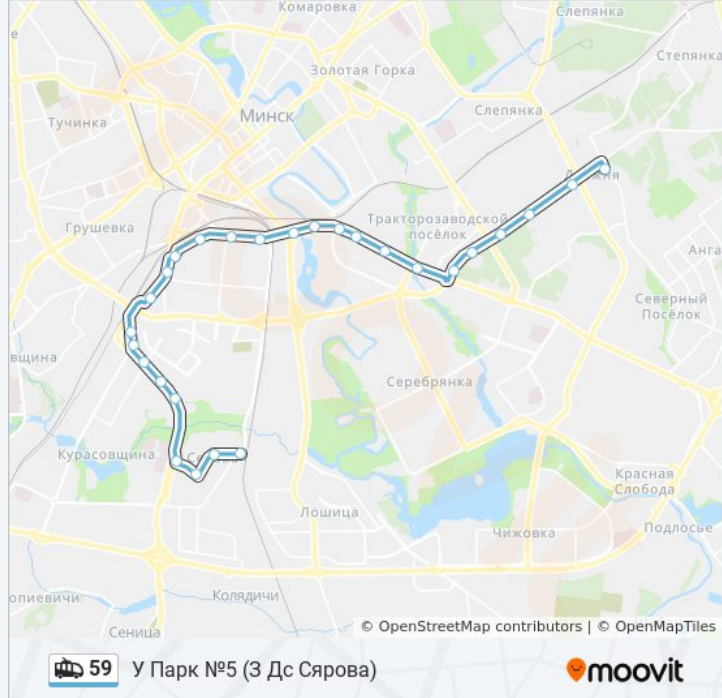

Информация о троллейбусе 59

Направление: У Парк №5 (3 Дс Сярова)

Остановки: 27

Продолжительность поездки: 49 мин

Описание маршрута:

Кінатэатр Ракета

Мотавелазавод

Алега Кашаваго

Партызанскі Праспект

Стадыён Трактар

Даўгабродская

Ваўпшасава

Круглая Плошча (Круглая Плошча)

Прафтэхкаледж

Расписание и схема движения троллейбуса 59 доступны оффлайн в формате PDF на moovitapp.com. Используйте [приложение Moovit](#), чтобы увидеть время прибытия автобусов в реальном времени, режим работы метро и расписания поездов, а также пошаговые инструкции, как добраться в нужную точку Минск.