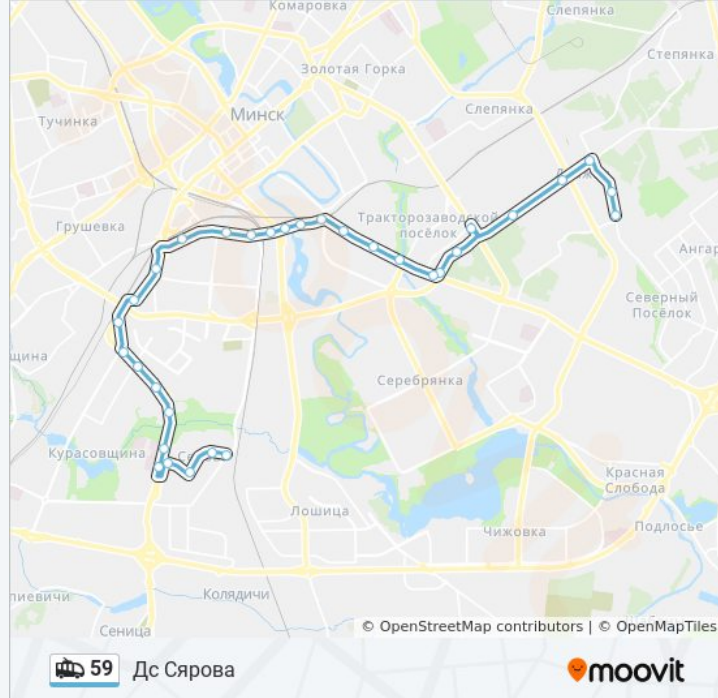

Информация о троллейбусе 59

Направление: Дс Сярова

Остановки: 32

Продолжительность поездки: 38 мин

Описание маршрута:

Прыгожая (Красивая)

Гасцініца Спадарожнік (Гостиница Спутник)

Караткевіча

Асаналіева

Універсам

Дс Сярова (Высадка Пасажыраў)

Направление: У Парк №2 (3 Дс Сярова)

22 остановок

[ОТКРЫТЬ РАСПИСАНИЕ МАРШРУТА](#)

Дс Сярова (Пасадка Пасажыраў)

Універсам