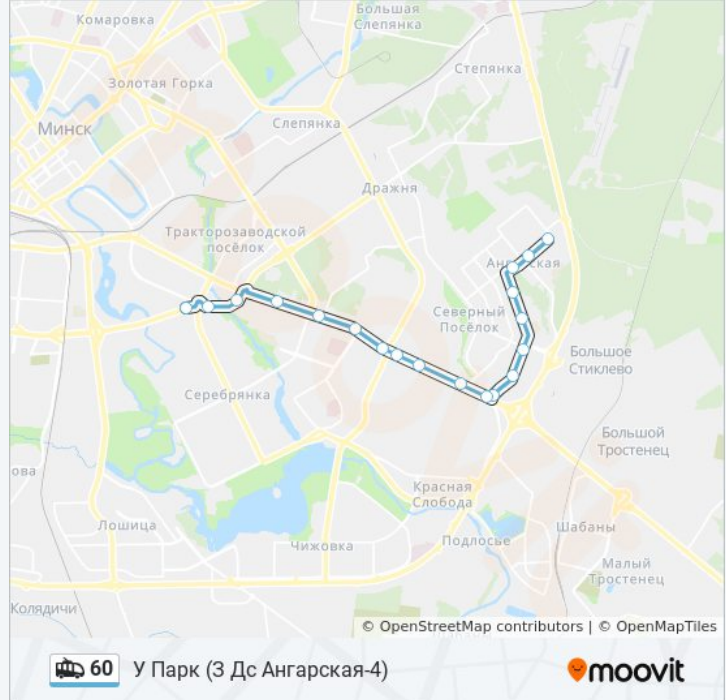

Ст.М. Магилёвская

Варвашэні

Катоўскага

Цэнтральная

Станция Метро Аўтазаводская

Куляшова

Ст.М. Партизанская

Васняцова

Эканамічны Ўніверсітэт

Аўтавакзал Усходні

Расписания троллейбуса 60

У Парк (3 Дс Ангарская-4) Расписание поездки

понедельник	8:59 - 19:44
вторник	8:59 - 19:44
среда	8:59 - 19:44
четверг	8:59 - 19:44
пятница	8:59 - 19:44
суббота	20:20 - 22:08
воскресенье	20:20 - 22:08

Информация о троллейбусе 60

Направление: У Парк (3 Дс Ангарская-4)

Остановки: 19

Продолжительность поездки: 35 мин

Описание маршрута:

Расписание и схема движения троллейбуса 60 доступны оффлайн в формате PDF на moovitapp.com. Используйте [приложение Moovit](#), чтобы увидеть время прибытия автобусов в реальном времени, режим работы метро и расписания поездов, а также пошаговые инструкции, как добраться в нужную точку Минска.