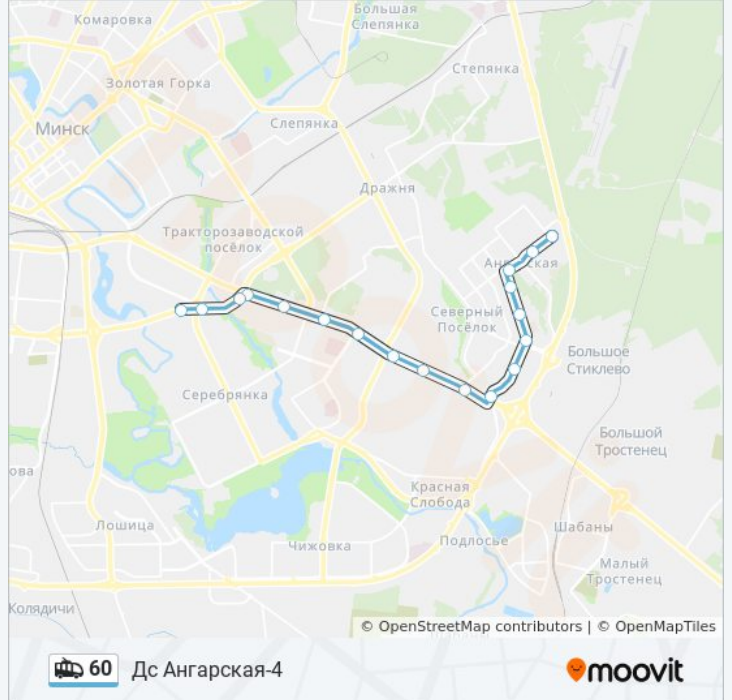

Дс Ангарская-4

[Открыть На Сайте](#)

У троллейбуса 60 (Дс Ангарская-4) 4 поездки. По будням, раписание маршрута:

(1) Дс Ангарская-4: 4:36 (2) Дс Ангарская-4: 1:15 - 19:31 (3) Ст.М. Магілёўская: 1:02 - 19:17 (4) У Парк (3 Дс Ангарская-4): 8:59 - 19:44

Используйте приложение Moovit, чтобы найти ближайшую остановку троллейбуса 60 и узнать, когда приходит Троллейбус 60.

Направление: Дс Ангарская-4

18 остановок

[ОТКРЫТЬ РАСПИСАНИЕ МАРШРУТА](#)

Аўтабаза
Аўтавакзал Усходні
Эканамічны Ўніверсітэт
Плошча Ванеева (Площадь Ванеева)
Васняцова
Ст.М. Партизанская
Куляшова
Станцыя Метро Аўтазаводская
Катоўскага
Варвашэні
Ст.М. Магілёўская
Магнітная
Байкальская
2-І Летні Завулак (2-Й Летний Переулок)
Зімяня
Ангарская-3
Несцерава
Дс Ангарская-4 (Высадка Пасажыраў)

Расписания троллейбуса 60

Дс Ангарская-4 Расписание поездки

понедельник	4:36
вторник	4:36
среда	4:36
четверг	4:36
пятница	4:36
суббота	4:43
воскресенье	4:43

Информация о троллейбусе 60**Направление:** Дс Ангарская-4**Остановки:** 18**Продолжительность поездки:** 35 мин**Описание маршрута:**

Направление: Дс Ангарская-4

9 остановок

[ОТКРЫТЬ РАСПИСАНИЕ МАРШРУТА](#)

Ст.М. Магілёўская

Ст.М. Магілёўская

Магнітная

Байкальская

2-І Летні Завулак (2-Й Летний Переулок)