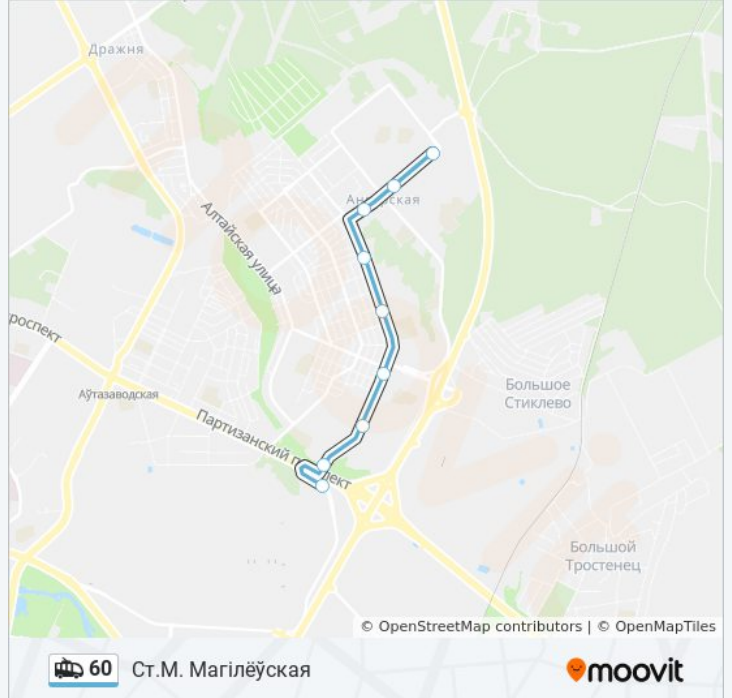

Направление: Дс Ангарская-4

9 остановок

[ОТКРЫТЬ РАСПИСАНИЕ МАРШРУТА](#)

Ст.М. Магілёўская

Ст.М. Магілёўская

Магнітная

Байкальская

2-І Летні Завулак (2-Й Летний Переулок)

Информация о троллейбусе 60

Направление: Дс Ангарская-4

Остановки: 9

Продолжительность поездки: 12 мин

Описание маршрута:

Направление: Ст.М. Магілёўская

9 остановок

[ОТКРЫТЬ РАСПИСАНИЕ МАРШРУТА](#)

Дс Ангарская-4 (Пасадка Пасажыраў)

Несцерава

Ангарская-3

Зімняя

2-І Летні Завулак (2-Й Летний Переулок)

Байкальская

Магнітная

Ангарская

Информация о троллейбусе 60

Направление: Ст.М. Магілёўская

Остановки: 9

Продолжительность поездки: 14 мин

Описание маршрута:

Направление: У Парк (3 Дс Ангарская-4)

19 остановок

[ОТКРЫТЬ РАСПИСАНИЕ МАРШРУТА](#)