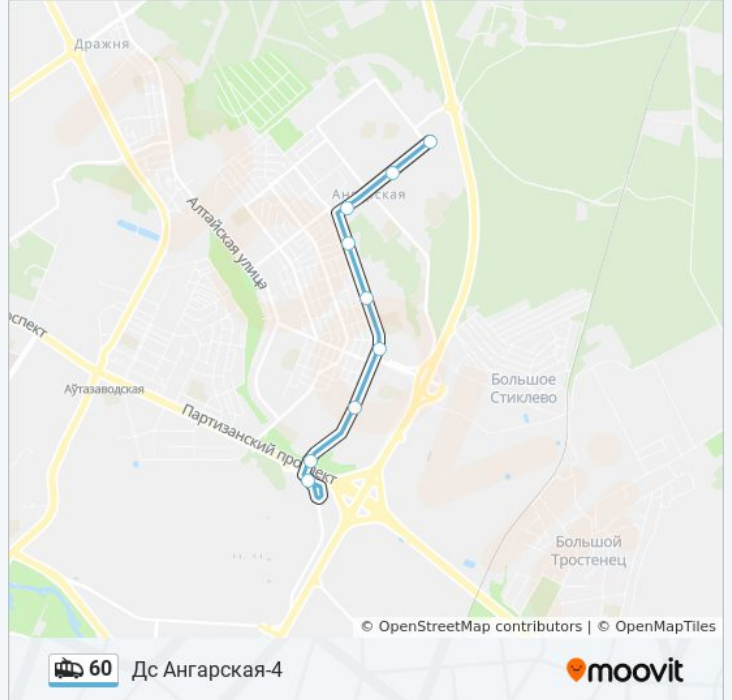

Используйте приложение Moovit, чтобы найти ближайшую остановку троллейбуса 60 и узнать, когда приходит Троллейбус 60.

Направление: Дс Ангарская-4

18 остановок

[ОТКРЫТЬ РАСПИСАНИЕ МАРШРУТА](#)

Аўтабаза
Аўтавакзал Усходні
Эканамічны Ўніверсітэт
Плошча Ванеева (Площадь Ванеева)
Васняцова
Ст.М. Партизанская
Куляшова
Станцыя Метро Аўтазаводская
Катоўскага
Варвашэні
Ст.М. Магілёўская
Магнітная
Байкальская
2-І Летні Завулак (2-Й Летний Переулок)
Зімяня
Ангарская-3
Несцерава
Дс Ангарская-4 (Высадка Пасажыраў)

Направление: Дс Ангарская-4

9 остановок

[ОТКРЫТЬ РАСПИСАНИЕ МАРШРУТА](#)

Ст.М. Магілёўская

Ст.М. Магілёўская

Магнітная

Байкальская

2-І Летні Завулак (2-Й Летний Переулок)

Зімяня

Ангарская-3

Несцерава

Дс Ангарская-4 (Высадка Пасажыраў)

Расписания троллейбуса 60

Дс Ангарская-4 Расписание поездки

понедельник	1:15 - 19:31
вторник	1:15 - 19:31
среда	1:15 - 19:31
четверг	1:15 - 19:31
пятница	1:15 - 19:31
суббота	5:29 - 21:47
воскресенье	5:29 - 21:47

Информация о троллейбусе 60

Направление: Дс Ангарская-4

Остановки: 9

Продолжительность поездки: 12 мин

Описание маршрута:

Направление: Ст.М. Магілёўская

9 остановок

[ОТКРЫТЬ РАСПИСАНИЕ МАРШРУТА](#)