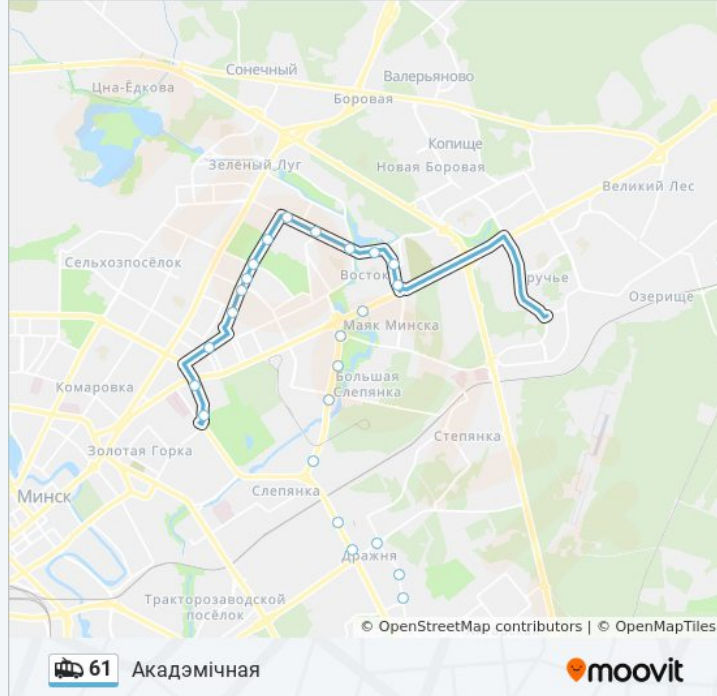

Чайкоўскага

Валагаградская

**Расписания троллейбуса 61**

Акадэмічная Расписание поездки

понедельник	5:11 - 23:39
вторник	5:11 - 23:39
среда	5:11 - 23:39
четверг	5:11 - 23:39
пятница	5:11 - 23:39
суббота	5:57 - 21:55
воскресенье	5:57 - 21:55

**Информация о троллейбусе 61****Направление:** Акадэмічная**Остановки:** 24**Продолжительность поездки:** 36 мин**Описание маршрута:**

Бялінскага

Калініна

Дом Друку (Дом Печати)

Академическая

### Направление: Дс Уручча-2

20 остановок

[ОТКРЫТЬ РАСПИСАНИЕ МАРШРУТА](#)

Академическая

Дом Друку (Дом Печати)

Калініна

Дом Кіно

Бялінскага