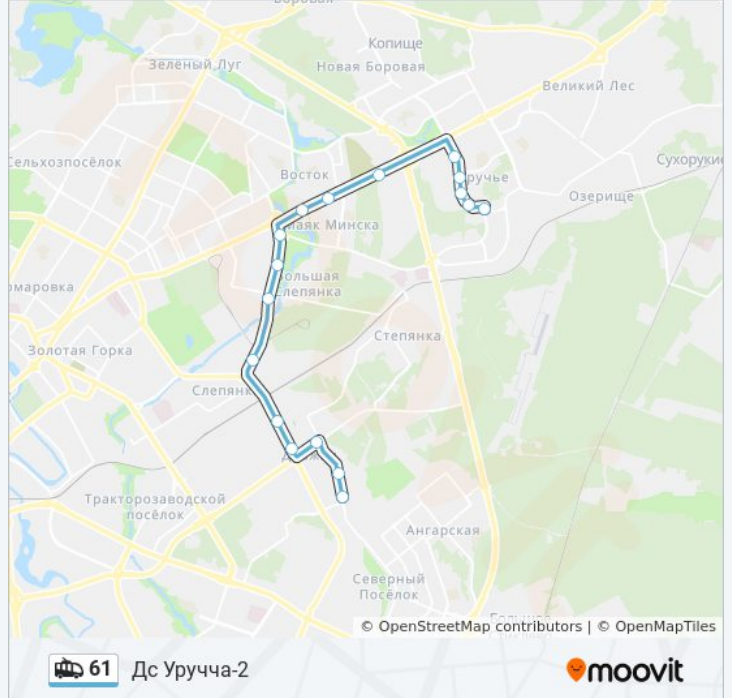

### Информация о троллейбусе 61

Направление: Дс Уручча-2

Остановки: 17

Продолжительность поездки: 33 мин

Описание маршрута: