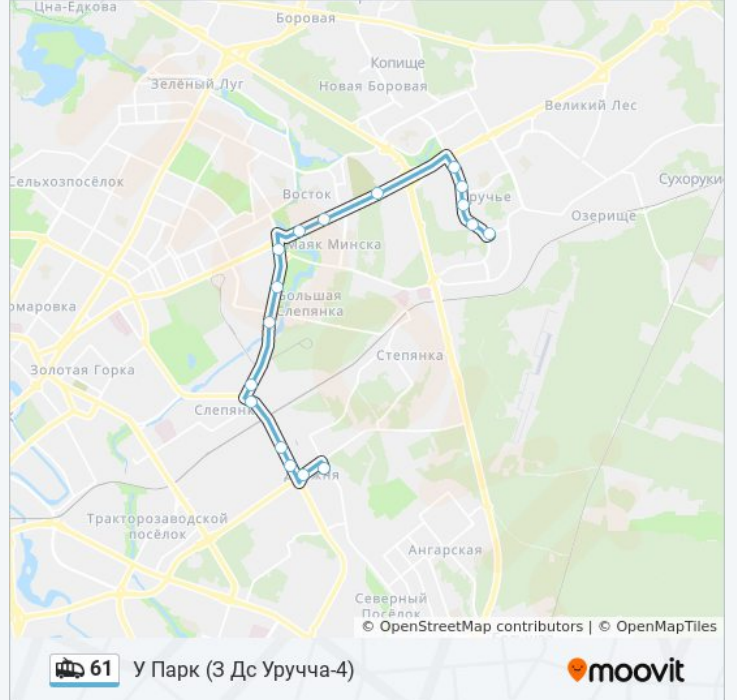

## Направление: У Парк (3 Дс Уручча-4)

17 остановок

[ОТКРЫТЬ РАСПИСАНИЕ МАРШРУТА](#)

- Дс Уручча-2 (Пасадка Пасажыраў)
- Музей Валуноў
- Гц Уручча
- Універсам Першамайскі
- Русіянава
- Ст.М. Барысаўскі Тракт
- Ст.М. Усход (Ст.М. Восток)
- Нацыянальная Бібліятэка
- Філімонава
- Паліклініка №24
- Парнікова-Цяплічны Камбінат
- Авангардная
- Запарожская Плошча (Запорожская Плошчадь)
- Радыяльная
- Завод Ігрыстых Вінаў
- Круглая Плошча (Круглая Плошчадь)
- Прафтэхкаледж

## Расписания троллейбуса 61

У Парк (3 Дс Уручча-4) Расписание поездки

понедельник	0:00 - 23:58
вторник	0:09 - 23:58
среда	0:09 - 23:58
четверг	0:09 - 23:58
пятница	0:09 - 23:58
суббота	0:09 - 22:47
воскресенье	0:00 - 22:47

## Информация о троллейбусе 61

**Направление:** У Парк (3 Дс Уручча-4)

**Остановки:** 17

**Продолжительность поездки:** 32 мин

**Описание маршрута:**

Расписание и схема движения троллейбуса 61 доступны оффлайн в формате PDF на [moovitapp.com](https://moovitapp.com). Используйте [приложение Moovit](#), чтобы увидеть время прибытия автобусов в реальном времени, режим работы метро и расписания поездов, а также пошаговые инструкции, как добраться в нужную точку Минск.