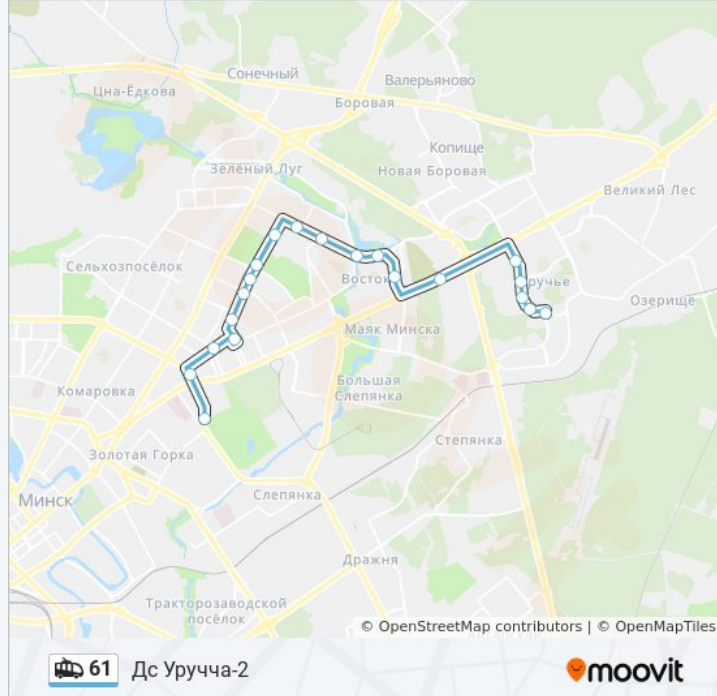

### Направление: Дс Уручча-2

20 остановок

[ОТКРЫТЬ РАСПИСАНИЕ МАРШРУТА](#)

Академическая

Дом Друку (Дом Печати)

Калініна

Дом Кіно

Бялінскага

### Информация о троллейбусе 61

Направление: Дс Уручча-2

Остановки: 20

Продолжительность поездки: 36 мин

Описание маршрута:

Музей Валуноў

Дс Уручча-2 (Высадка Пасажыраў)

### Направление: Дс Уручча-2

17 остановок

[ОТКРЫТЬ РАСПИСАНИЕ МАРШРУТА](#)

Солтыса

Тралейбусны Парк

Прафтэхкаледж

Завод Ігрыстых Вінаў

Радыяльная