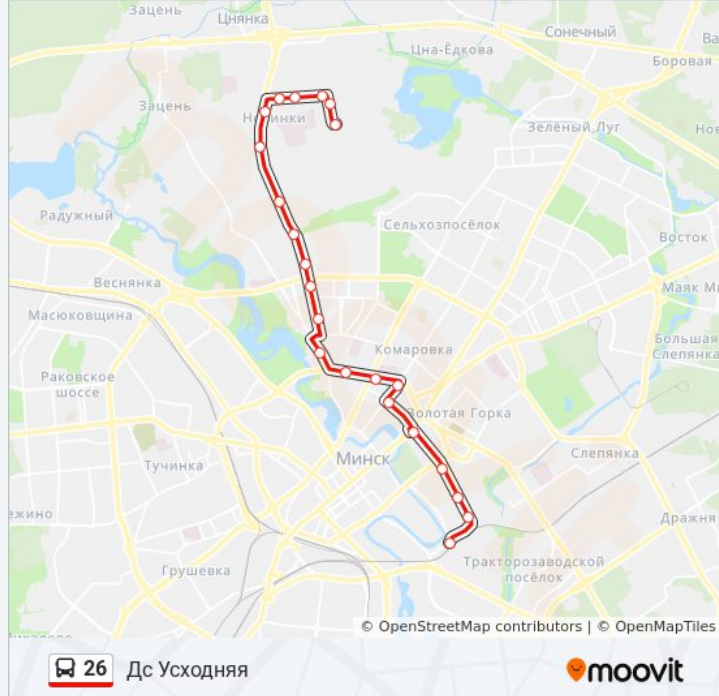

Информация о автобус 26

Направление: Дс Усходняя

Остановки: 21

Продолжительность поездки: 41 мин

Описание маршрута:

Саламяная

Андрэеўская

Дс Усходняя (Высадка Пасажыраў)

Направление: У Парк (3 Выгоцкага)

14 остановок

[ОТКРЫТЬ РАСПИСАНИЕ МАРШРУТА](#)

Выгоцкага

Будслаўская

Будслаўская, 19

Завулак Будслаўскі (Переулок Будславский)

Навінкі