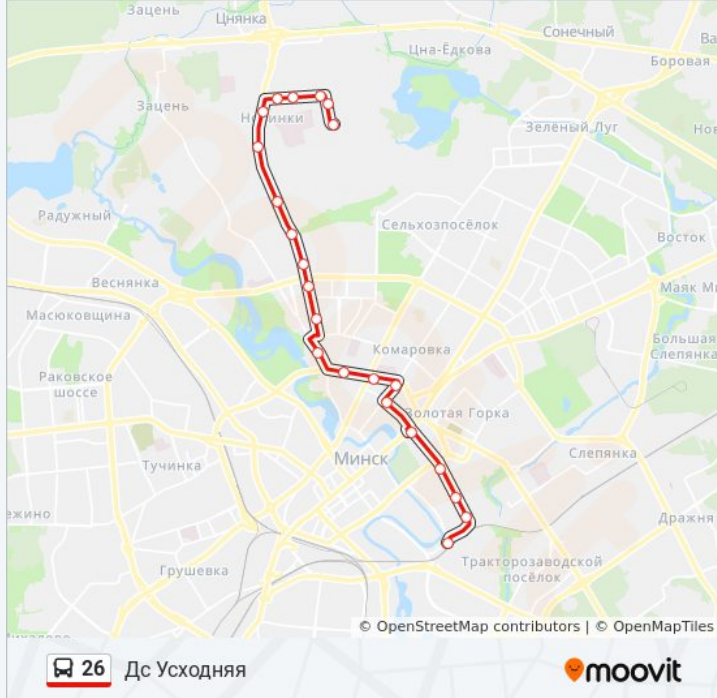

Информация о автобус 26

Направление: Дс Усходняя

Остановки: 21

Продолжительность поездки: 41 мин

Описание маршрута:

Саламяная

Андрэеўская

Дс Усходняя (Высадка Пасажыраў)

Направление: У Парк (3 Выгоцкага)

14 остановок

[ОТКРЫТЬ РАСПИСАНИЕ МАРШРУТА](#)

Выгоцкага

Будслаўская

Будслаўская, 19

Завулак Будслаўскі (Переулок Будславский)

Навінкі