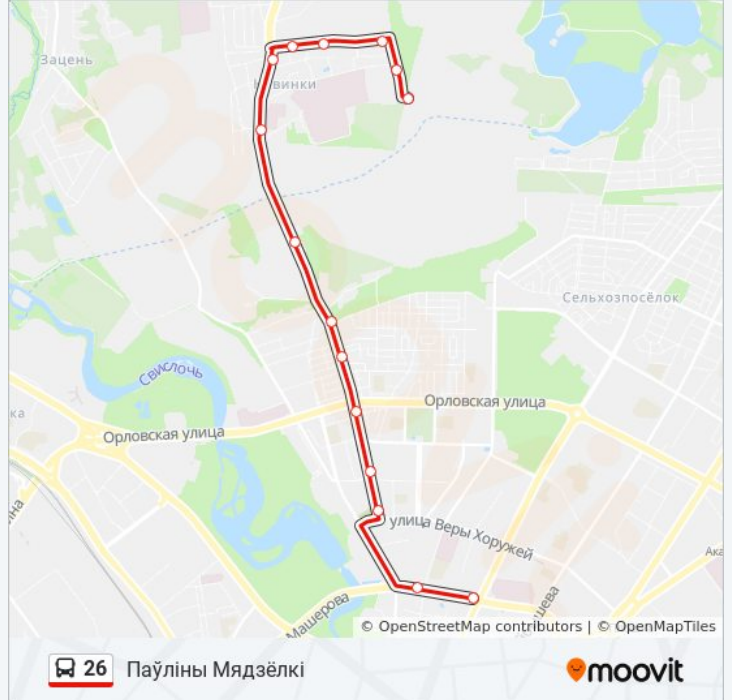

26

Выгоцкага

Использовать Приложение

У автобус 26 (Выгоцкага) 3 поездок. По будням, расписание маршрута:

(1) Выгоцкага: 00:21 - 23:58 (2) Дс Усходняя: 00:07 - 23:44 (3) У Парк (3 Выгоцкага): 00:29 - 00:52

Используйте приложение Moovit, чтобы найти ближайшую остановку автобус 26 и узнать, когда приходит автобус 26.

Направление: Выгоцкага

17 остановок

[ОТКРЫТЬ РАСПИСАНИЕ МАРШРУТА](#)

Дс Усходняя (Дс Восточная)
Андрэеўская
Саламяная
Захарава
Плошча Перамогі (Площадь Победы)
Кісялёва
Праспект Машэрава
Тэатральная
Чарвякова
Асіпенкі
Веры Слуцкай
Шчадрына
Прыгарадная
Водапомпавая (Водонасосная)
Цэнтр Псіхічнага Здароўя
Псіханеўралагічны Інтэрнат
Выгоцкага

Информация о автобус 26**Направление:** Выгоцкага**Остановки:** 17**Продолжительность поездки:** 38 мин**Описание маршрута:**

Направление: Дс Усходняя

21 остановок

[ОТКРЫТЬ РАСПИСАНИЕ МАРШРУТА](#)

- Выгоцкага
- Будслаўская
- Будслаўская, 19
- Завулак Будслаўскі (Переулок Будславский)
- Навінкі
- Цэнтр Псіхічнага Здароўя
- Водапомпавая (Водонасосная)
- Прыгарадная
- Шчадрына
- Веры Слуцкай
- Асіпенкі
- Пярэспа
- Тэатральная
- Праспект Машэрава
- Куйбышава
- Кісялёва
- Плошча Перамогі (Площадь Победы)
- Захарава

Направление: У Парк (3 Выгоцкага)

14 остановок

[ОТКРЫТЬ РАСПИСАНИЕ МАРШРУТА](#)

Выгоцкага

Будслаўская

Будслаўская, 19

Завулак Будслаўскі (Переулок Будславский)

Навінкі