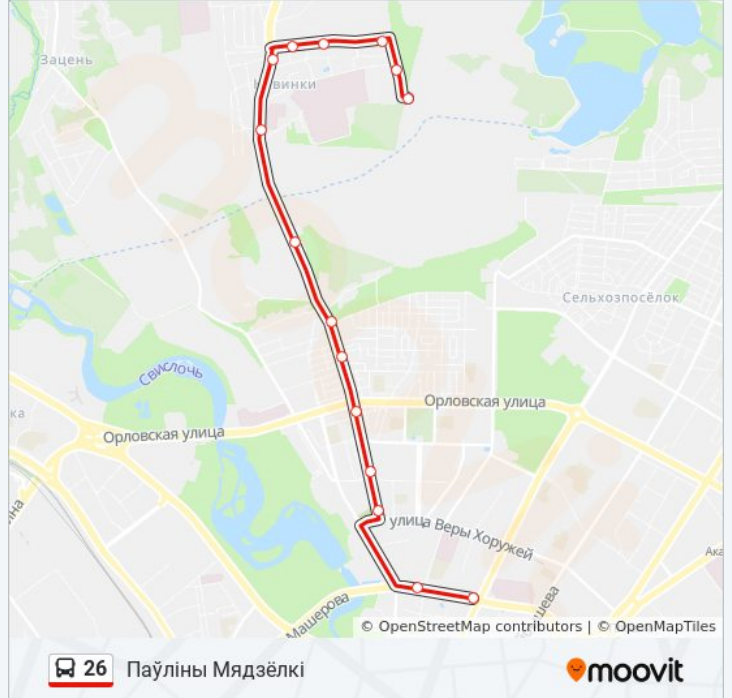

Используйте приложение Moovit, чтобы найти ближайшую остановку автобус 26 и узнать, когда приходит автобус 26.

Направление: Выгоцкага

17 остановок

[ОТКРЫТЬ РАСПИСАНИЕ МАРШРУТА](#)

Дс Усходняя (Дс Восточная)
Андрэеўская
Саламяная
Захарава
Плошча Перамогі (Площадь Победы)
Кісялёва
Праспект Машэрава
Тэатральная
Чарвякова
Асіпенкі
Веры Слуцкай
Шчадрына
Прыгарадная
Водапомпавая (Водонасосная)
Цэнтр Псіхічнага Здароўя
Псіханеўралагічны Інтэрнат
Выгоцкага

Информация о автобус 26

Направление: Выгоцкага

Остановки: 17

Продолжительность поездки: 38 мин

Описание маршрута:

Направление: Дс Усходняя

21 остановок

[ОТКРЫТЬ РАСПИСАНИЕ МАРШРУТА](#)

Направление: У Парк (3 Выгоцкага)

14 остановок

[ОТКРЫТЬ РАСПИСАНИЕ МАРШРУТА](#)

Выгоцкага

Будслаўская

Будслаўская, 19

Завулак Будслаўскі (Переулок Будславский)

Навінкі

Праспект Машэрава

Расписания автобус 26

У Парк (3 Выгоцкага) Расписание поездки

понедельник	00:30 - 00:53
вторник	00:29 - 00:52
среда	00:29 - 00:52
четверг	00:29 - 00:52
пятница	00:29 - 00:52
суббота	00:29 - 00:52
воскресенье	00:30 - 00:53