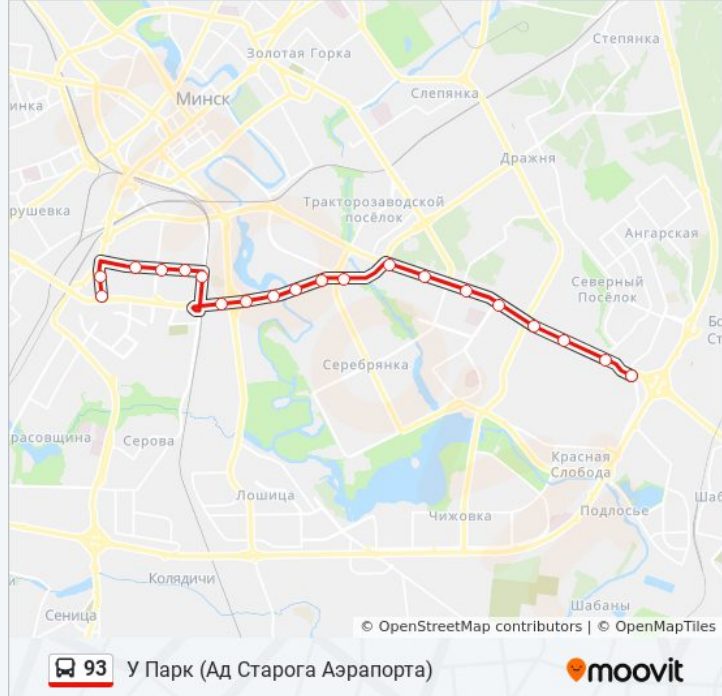

### Информация о автобус 93

**Направление:** У Парк (Ад Старога Аэрапорта)

**Остановки:** 20

**Продолжительность поездки:** 36 мин

**Описание маршрута:**

Варвашэні

Ст.М. Магілёўская

**Направление: У Парк (3 Дс Шабаны)**

10 остановок

[ОТКРЫТЬ РАСПИСАНИЕ МАРШРУТА](#)

Дс Шабаны

Ротмістрава

Лазнева-Аздараўленчы Комплекс (Банно-Оздоровительный Комплекс)

Сяліцкага

Малы Трасцянец

Сяліцкага, 105