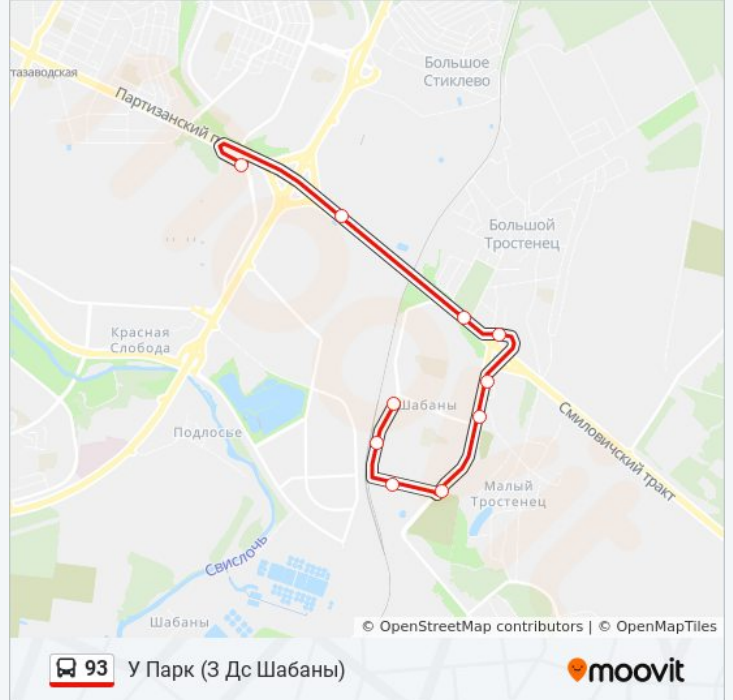

Расписание и схема движения автобус 93 доступны оффлайн в формате PDF на moovitapp.com. Используйте [приложение Moovit](#), чтобы увидеть время прибытия автобусов в реальном времени, режим работы метро и расписания поездов, а также пошаговые инструкции, как добраться в нужную точку Минск.

[О Moovit](#) • [Решения Мобильности как услуги (MaaS)](#) • [Поддерживаемые страны](#) • [Сообщество Мувитеров](#)

© 2024 Moovit - Все права защищены

**Проверьте время прибытия
в реальном времени**