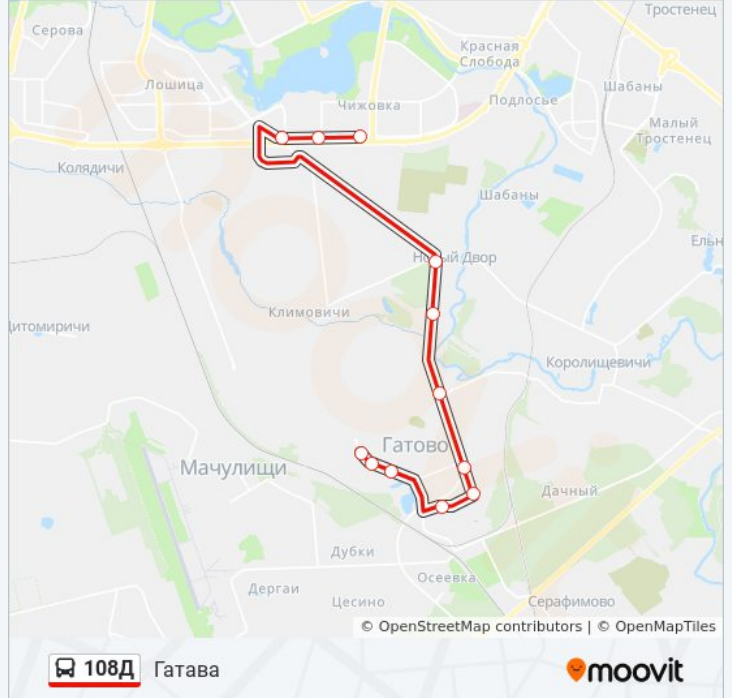

**Направление: Гатава**

12 остановок

[ОТКРЫТЬ РАСПИСАНИЕ МАРШРУТА](#)

Дс Чыжоўка

Чыжоўка-2

Убарэвіча

Паварот На Новы Двор

Новы Двор

6 Кіламетр

База Камунальнік

Завод Другчармет (Завод Вторчермет)

Гарбарны Завод (Кожзавод)

Магазін

Школа

Пасёлак Гатава

**Расписания автобус 108Д**

## Направление: Дс Чыжоўка

12 остановок

[ОТКРЫТЬ РАСПИСАНИЕ МАРШРУТА](#)

Пасёлак Гатава

Школа

Магазін

Гарбарны Завод (Кожзавод)

Завод Другчармет (Завод Вторчермет)