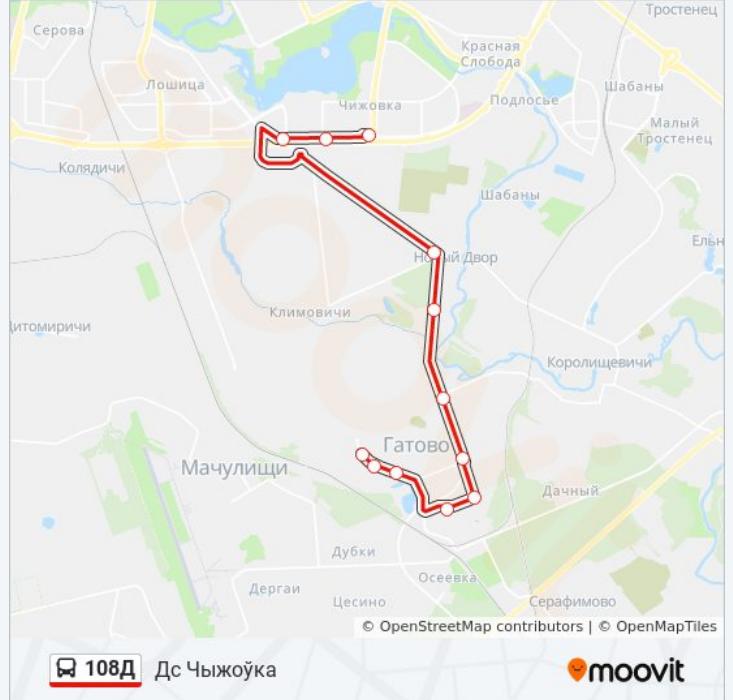

Расписание и схема движения автобус 108Д доступны оффлайн в формате PDF на moovitapp.com. Используйте [приложение Moovit](#), чтобы увидеть время прибытия автобусов в реальном времени, режим работы метро и расписания поездов, а также пошаговые инструкции, как добраться в нужную точку Минск.

[О Moovit](#) • [Решения Мобильности как услуги (MaaS)](#) • [Поддерживаемые страны](#) • [Сообщество Мувитеров](#)

© 2024 Moovit - Все права защищены

**Проверьте время прибытия
в реальном времени**