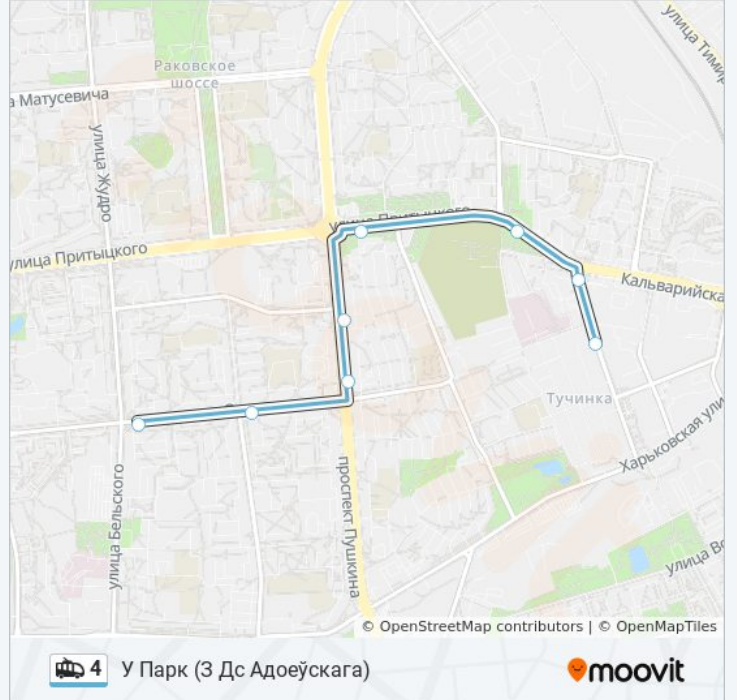

Направление: Дс Адоеўскага

Остановки: 16

Продолжительность поездки: 29 мин

Описание маршрута:

Направление: Дс Адоеўскага (3 Парка)

7 остановок

[ОТКРЫТЬ РАСПИСАНИЕ МАРШРУТА](#)

- Бетонны Праезд
- Праспект Жукава
- Янкі Маўра
- Гурскага
- Сілікатны Завулак
- Раддом
- Дс Адоеўскага

Информация о троллейбусе 4

Направление: У Парк (3 Дс Адоеўскага)

Остановки: 8

Продолжительность поездки: 10 мин

Описание маршрута:

Расписание и схема движения троллейбуса 4 доступны оффлайн в формате PDF на moovitapp.com. Используйте [приложение Moovit](#), чтобы увидеть время прибытия автобусов в реальном времени, режим работы метро и расписания поездов, а также пошаговые инструкции, как добраться в нужную точку Минск.