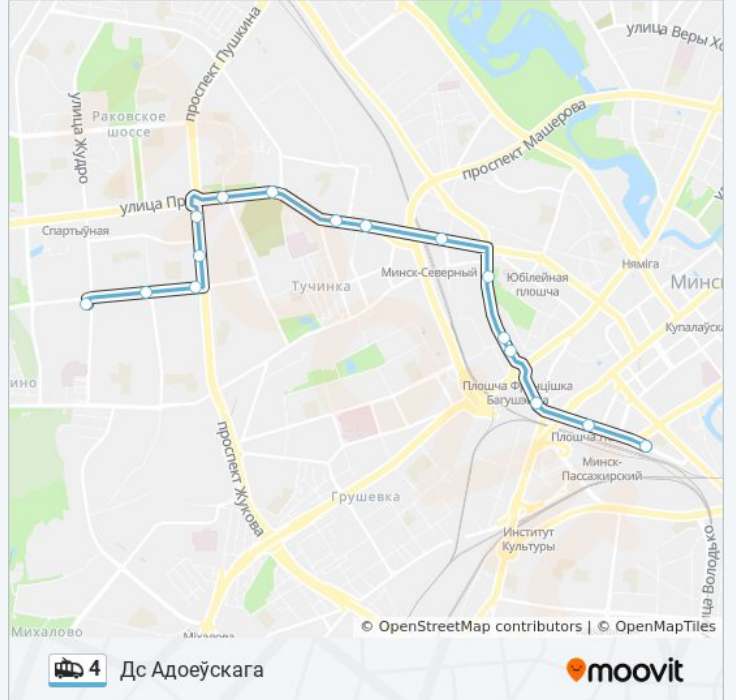

Используйте приложение Moovit, чтобы найти ближайшую остановку троллейбуса 4 и узнать, когда приходит Троллейбус 4.

Направление: Бабруйская

15 остановок

[ОТКРЫТЬ РАСПИСАНИЕ МАРШРУТА](#)

Дс Адоеўскага
Янкi Маўра
Адоеўскага
Дуніна-Марцінкевіча
Ст.М. Пушкінская
Прытыцкага
Гусоўскага
Пінская
Кальварыйская
Максіма Танка
Клары Цэткін
Галантарэйная
Музычны Тэатр
Вакзал
Аўтавакзал Цэнтральны

Направление: Дс Адоеўскага

Остановки: 16

Продолжительность поездки: 29 мин

Описание маршрута:

Направление: Дс Адоеўскага (3 Парка)

7 остановок

[ОТКРЫТЬ РАСПИСАНИЕ МАРШРУТА](#)

- Бетонны Праезд
- Праспект Жукава
- Янкі Маўра
- Гурскага
- Сілікатны Завулак
- Раддом
- Дс Адоеўскага