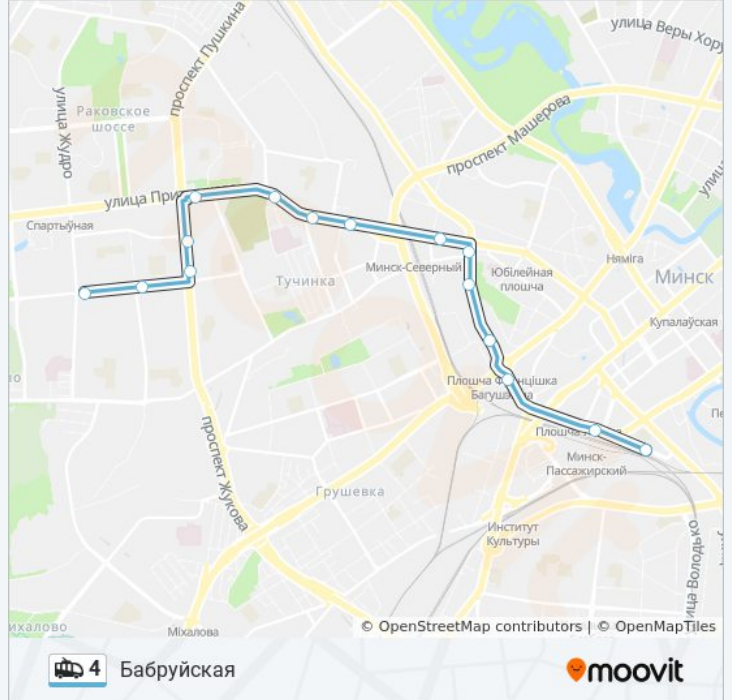

Бабруйская

[Открыть На Сайте](#)

У троллейбуса 4 (Бабруйская) 4 поездки. По будням, расписание маршрута:

(1) Бабруйская: 5:49 - 18:47 (2) Дс Адоеўскага: 6:16 - 19:15 (3) Дс Адоеўскага (3 Парка): 5:37 - 6:51 (4) У Парк (3 Дс Адоеўскага): 19:07 - 19:49

Используйте приложение Moovit, чтобы найти ближайшую остановку троллейбуса 4 и узнать, когда приходит Троллейбус 4.

Направление: Бабруйская

15 остановок

[ОТКРЫТЬ РАСПИСАНИЕ МАРШРУТА](#)

Дс Адоеўскага
Янкi Маўра
Адоеўскага
Дуніна-Марцінкевіча
Ст.М. Пушкінская
Прытыцкага
Гусоўскага
Пінская
Кальварыйская
Максіма Танка
Клары Цэткін
Галантарэйная
Музычны Тэатр
Вакзал
Аўтавакзал Цэнтральны

Информация о троллейбусе 4**Направление:** Бабруйская**Остановки:** 15**Продолжительность поездки:** 27 мин**Описание маршрута:**

Направление: Дс Адоеўскага

16 остановок

[ОТКРЫТЬ РАСПИСАНИЕ МАРШРУТА](#)

Аўтавакзал Цэнтральны

Направление: Дс Адоеўскага

Остановки: 16

Продолжительность поездки: 29 мин

Описание маршрута:

Направление: Дс Адоеўскага (3 Парка)

7 остановок

[ОТКРЫТЬ РАСПИСАНИЕ МАРШРУТА](#)

- Бетонны Праезд
- Праспект Жукава
- Янкі Маўра
- Гурскага
- Сілікатны Завулак
- Раддом
- Дс Адоеўскага