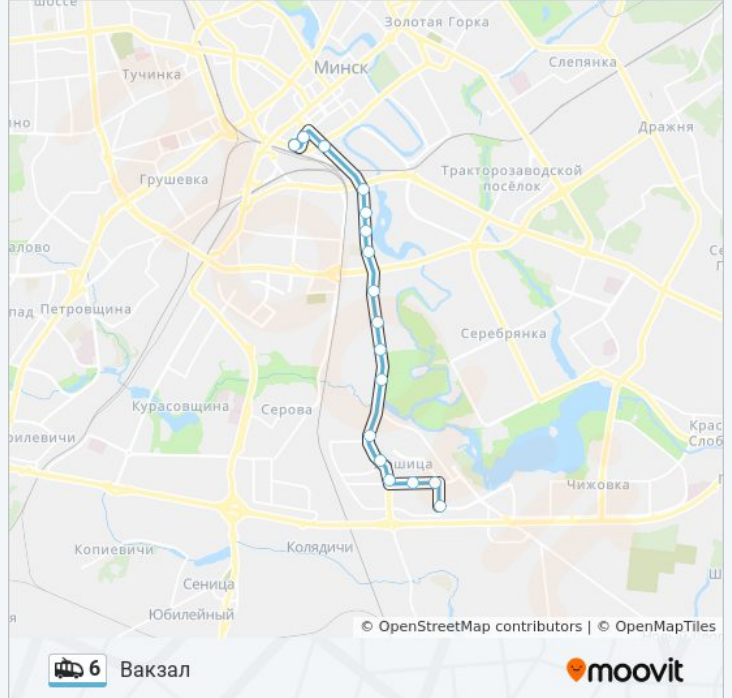

### Направление: Вакзал

17 остановок

[ОТКРЫТЬ РАСПИСАНИЕ МАРШРУТА](#)

Дс Лошыца-2  
Лошыца-9  
Гімназія №40  
Янкі Лучыны  
Іосіфа Гашкевіча  
Завулак Чыжэўскіх (Переулок Чижевских)  
Чэрвеньскі Рынак  
Камвольны Камбінат  
Сонечная  
Сямёнава  
Дзянісаўская  
Лясная  
Лугавы Завулак (Луговой Переулок)  
Аранская  
Технологический Университет  
Кірава  
Вакзал

### Расписания троллейбуса 6

Вакзал Расписание поездки

понедельник	0:11 - 23:54
вторник	0:11 - 23:54
среда	0:11 - 23:54
четверг	0:11 - 23:54
пятница	0:11 - 23:54
суббота	0:11 - 23:54
воскресенье	0:11 - 23:54

### Информация о троллейбусе 6

**Направление:** Вакзал

**Остановки:** 17

**Продолжительность поездки:** 26 мин

**Описание маршрута:**

## Направление: Дс Лошыца-2

17 остановок

[ОТКРЫТЬ РАСПИСАНИЕ МАРШРУТА](#)

Вакзал  
Міхайлаўскі Сквер  
Технологический Университет  
Аранская  
Лугавы Завулак (Луговой Переулок)  
Лясная  
Дзянісаўская  
Сямёнава  
Сонечная  
Камвольны Камбінат  
Чэрвеньскі Рынак  
Завулак Чыжэўскіх (Переулок Чижевских)  
Іосіфа Гашкевіча  
Янкі Лучыны  
Гімназія №40  
Лошыца-9  
Дс Лошыца-2 (Высадка Пасажыраў)