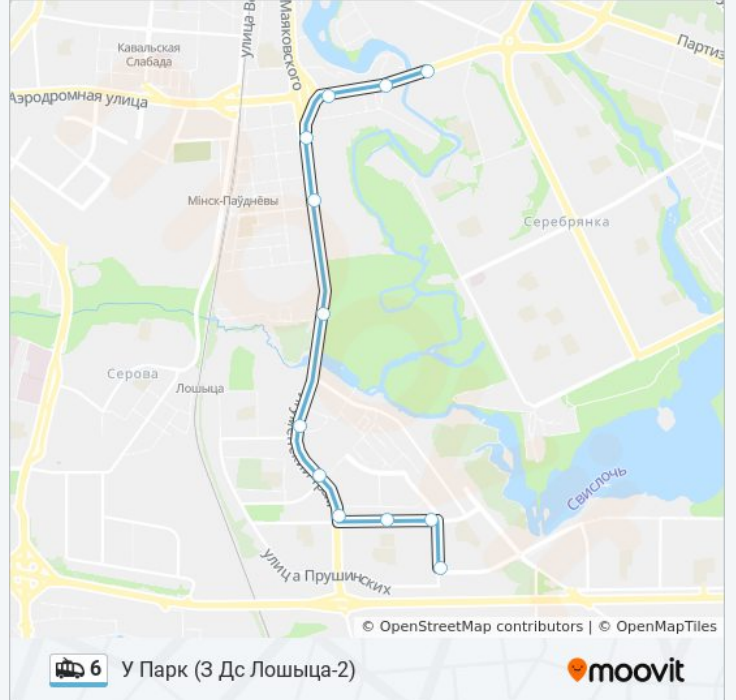

## Направление: У Парк (3 Дс Лошыца-2)

12 остановак

[ОТКРЫТЬ РАСПИСАНИЕ МАРШРУТА](#)

Дс Лошыца-2

Лошыца-9

Гімназія №40

Янкі Лучыны

Іосіфа Гашкевіча

Завулак Чыжэўскіх (Переулок Чижевских)

Чэрвеньскі Рынак

Сонечная

Сямёнава

Маякоўскага

Сакалянскі Завулак

Тралейбусны Парк

## Расписания троллейбуса 6

У Парк (3 Дс Лошыца-2) Расписание поездки

понедельник	0:19 - 21:25
вторник	0:19 - 21:25
среда	0:19 - 21:25
четверг	0:19 - 21:25
пятница	0:19 - 21:25
суббота	0:19 - 21:54
воскресенье	0:19 - 21:54

## Информация о троллейбусе 6

**Направление:** У Парк (3 Дс Лошыца-2)

**Остановки:** 12

**Продолжительность поездки:** 23 мин

**Описание маршрута:**

Расписание и схема движения троллейбуса 6 доступны оффлайн в формате PDF на [moovitapp.com](https://moovitapp.com). Используйте [приложение Moovit](#), чтобы увидеть время прибытия автобусов в реальном времени, режим работы метро и расписания поездов, а также пошаговые инструкции, как добраться в нужную точку Минска.