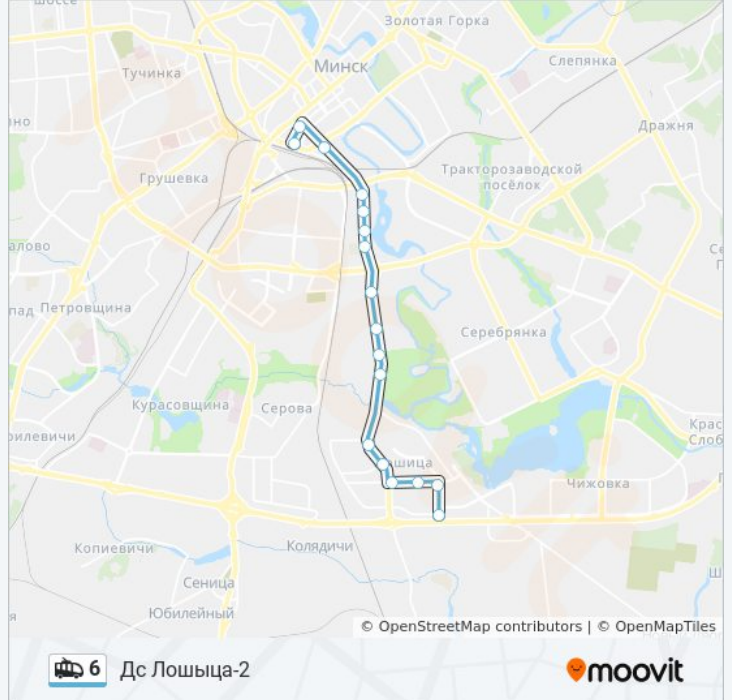

### Направление: Вакзал

17 остановок

[ОТКРЫТЬ РАСПИСАНИЕ МАРШРУТА](#)

Дс Лошыца-2  
Лошыца-9  
Гімназія №40  
Янкі Лучыны  
Іосіфа Гашкевіча  
Завулак Чыжэўскіх (Переулок Чижевских)  
Чэрвеньскі Рынак  
Камвольны Камбінат  
Сонечная  
Сямёнава  
Дзянісаўская  
Лясная  
Лугавы Завулак (Луговой Переулок)  
Аранская  
Технологический Университет  
Кірава  
Вакзал

## Направление: Дс Лошыца-2

17 остановок

[ОТКРЫТЬ РАСПИСАНИЕ МАРШРУТА](#)

Вакзал  
Міхайлаўскі Сквер  
Технологический Университет  
Аранская  
Лугавы Завулак (Луговой Переулок)  
Лясная  
Дзянісаўская  
Сямёнава  
Сонечная  
Камвольны Камбінат  
Чэрвеньскі Рынак  
Завулак Чыжэўскіх (Переулок Чижевских)  
Іосіфа Гашкевіча  
Янкі Лучыны  
Гімназія №40  
Лошыца-9  
Дс Лошыца-2 (Высадка Пасажыраў)

## Информация о троллейбусе 6

**Направление:** Дс Лошыца-2

**Остановки:** 17

**Продолжительность поездки:** 27 мин

**Описание маршрута:**

## Направление: Дс Лошыца-2

13 остановок

[ОТКРЫТЬ РАСПИСАНИЕ МАРШРУТА](#)

Тралейбусны Парк  
Сакалянскі Завулак  
Маякоўскага  
Сямёнава  
Сонечная  
Камвольны Камбінат  
Чэрвеньскі Рынак  
Завулак Чыжэўскіх (Переулок Чижевских)  
Іосіфа Гашкевіча  
Янкі Лучыны  
Гімназія №40  
Лошыца-9  
Дс Лошыца-2 (Высадка Пасажыраў)