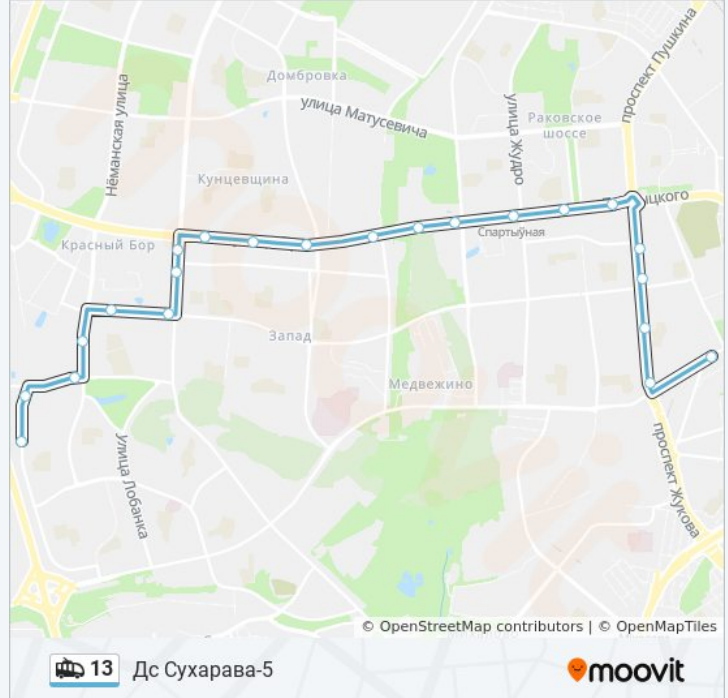

Информация о троллейбусе 13

Направление: Дс Сухарава-5

Остановки: 22

Продолжительность поездки: 31 мин

Описание маршрута:

Красны Бор

Мазурава

Пімена Панчанкі, 80

Дс Сухарава-5

Направление: У Парк (3 Гарадскога Вала)

7 остановок

[ОТКРЫТЬ РАСПИСАНИЕ МАРШРУТА](#)

Гарадскі Вал

Раманаўская Слабада

Станцыя Метро Фрунзенская

Кальварыйская