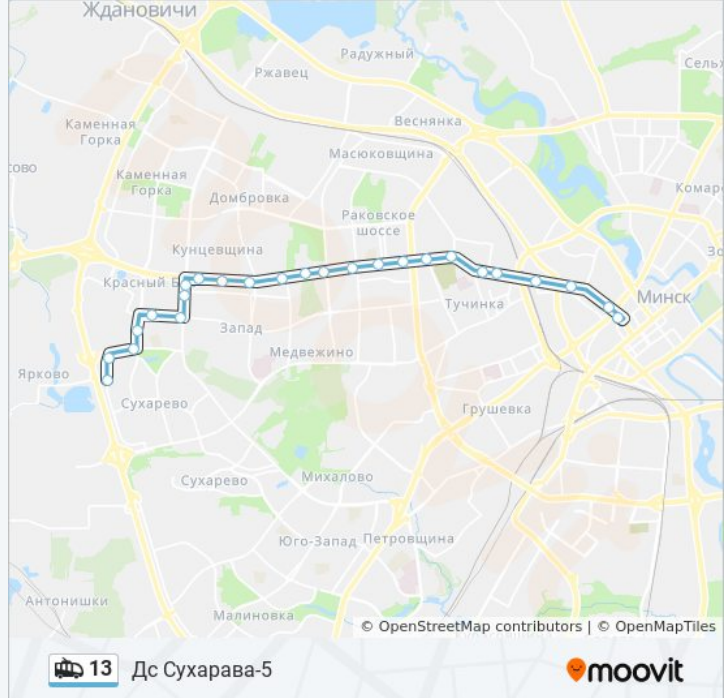

Бурдзейнага

Захад-3

Валожынская

Красны Бор

Мазурава

Пімена Панчанкі, 80

Дс Сухарава-5

Направление: Дс Сухарава-5

22 остановок

[ОТКРЫТЬ РАСПИСАНИЕ МАРШРУТА](#)

Бетонны Праезд

Харкаўская

Паліклініка №20

Адоеўскага

Дуніна-Марцінкевіча

Ст.М. Пушкінская

Данілы Сердзіча

Ст.М. Спартыўная

Пятра Глебкі

Педагагічны Каледж

Цімашэнкі

Станцыя Метро Кунцаўшчына

Бараноўшчына

Мікрараён Кунцаўшчына

Ст.М. Каменная Горка

Бурдзейнага

Захад-3

Валожынская

Расписания троллейбуса 13

Дс Сухарава-5 Расписание поездки

понедельник	4:52 - 20:32
вторник	4:52 - 20:32
среда	4:52 - 20:32
четверг	4:52 - 20:32
пятница	4:52 - 20:32
суббота	5:18 - 8:27
воскресенье	5:18 - 8:27

Информация о троллейбусе 13

Направление: Дс Сухарава-5

Остановки: 22

Продолжительность поездки: 31 мин

Описание маршрута: