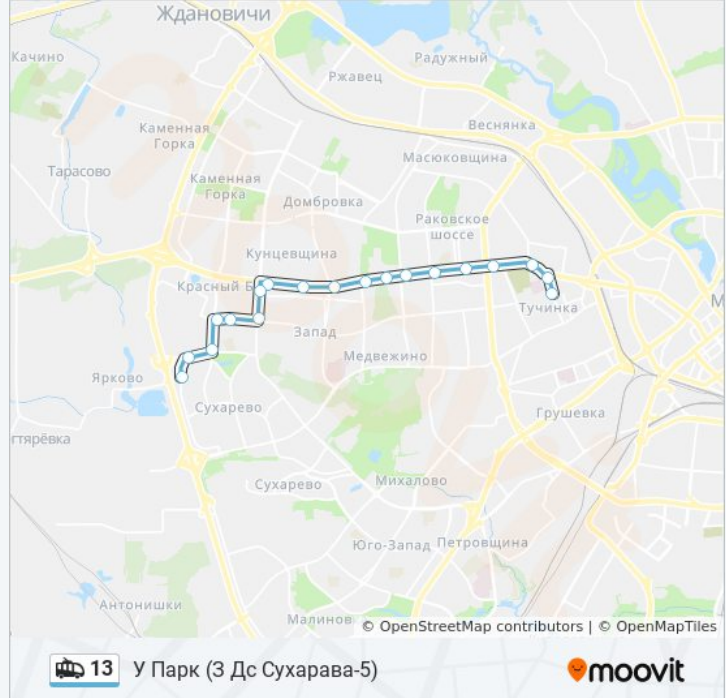

Расписания троллейбуса 13

У Парк (3 Дс Сухарава-5) Расписание поездки

понедельник	0:10 - 22:19
вторник	0:10 - 22:19
среда	0:10 - 22:19
четверг	0:10 - 22:19
пятница	0:10 - 22:19
суббота	20:59 - 22:44
воскресенье	20:59 - 22:44

Информация о троллейбусе 13

Направление: У Парк (3 Дс Сухарава-5)

Остановки: 19

Продолжительность поездки: 30 мин

Описание маршрута:

Расписание и схема движения троллейбуса 13 доступны оффлайн в формате PDF на moovitapp.com. Используйте [приложение Moovit](#), чтобы увидеть время прибытия автобусов в реальном времени, режим работы метро и расписания поездов, а также пошаговые инструкции, как добраться в нужную точку Минск.