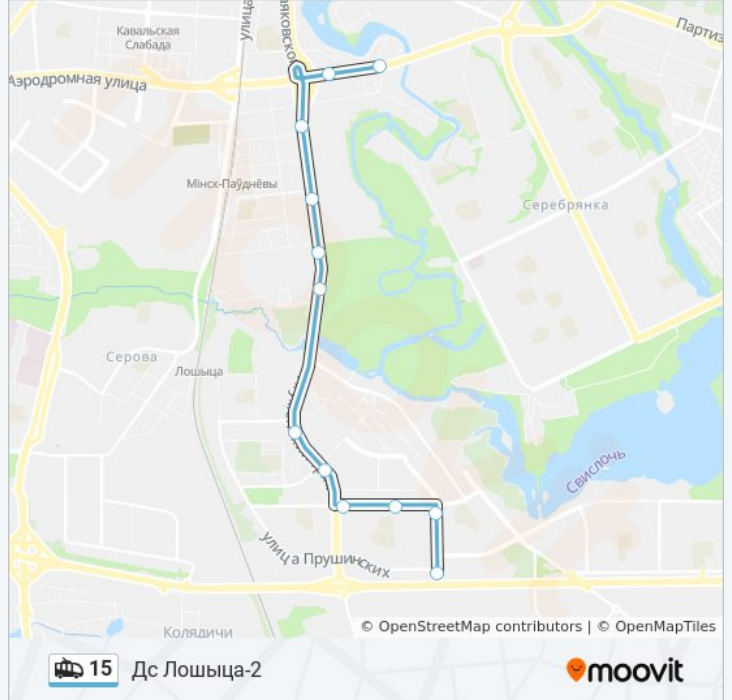

Информация о троллейбусе 15

Направление: Дс Лошыца-2

Остановки: 12

Продолжительность поездки: 22 мин

Описание маршрута:

Направление: У Парк (3 Дс Дразня)

11 остановок

[ОТКРЫТЬ РАСПИСАНИЕ МАРШРУТА](#)