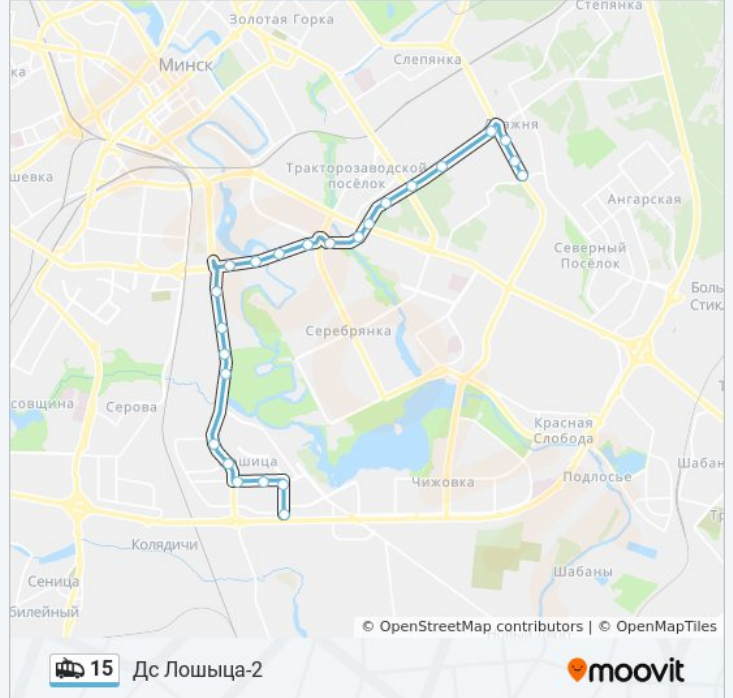

Используйте приложение Moovit, чтобы найти ближайшую остановку троллейбуса 15 и узнать, когда приходит Троллейбус 15.

Направление: Дс Дrajня

22 остановок

[ОТКРЫТЬ РАСПИСАНИЕ МАРШРУТА](#)

Дс Лошыца-2
Лошыца-9
Гімназія №40
Янкі Лучыны
Іосіфа Гашкевіча
Завулак Чыжэўскіх (Переулоч Чижевских)
Чэрвеньскі Рынак
Сонечная
Сямёнава
Маякоўскага
Сакалянскі Завулак
Тралейбусны Парк
Аўтабаза
Аўтавакзал Усходні
Эканамічны Ўніверсітэт
Партызанскі Праспект
Стадыён Трактар
Даўгабродская
Ваўпшасава
Круглая Плошча (Круглая Плошчадзь)

Информация о троллейбусе 15

Направление: Дс Дrajня

Остановки: 22

Продолжительность поездки: 34 мин

Описание маршрута:

Завулак Чыжэўскіх (Переулк Чижевских)

Юсіфа Гашкевіча

Янкі Лучыны

Гімназія №40

Лошыца-9

Дс Лошыца-2 (Высадка Пасажыраў)

Направление: Дс Лошыца-2

12 остановок

[ОТКРЫТЬ РАСПИСАНИЕ МАРШРУТА](#)

Сакалянскі Завулак

Маякоўскага

Информация о троллейбусе 15

Направление: Дс Лошыца-2

Остановки: 12

Продолжительность поездки: 22 мин

Описание маршрута:

Направление: У Парк (3 Дс Дразня)

11 остановок

[ОТКРЫТЬ РАСПИСАНИЕ МАРШРУТА](#)