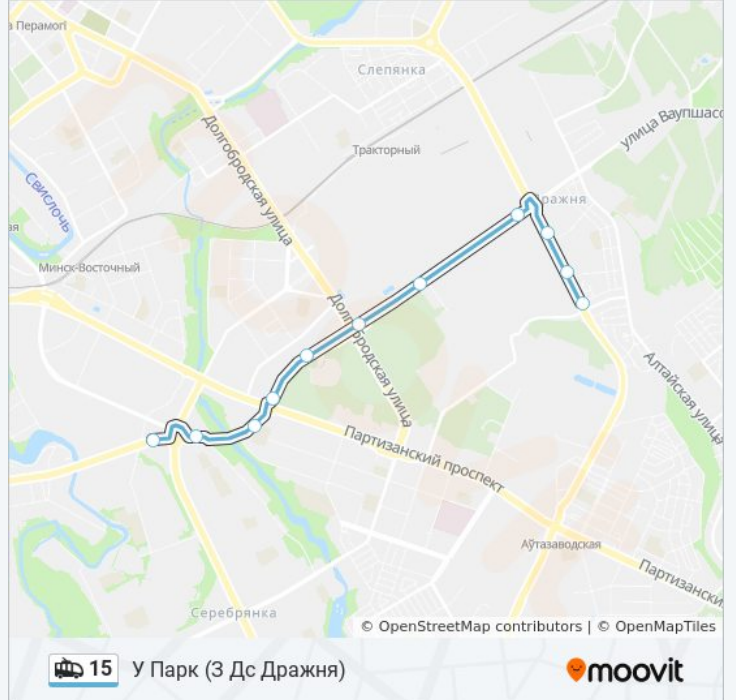

Информация о троллейбусе 15

Направление: У Парк (3 Дс Дразня)

Остановки: 11

Продолжительность поездки: 17 мин

Описание маршрута:

Направление: У Парк (3 Дс Лошыца-2)

12 остановок

[ОТКРЫТЬ РАСПИСАНИЕ МАРШРУТА](#)