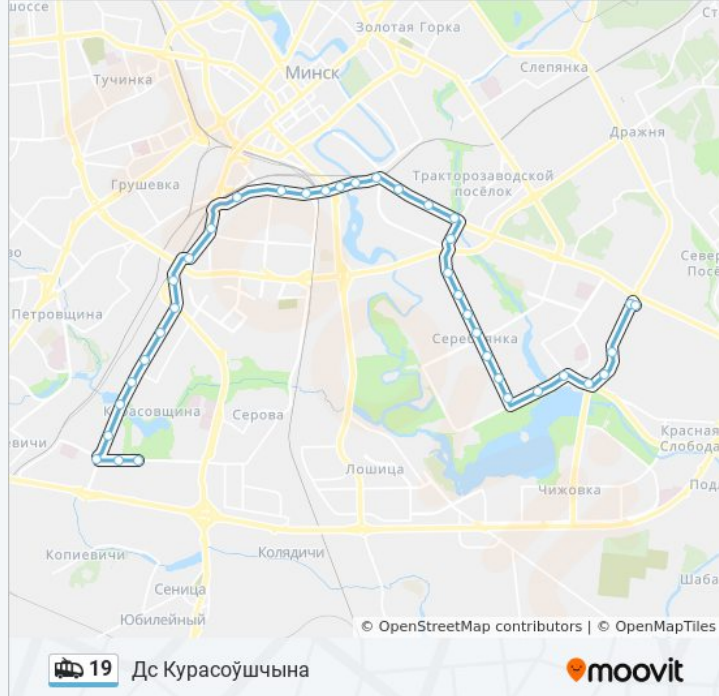

Информация о троллейбусе 19**Направление:** Дс Курасоўшчына**Остановки:** 37**Продолжительность поездки:** 61 мин**Описание маршрута:**

Белмедпрепараты

Аранская

Магілёўская

Мікрараён Чкалаўскі

Прыгожая (Красивая)

Каледж Электронікі

Плошча Казінца (Площадь Казинца)

Сквер Васіля Цвяткова

Завод Электроніка

Дс Курасоўшчына

Направление: Ст.М. Аўтазаводская

37 остановок

[ОТКРЫТЬ РАСПИСАНИЕ МАРШРУТА](#)