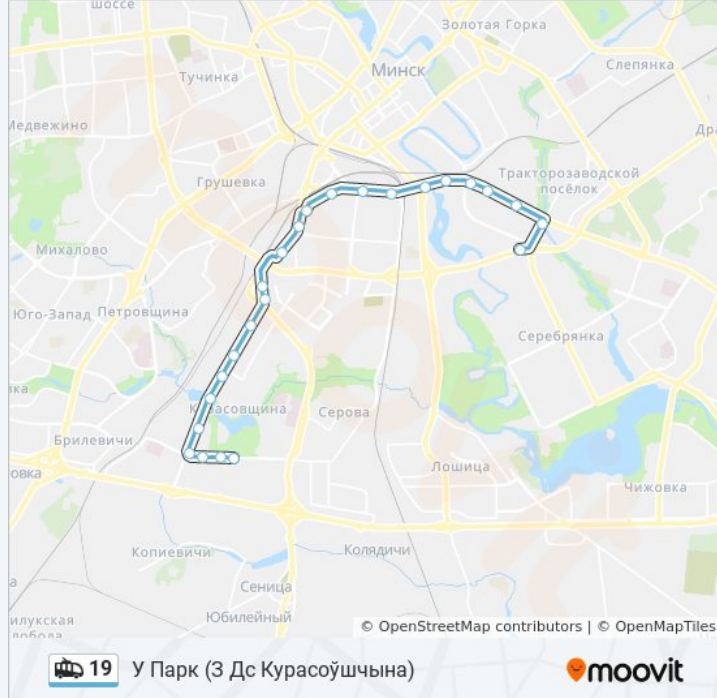

Аранская

Мінскэнэрга

Фабрыка Камунарка

Кінатэатр Ракета

Мотавелазавод

Алега Кашавага

Аўтабаза

Расписание и схема движения троллейбуса 19 доступны оффлайн в формате PDF на moovitapp.com. Используйте [приложение Moovit](#), чтобы увидеть время прибытия автобусов в реальном времени, режим работы метро и расписания поездов, а также пошаговые инструкции, как добраться в нужную точку Минск.

[О Moovit](#) • [Решения Мобильности как услуги (MaaS)](#) • [Поддерживаемые страны](#) • [Сообщество Мувитеров](#)

© 2023 Moovit - Все права защищены

**Проверьте время прибытия
в реальном времени**