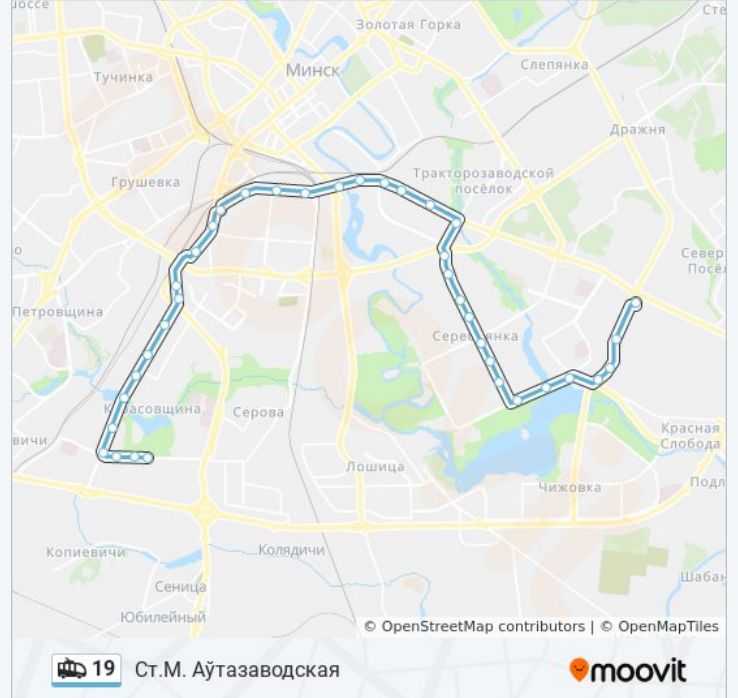

Чыжоўскае Вадасховішча (Чижовское
Водохранилище)

Шышкіна

Машынабудаўнікоў (Машиностроителей)

Маладзёжны Пасёлак

Кабушкіна

Ст.М. Аўтазаводская

Направленне: Ст.М. Аўтазаводская

15 астановак