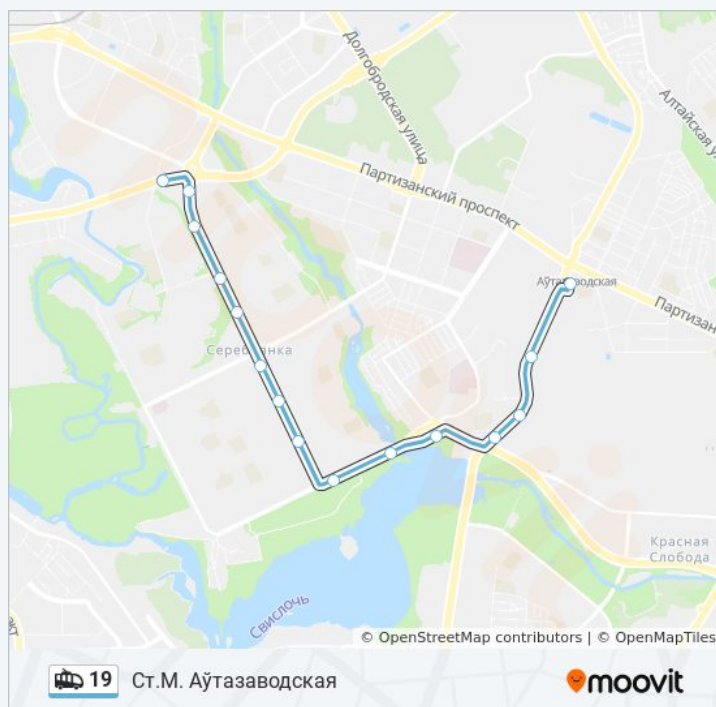

Маладзёжны Пасёлак

Кабушкіна

Ст.М. Аўтазаводская

суббота

5:56 - 6:11

воскресенье

5:56 - 6:11

Информация о троллейбусе 19

Направление: Ст.М. Аўтазаводская

Остановки: 15

Продолжительность поездки: 23 мин

Описание маршрута:

**Направление: У Парк (Ад Ст.М.
Аўтазаводская)**

15 остановок

[ОТКРЫТЬ РАСПИСАНИЕ МАРШРУТА](#)

Ст.М. Аўтазаводская