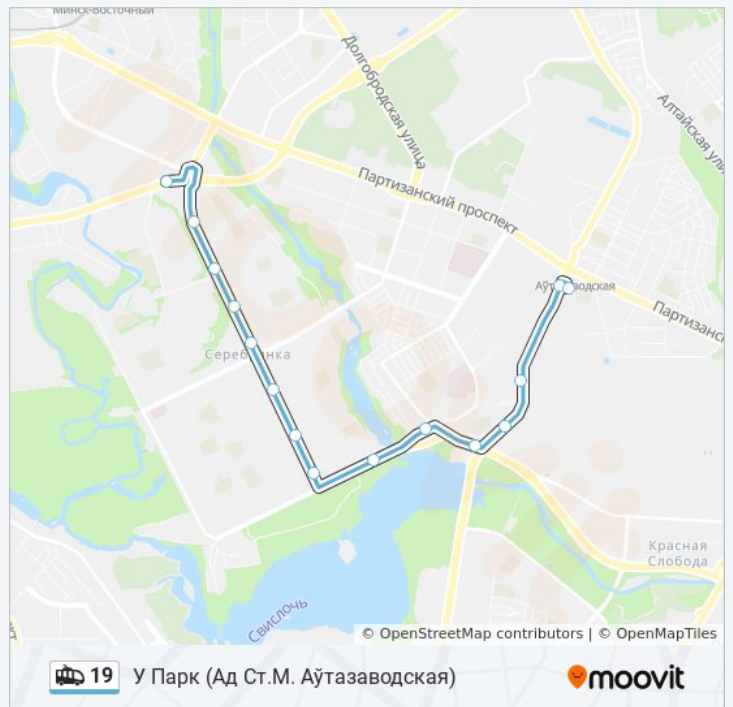

Информация о троллейбусе 19

Направление: У Парк (Ад Ст.М. Аўтазаводская)

Остановки: 15

Продолжительность поездки: 21 мин

Описание маршрута:

Магазін Лазурыт

Пляханава

Праспект Ракасоўскага, 55

Шэйпічы

Дом Быту

Аўтабаза

Направление: У Парк (3 Дс Курасоўшчына)

24 астановак

[ОТКРЫТЬ РАСПИСАНИЕ МАРШРУТА](#)

Завод Транзістар

Завод Электроніка