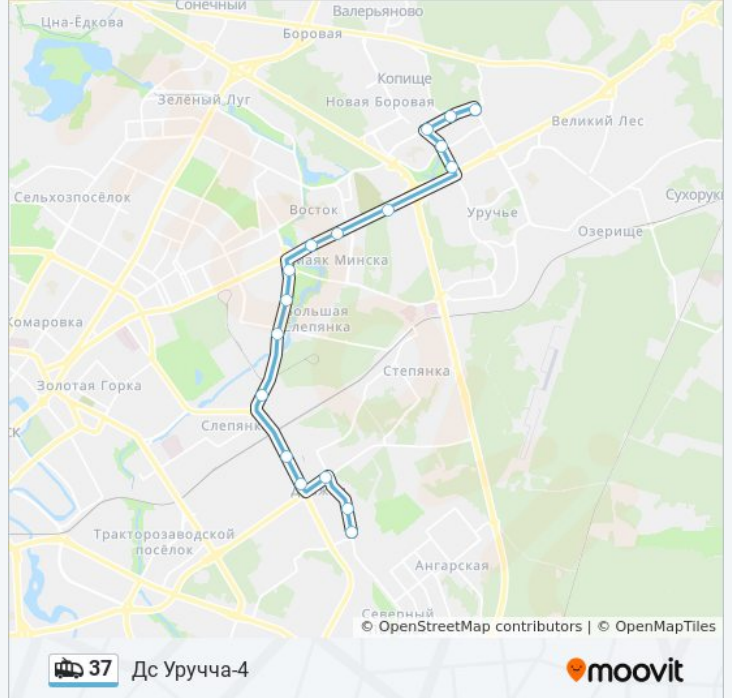

Ст.М. Барысаўскі Тракт

Парк Уручча

Шафарнянская

Паліклініка №28

Дзмітрыеў Кірмаш

Дс Уручча-4

Расписания троллейбуса 37

Дс Уручча-4 Расписание поездки

понедельник	05:20 - 06:09
вторник	05:20 - 06:09
среда	05:20 - 06:09
четверг	05:20 - 06:09
пятница	05:20 - 06:09
суббота	05:22 - 08:56
воскресенье	05:22 - 08:56

Информация о троллейбусе 37

Направление: Дс Уручча-4

Остановки: 17

Продолжительность поездки: 33 мин

Описание маршрута:

Направление: Музыканы Тэатр

28 остановок

[ОТКРЫТЬ РАСПИСАНИЕ МАРШРУТА](#)

Дс Уручча-4 (Пасадка Пасажыраў)

Дзмітрыеў Кірмаш