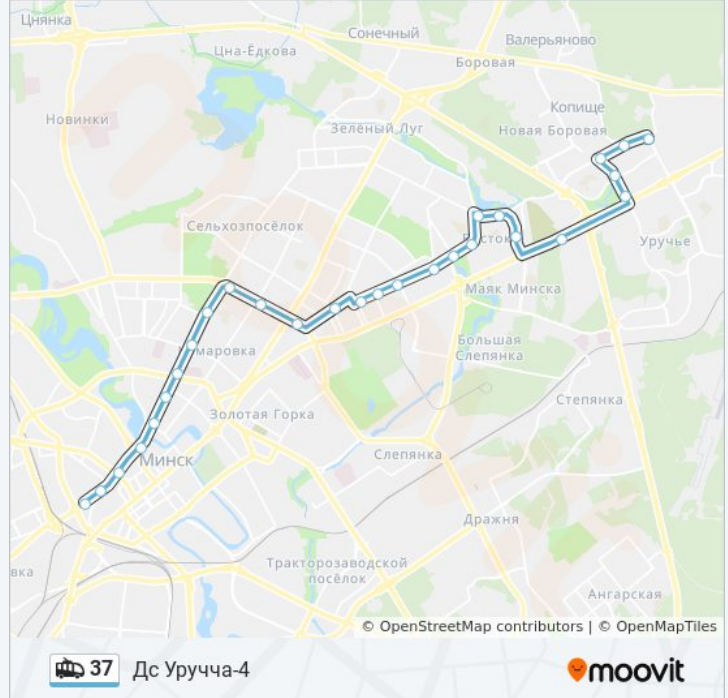

Используйте приложение Moovit, чтобы найти ближайшую остановку троллейбуса 37 и узнать, когда приходит Троллейбус 37.

Направление: Дс Уручча-4

28 остановок

[ОТКРЫТЬ РАСПИСАНИЕ МАРШРУТА](#)

Музычны Тэатр
 Мяснікова
 Раманаўская Слабада
 Ст.М. Няміга
 Оперный Театр
 Камуністычная
 Праспект Машэрава
 Веры Харужай
 Парк Дружбы Народаў
 Плошча Бангалор (Площадь Бангалор)
 Універсам Рыга
 Якуба Коласа
 Калініна
 Талбухіна
 Натуралістаў
 Валгаградская
 Вялікая Слепня (Большая Слепня)
 Севастопальскі Парк
 Усход-2
 Каліноўскага
 Алімпійскі Спарткомплекс

Информация о троллейбусе 37**Направление:** Дс Уручча-4**Остановки:** 28**Продолжительность поездки:** 57 мин**Описание маршрута:**

Гандлёвы Цэнтр

Ст.М. Барысаўскі Тракт

Парк Уручча

Шафарнянская

Паліклініка №28

Дзмітрыеў Кірмаш

Дс Уручча-4

Направление: Дс Уручча-4

17 остановок

[ОТКРЫТЬ РАСПИСАНИЕ МАРШРУТА](#)

Солтыса

Тралейбусны Парк

Прафтэхкаледж