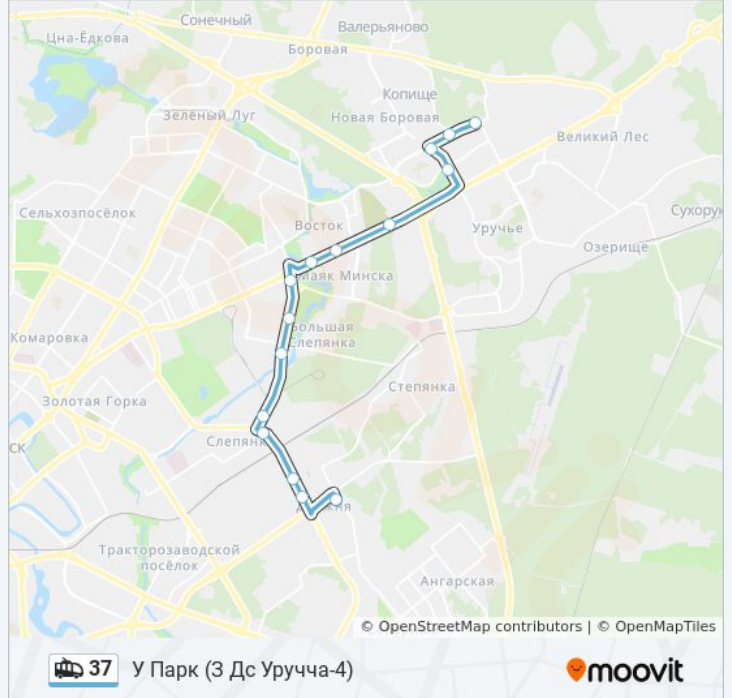

Информация о троллейбусе 37

Направление: У Парк (3 Дс Уручча-4)

Остановки: 14

Продолжительность поездки: 29 мин

Описание маршрута:

Направление: У Парк (3 Музыканага Тэатра)

22 остановок

[ОТКРЫТЬ РАСПИСАНИЕ МАРШРУТА](#)