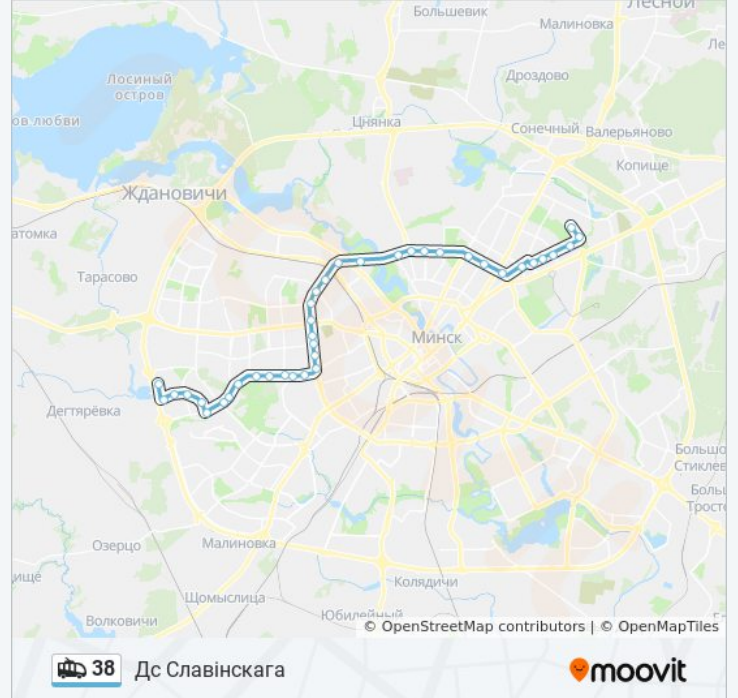

**Информация о троллейбусе 38****Направление:** Дс Славінскага**Остановки:** 38**Продолжительность поездки:** 66 мин**Описание маршрута:**

Альшэўскага

Чыгладзэ

2-Е Кальцо

Выставачны Комплекс

Нававіленская

Чарвякова

Кіеўскі Сквер

Гая

Плошча Бангалор (Плошадь Бангалор)

Універсам Рыга

Якуба Коласа

Калініна

Талбухіна

Натуралістаў

## Направление: Дс Славінскага

29 остановок

[ОТКРЫТЬ РАСПИСАНИЕ МАРШРУТА](#)

Янкі Брыля

Глаголева

Газанапаўняльная Станцыя

Гурскага

Янкі Маўра