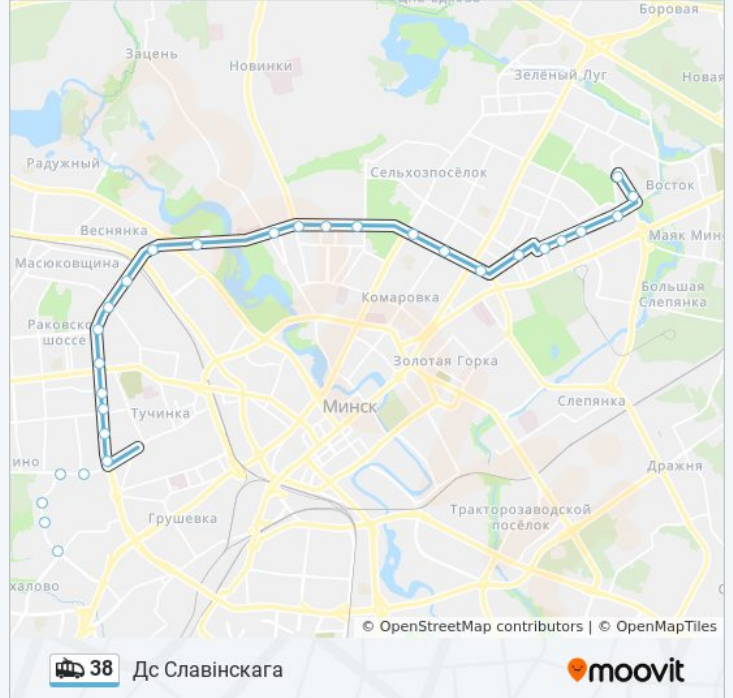

## Направление: Дс Сухарава-5

39 остановок

[ОТКРЫТЬ РАСПИСАНИЕ МАРШРУТА](#)

Дс Славінскага (Пасадка Пасажыраў)

Севастопальскі Парк

Вялікая Слепня (Большая Слепня)

Валгаградская

Натуралістаў