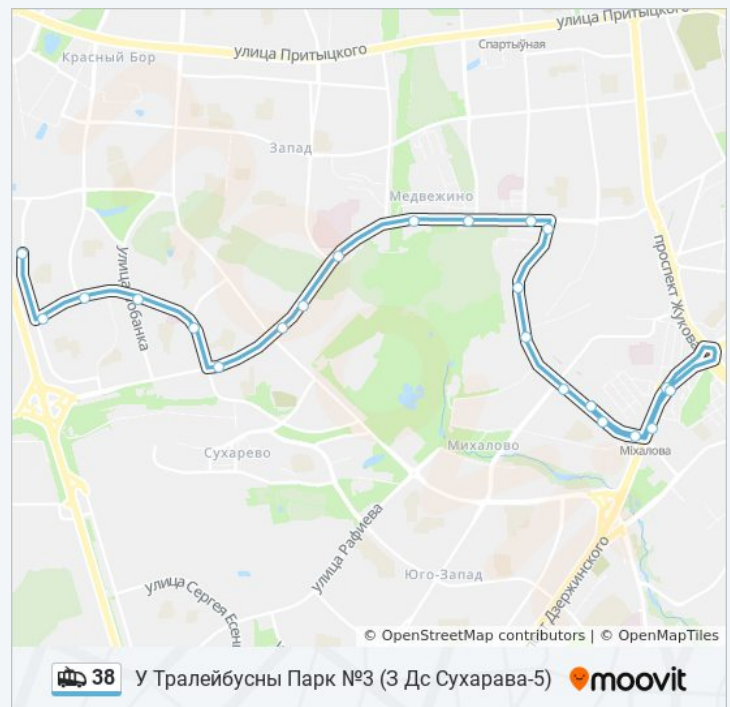

Сухарава-5)

22 остановок

[ОТКРЫТЬ РАСПИСАНИЕ МАРШРУТА](#)

Дс Сухарава-5

Мікрараён Сухарава-6

Скрыпнікава

Лабанка

Паліклініка №10

Сухараўская

Максіма Гарэцкага

Нва Цэнтр

Лесапарк Мядзвежына

Мядзвежына

Кірэенкі

Бельскага

Гурскага

Газанапаўняльная Станцыя

Глаголева

Янкі Брыля

Каледж Прамысловасці Будматэрыялаў
(Колледж Промышленности
Стройматериалов)

Ст.М. Міхалова

Прылуцкая

Прылуцкая

Ст.М. Міхалова

Каледж Прамысловасці Будматэрыялаў
(Колледж Промышленности
Стройматериалов)

**Направление: У Тралейбусны Парк №4 (3 Дс
Славінскага)**

24 остановок

[ОТКРЫТЬ РАСПИСАНИЕ МАРШРУТА](#)

Дс Славінскага (Пасадка Пасажыраў)

Севастопальскі Парк

У Тралейбусны Парк №3 (3 Дс Сухарава-5)

Расписание поездки

понедельник	0:00 - 23:44
вторник	0:00 - 23:44
среда	0:00 - 23:44
четверг	0:00 - 23:44
пятница	0:00 - 23:44
суббота	Не Работает
воскресенье	Не Работает

Информация о троллейбусе 38

Направление: У Тралейбусны Парк №3 (3 Дс
Сухарава-5)

Остановки: 22

Продолжительность поездки: 32 мин

Описание маршрута:

Расписания троллейбуса 38

У Тралейбусны Парк №4 (3 Дс Славінскага)

Расписание поездки

понедельник	0:08 - 21:11
вторник	0:08 - 21:11
среда	0:08 - 21:11