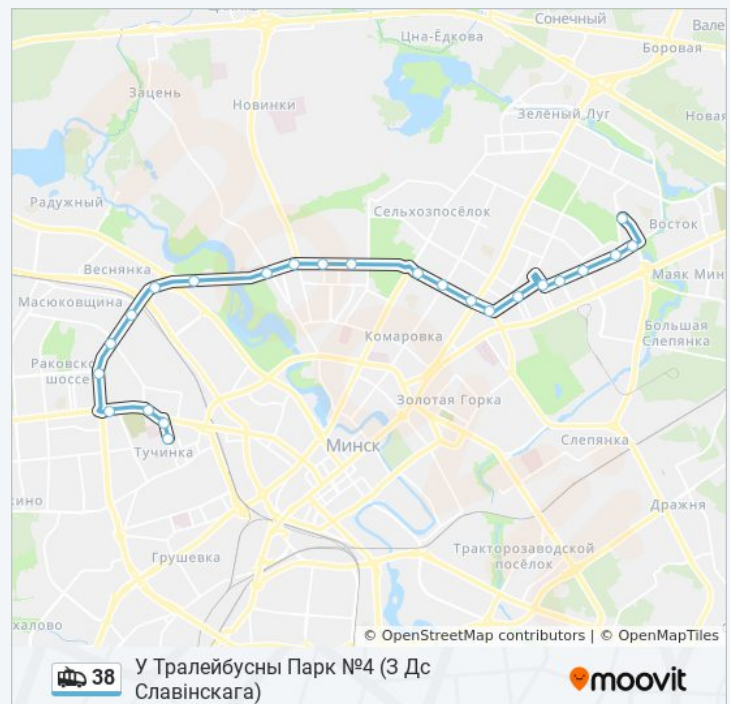

### Информация о троллейбусе 38

**Направление:** У Тралейбусны Парк №4 (3 Дс Славінскага)

**Остановки:** 24

**Продолжительность поездки:** 44 мин

**Описание маршрута:**

**Направление: У Тралейбусны Парк №4 (3 Дс Сухарава-5)**

16 остановок

[ОТКРЫТЬ РАСПИСАНИЕ МАРШРУТА](#)

Дс Сухарава-5

Мікрараён Сухарава-6

Скрыпнікава

Лабанка

Паліклініка №10

Сухараўская