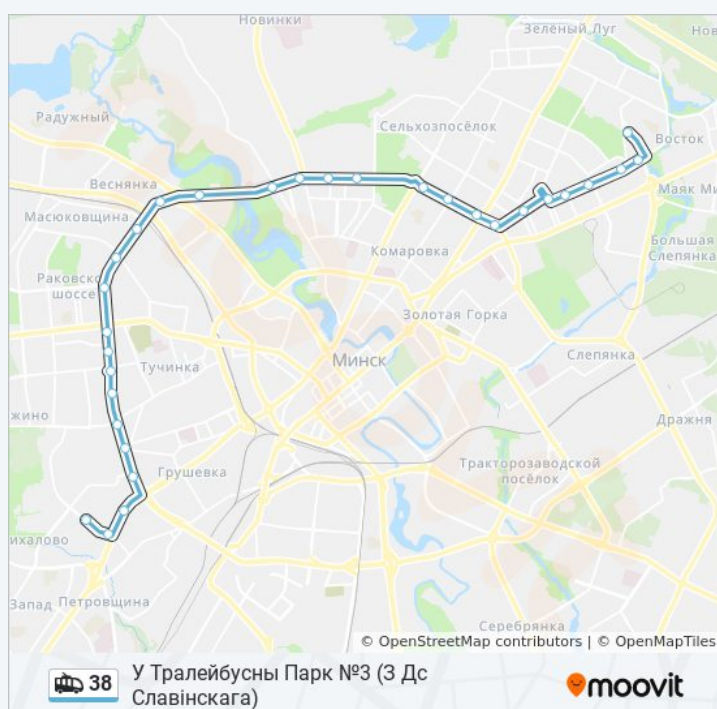

### Информация о троллейбусе 38

**Направление:** У Тралейбусны Парк №3 (З Дс Славінскага)

**Остановки:** 30

**Продолжительность поездки:** 55 мин

**Описание маршрута:**

Направление: У Тралейбусны Парк №3 (З Дс