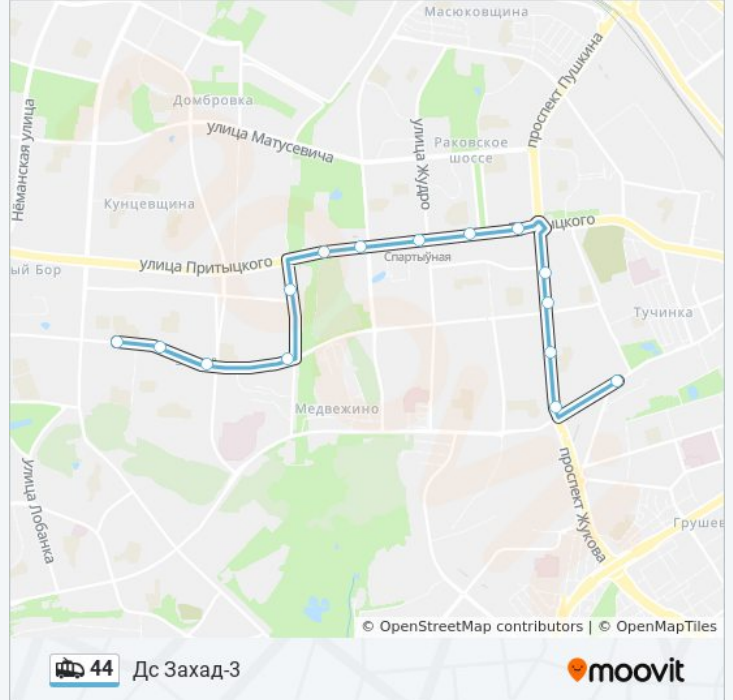

Направление: Бабруйская

21 остановок

[ОТКРЫТЬ РАСПИСАНИЕ МАРШРУТА](#)

Дс Захад-3 (Пасадка Пасажыраў)

Універсам

Паліклініка №2

Адзінцова

Захад-2 (Запад-2)

Направление: Дс Запад-3

15 остановок

[ОТКРЫТЬ РАСПИСАНИЕ МАРШРУТА](#)

- Бетонны Праезд
- Харкаўская
- Паліклініка №20
- Адоеўскага
- Дуніна-Марцінкевіча
- Ст.М. Пушкінская
- Данілы Сердзіча
- Ст.М. Спартыўная
- Пятра Глебкі
- Педагагічны Каледж
- Запад-2 (Запад-2)
- Адзінцова
- Паліклініка №2
- Універсам
- Гімназія №13

Расписания троллейбуса 44

Дс Запад-3 Расписание поездки

понедельник	4:57 - 15:45
вторник	4:57 - 15:45
среда	4:57 - 15:45
четверг	4:57 - 15:45
пятница	4:57 - 15:45
суббота	5:12 - 21:09
воскресенье	5:12 - 21:21

Информация о троллейбусе 44

Направление: Дс Запад-3

Остановки: 15

Продолжительность поездки: 23 мин

Описание маршрута:

Направление: У Парк (3 Бабруйская)

10 остановок

[ОТКРЫТЬ РАСПИСАНИЕ МАРШРУТА](#)