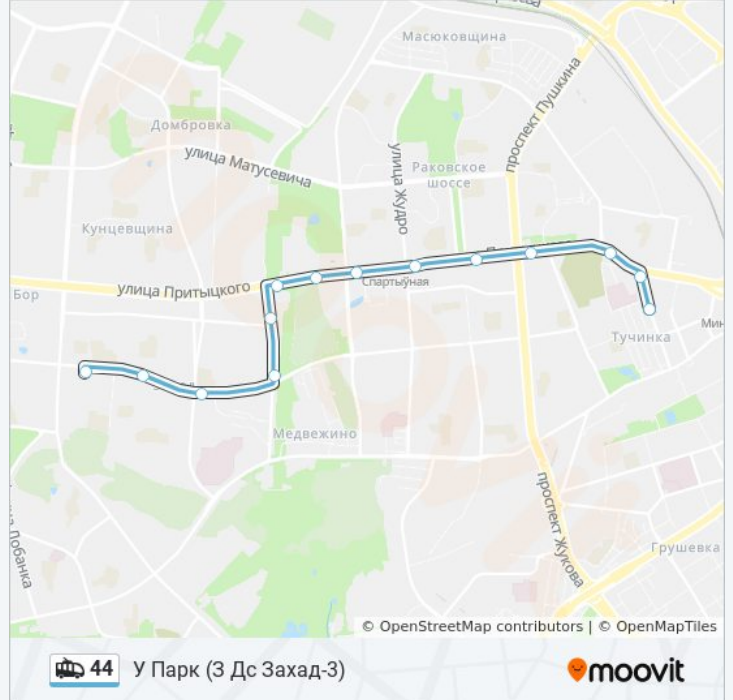

Расписание и схема движения троллейбуса 44 доступны оффлайн в формате PDF на moovitapp.com. Используйте [приложение Moovit](#), чтобы увидеть время прибытия автобусов в реальном времени, режим работы метро и расписания поездов, а также пошаговые инструкции, как добраться в нужную точку Минск.

[О Moovit](#) • [Решения Мобильности как услуги (MaaS)](#) • [Поддерживаемые страны](#) • [Сообщество Мувитеров](#)

© 2023 Moovit - Все права защищены

**Проверьте время прибытия
в реальном времени**