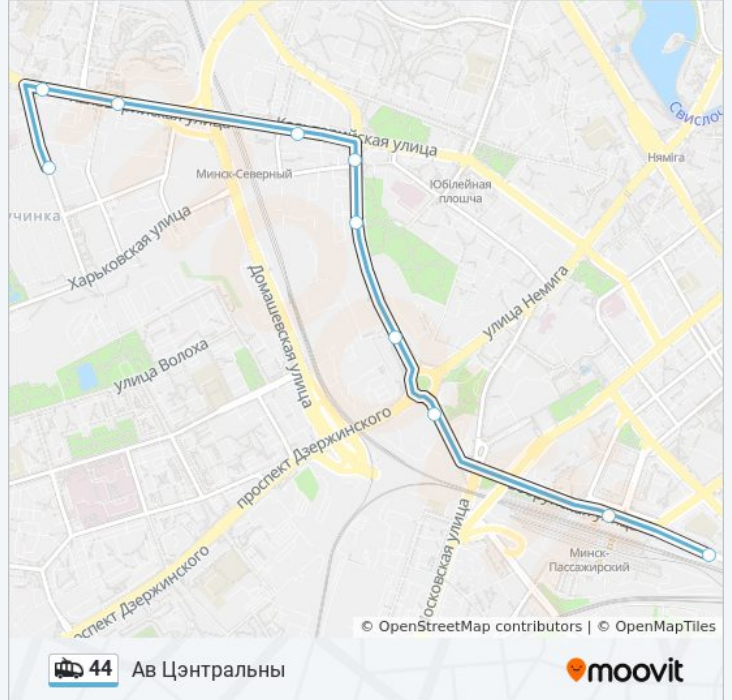

Используйте приложение Moovit, чтобы найти ближайшую остановку троллейбуса 44 и узнать, когда приходит Троллейбус 44.

Направление: Ав Цэнтральны

10 остановок

[ОТКРЫТЬ РАСПИСАНИЕ МАРШРУТА](#)

3 Верасня

Гусоўскага

Направление: Бабруйская

21 остановок

[ОТКРЫТЬ РАСПИСАНИЕ МАРШРУТА](#)

Дс Захад-3 (Пасадка Пасажыраў)

Універсам

Паліклініка №2

Адзінцова

Захад-2 (Запад-2)