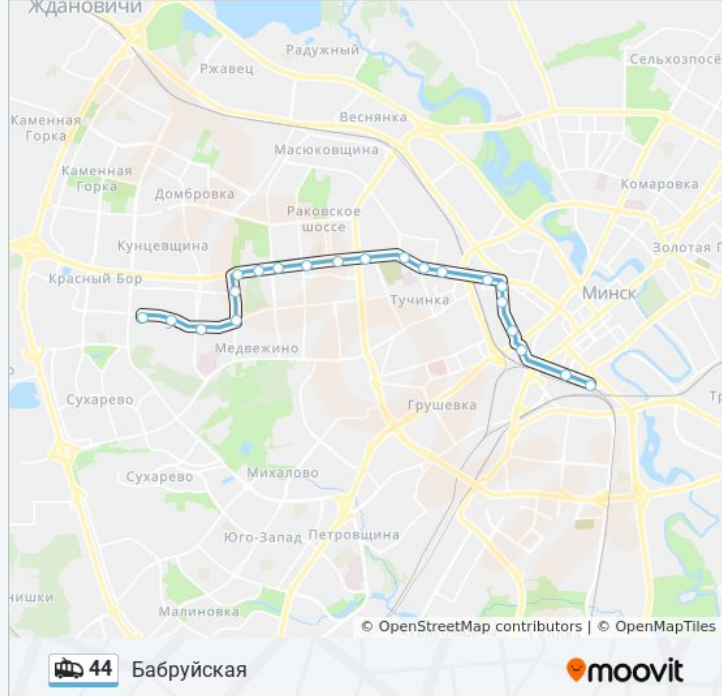

Направление: Бабруйская

21 остановок

[ОТКРЫТЬ РАСПИСАНИЕ МАРШРУТА](#)

Дс Захад-3 (Пасадка Пасажыраў)

Універсам

Паліклініка №2

Адзінцова

Захад-2 (Запад-2)

Информация о троллейбусе 44

Направление: Бабруйская

Остановки: 21

Продолжительность поездки: 34 мин

Описание маршрута:

Музычны Тэатр

Вакзал

Аўтавакзал Цэнтральны

Направление: Дс Захад-3

21 остановок

[ОТКРЫТЬ РАСПИСАНИЕ МАРШРУТА](#)

Аўтавакзал Цэнтральны

Ленінградская

Плошча Мяснікова

Музычны Тэатр

Галантарэйная