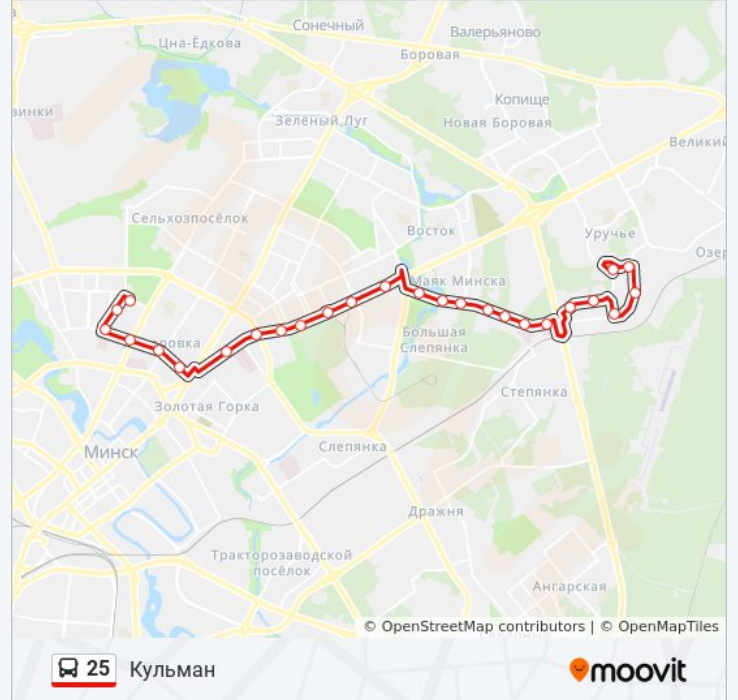

Дом Друку (Дом Печати)

Петруся Броўкі

Дом Мэблі

Камароўскі Рынак

Максіма Багдановіча

Крапоткіна

Трыкатажная Фабрыка

Кульман

Расписание и схема движения автобус 25 доступны оффлайн в формате PDF на moovitapp.com. Используйте [приложение Moovit](#), чтобы увидеть время прибытия автобусов в реальном времени, режим работы метро и расписания поездов, а также пошаговые инструкции, как добраться в нужную точку Минска.

[О Moovit](#) • [Решения Мобильности как услуги (MaaS)](#) • [Поддерживаемые страны](#) • [Сообщество Мувитеров](#)

© 2024 Moovit - Все права защищены

**Проверьте время прибытия
в реальном времени**