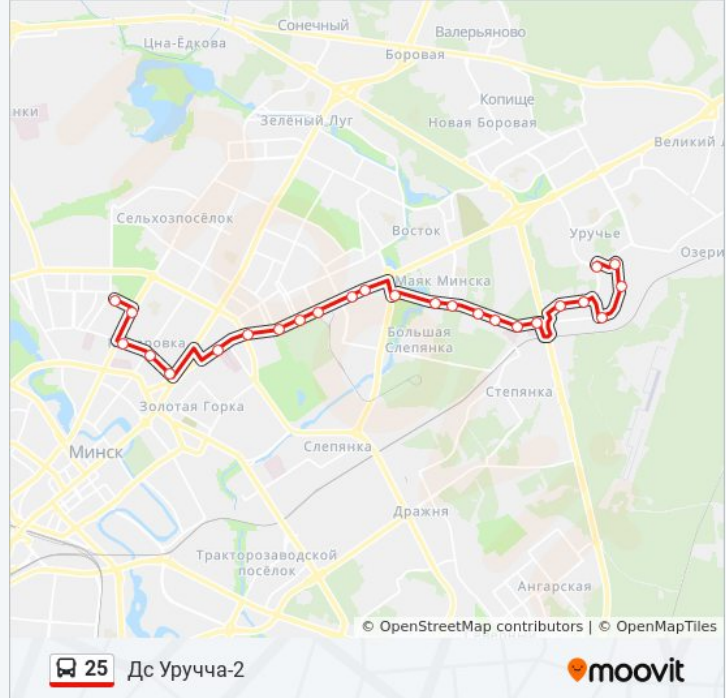

### Направление: Дс Уручча-2

25 остановок

[ОТКРЫТЬ РАСПИСАНИЕ МАРШРУТА](#)

Кульман  
Парк Дружбы Народаў  
Максіма Багдановіча  
Камароўскі Рынак  
Ст.М. Плошча Якуба Коласа  
Петруся Броўкі  
Дом Друку (Дом Печати)  
Плошча Калініна  
Ст.М. Парк Чалюскінцаў  
Дзіцячая Чыгунка (Детская Железная Дорога)  
Ст.М. Маскоўская  
Абсерваторыя  
Філімонава  
Язмінавая (Жасминовая)  
Дом Міласэрнасці  
Інстытут Псіхалогіі Бдпу  
Акадэмія Сувязі  
Абласны Раддом  
Рнпц Неўралогіі І Нейрахірургіі  
Парк Высокіх Тэхналогій  
Акадэмгарадок

### Информация о автобус 25

**Направление:** Дс Уручча-2

**Остановки:** 25

**Продолжительность поездки:** 46 мин

**Описание маршрута:**

Інстытут Хіміі Новых Матэрыялаў

Францыска Скарыны

Сасновы Бор

Дс Уручча-2 (Высадка Пасажыраў)

## Направление: Кульман

26 остановок

[ОТКРЫТЬ РАСПИСАНИЕ МАРШРУТА](#)

Дс Уручча-2 (Пасадка Пасажыраў)

Сасновы Бор

Францыска Скарыны

Інстытут Хіміі Новых Матэрыялаў

Акадэмгарадок