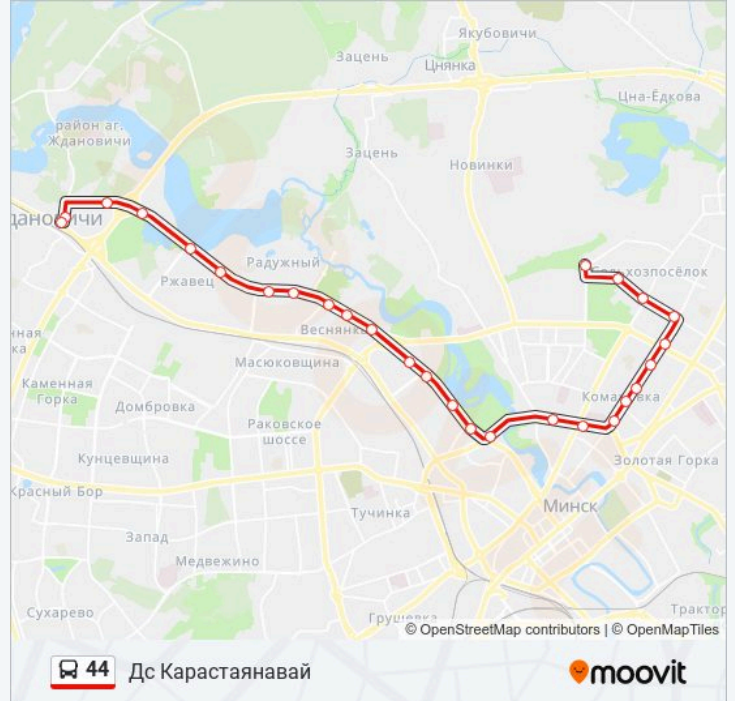

Камароўскі Рынак

Кульман

Студэнцкая Паліклініка

Універсам Рыга

Леаніда Бяды

Някрасава

Магазін Аўтазапчасткі

Дс Карастаянавай (Высадка Пасажыраў)

Направление: Станцыя Ждановічы

27 остановок

[ОТКРЫТЬ РАСПИСАНИЕ МАРШРУТА](#)

Дс Карастаянавай (Пасадка Пасажыраў)

Лілі Карастаянавай

Магазін Аўтазапчасткі

Някрасава

Леаніда Бяды