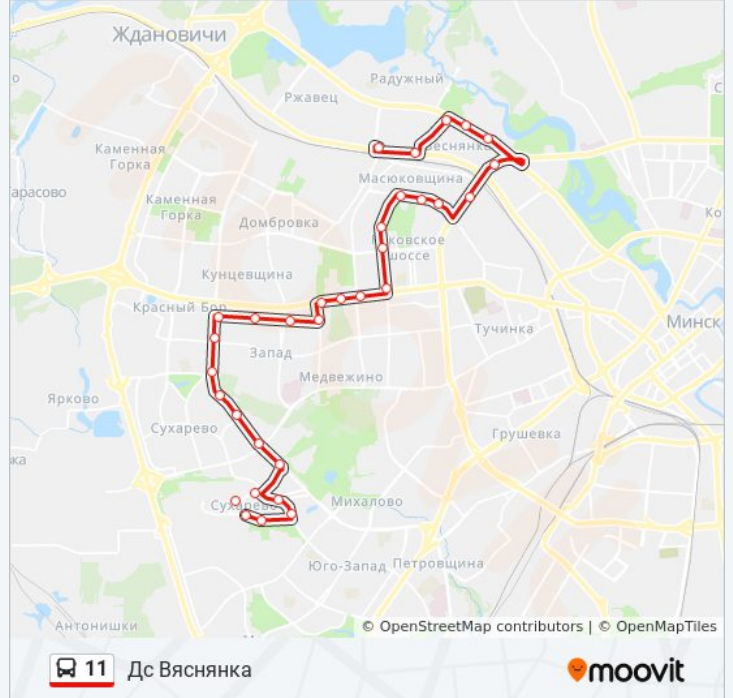

Направление: Дс Вяснянка

34 остановок

[ОТКРЫТЬ РАСПИСАНИЕ МАРШРУТА](#)

Акадэміка Карскага
Мачульскага
Маршала Лосіка
Маршала Лосіка, 28
Юрыя Семенякі
Юрыя Семенякі, 28
Янкоўскага
Максіма Гарэцкага
Сухараўская
Паліклініка №10
Лабанка
Івана Шамякіна
Мазурава
Захад-3
Бурдзейнага
Бурдзейнага, 35
Рынак Заходні
Захад-2 (Запад-2)
Цімашэнкі
Педагагічны Каледж
Пятра Глебкі

Информация о автобус 11**Направление:** Дс Вяснянка**Остановки:** 34**Продолжительность поездки:** 65 мин**Описание маршрута:**

Ст.М. Спартыўная

Індустрыяльна-Педагагічны Каледж

Жудро

Альшэўскага

Паліклініка №12

Данілы Сердзіча

Чыгладзэ

2-Е Кальцо

Футбольны Манеж

Крупцы

Вясёлкавая

Вяснянка

Дс Вяснянка (Высадка Пасажыраў)

Направление: Маршала Лосіка

32 остановок

[ОТКРЫТЬ РАСПИСАНИЕ МАРШРУТА](#)

Дс Вяснянка (Пасадка Пасажыраў)

2-Я Дзіцячая Бальніца

Вяснянка

Вясёлкавая (Радужная)

Крупцы