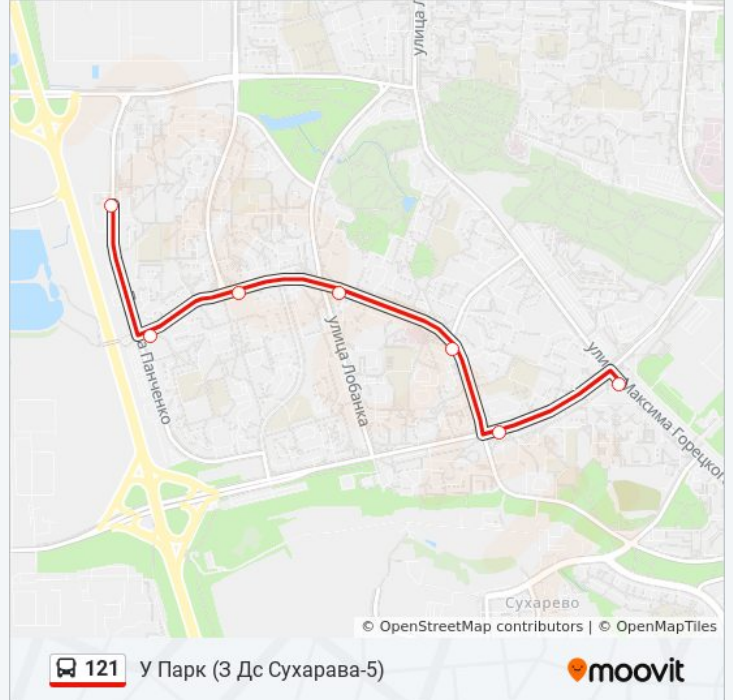

Направление: У Парк (3 Дс Сухарава-5)

Остановки: 7

Продолжительность поездки: 11 мин

Описание маршрута:

Расписание и схема движения автобуса 121 доступны оффлайн в формате PDF на moovitapp.com. Используйте [приложение Moovit](#), чтобы увидеть время прибытия автобусов в реальном времени, режим работы метро и расписания поездов, а также пошаговые инструкции, как добраться в нужную точку Минск.