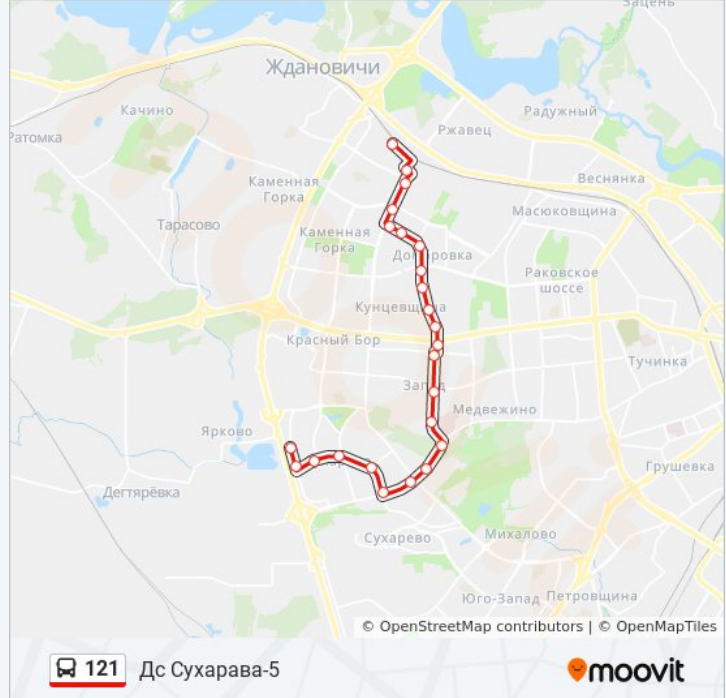

Информация о автобусе 121

Направление: Дс Сухарава-5

Остановки: 24

Продолжительность поездки: 35 мин

Описание маршрута:

Сухараўская

Паліклініка №10

Лабанка

Скрыпнікава

Мікрараён Сухарава-6

Аўтастаянка

Направление: Дс Сухарава-5

7 остановок

[ОТКРЫТЬ РАСПИСАНИЕ МАРШРУТА](#)

Максіма Гарэцкага

Сухараўская