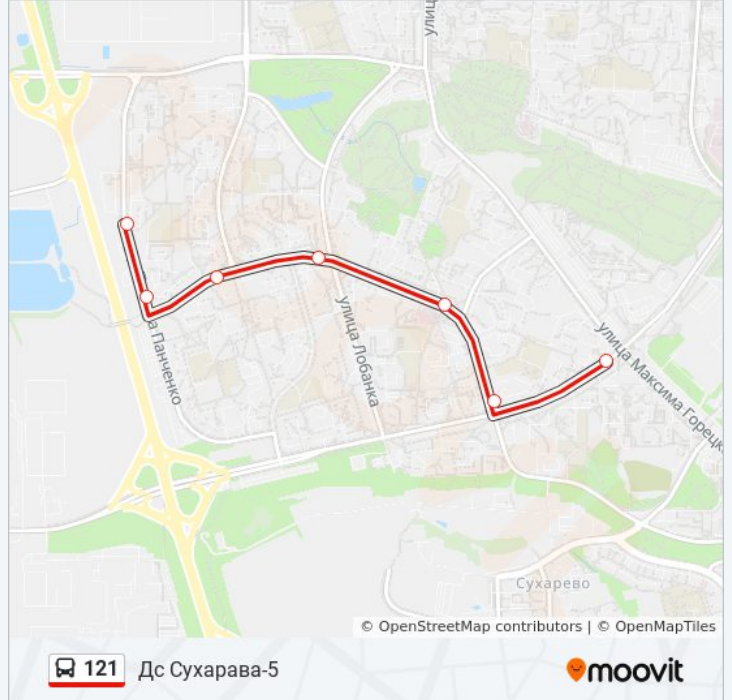

Направление: У Парк (3 Дс Сухарава-5)

7 остановок

[ОТКРЫТЬ РАСПИСАНИЕ МАРШРУТА](#)

Дс Сухарава-5

Мікрараён Сухарава-6

Скрыпнікава

Лабанка

Паліклініка №10

Сухараўская

Максіма Гарэцкага

Расписания автобуса 121

У Парк (3 Дс Сухарава-5) Расписание поездки

понедельник	0:19 - 23:54
вторник	0:19 - 23:54
среда	0:19 - 23:54
четверг	0:19 - 23:54
пятница	0:19 - 23:54
суббота	Не Работает
воскресенье	Не Работает

Информация о автобусе 121

Направление: У Парк (3 Дс Сухарава-5)

Остановки: 7

Продолжительность поездки: 11 мин

Описание маршрута: