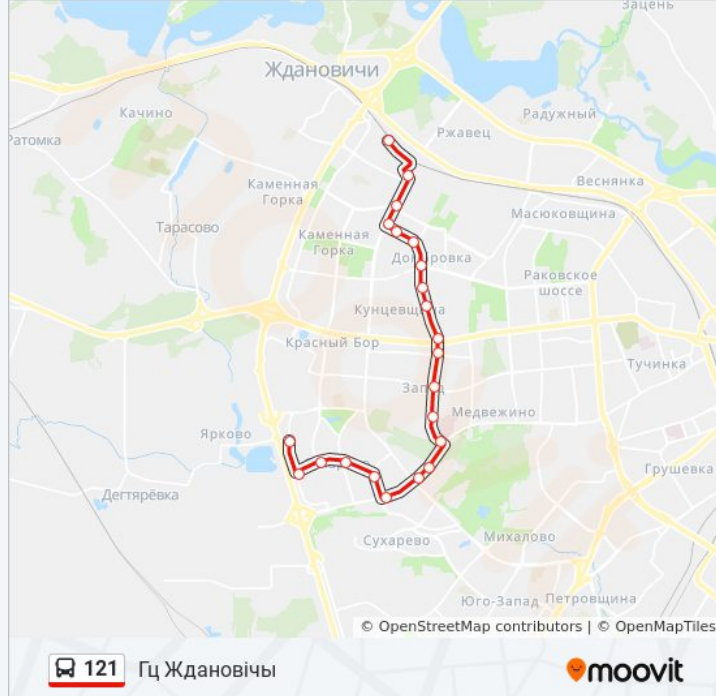

Информация о автобусе 121

Направление: Гц Ждановічы

Остановки: 22

Продолжительность поездки: 34 мин

Описание маршрута:

Завулак Калеснікава

Гц Ждановічы (Высадка Пасажыраў)

Направление: Дс Сухарава-5