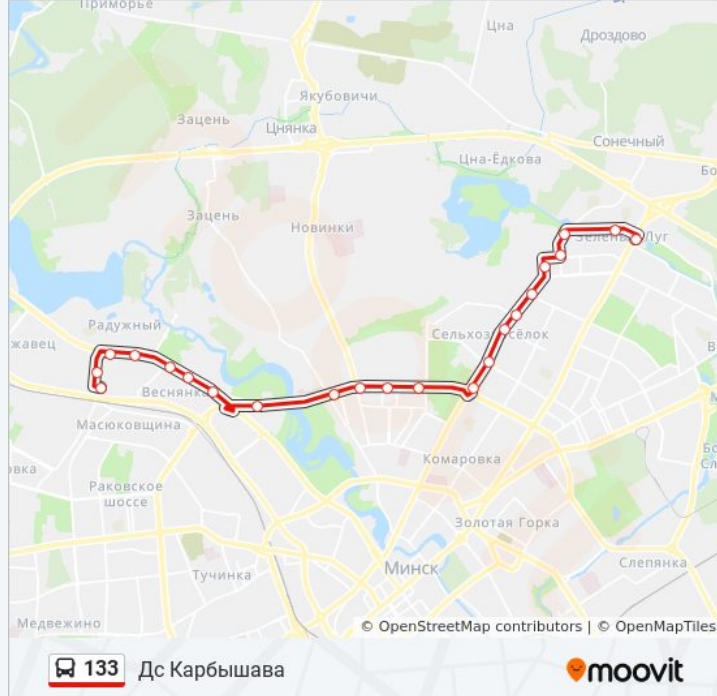

Кальцова

Зялёны Луг-3

Гамарніка

Дс Карбышава

Расписание и схема движения автобуса 133 доступны оффлайн в формате PDF на moovitapp.com. Используйте [приложение Moovit](#), чтобы увидеть время прибытия автобусов в реальном времени, режим работы метро и расписания поездов, а также пошаговые инструкции, как добраться в нужную точку Минска.

[О Moovit](#) • [Решения Мобильности как услуги (MaaS)](#) • [Поддерживаемые страны](#) • [Сообщество Мувитеров](#)

© 2024 Moovit - Все права защищены

**Проверьте время прибытия
в реальном времени**