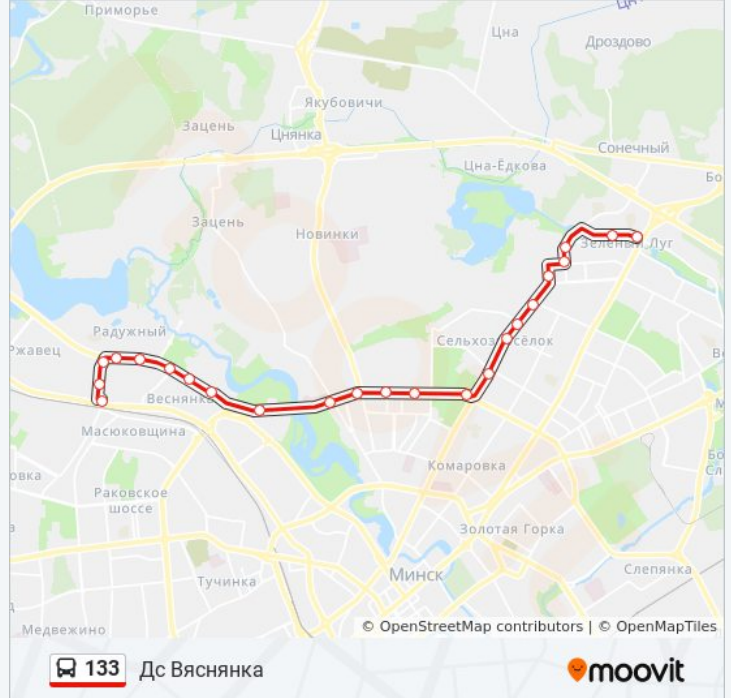

Нарачанская

Дс Вясянка (Высадка Пасажыраў)

Направление: Дс Карбышава

22 остановок

[ОТКРЫТЬ РАСПИСАНИЕ МАРШРУТА](#)

Дс Вясянка (Пасадка Пасажыраў)

Нарачанская

Мінск-Арэна

Універсітэт Фізкультуры

Вясёлкавая (Радужная)

Крупцы

Футбольны Манеж

Выставачны Комплекс

Нававіленская

Чарвякова

Кіеўскі Сквер

Гая

Сурганова

Нярасава

Ізмайлаўская

Базісная

Лук'Яновіча

Нікіціна

Расписания автобуса 133

Дс Карбышава Расписание поездки

понедельник	00:02 - 21:52
вторник	00:02 - 21:52
среда	00:02 - 21:52
четверг	00:02 - 21:52
пятница	00:02 - 21:52
суббота	06:00 - 21:52
воскресенье	06:00 - 21:52

Информация о автобусе 133

Направление: Дс Карбышава

Остановки: 22

Продолжительность поездки: 37 мин

Описание маршрута: