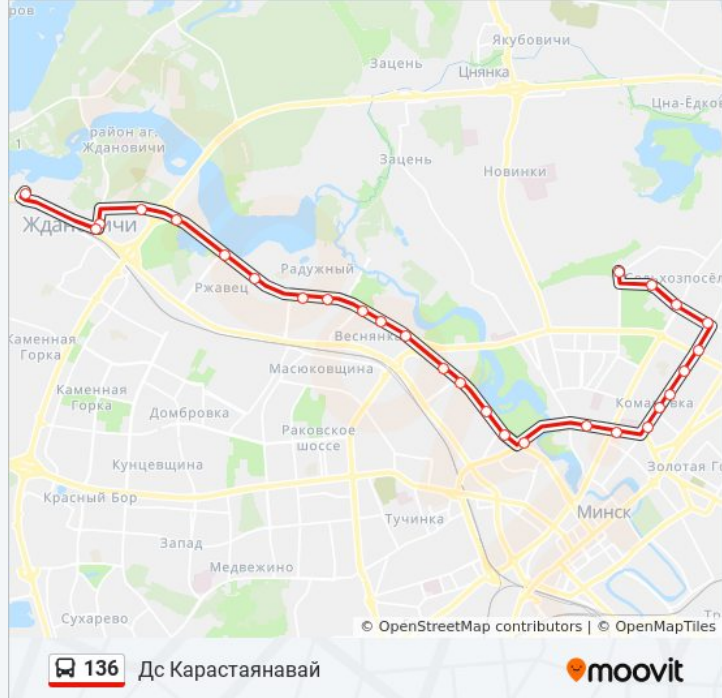

Тэатральная

Праспект Машэрава

Куйбышава

Камароўскі Рынак

Кульман

Студэнцкая Паліклініка

Універсам Рыга

Леаніда Бяды

Някрасава

Магазін Аўтазапчасткі

Дс Карастаянавай (Высадка Пасажыраў)

Расписание и схема движения автобус 136 доступны оффлайн в формате PDF на moovitapp.com. Используйте [приложение Moovit](#), чтобы увидеть время прибытия автобусов в реальном времени, режим работы метро и расписания поездов, а также пошаговые инструкции, как добраться в нужную точку Минска.

[О Moovit](#) • [Решения Мобильности как услуги (MaaS)](#) • [Поддерживаемые страны](#) • [Сообщество Мувитеров](#)

© 2024 Moovit - Все права защищены

**Проверьте время прибытия
в реальном времени**