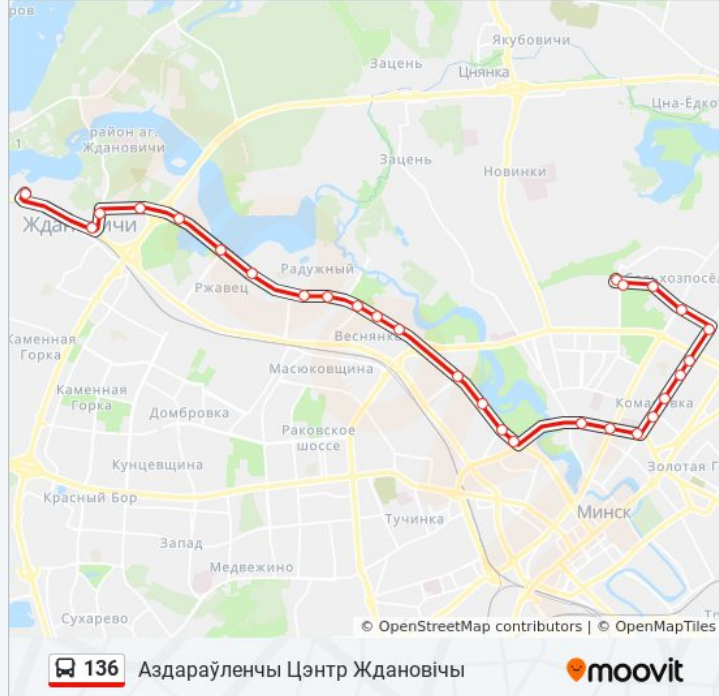

Куйбышава

Праспект Машэрава

Тэатральная

Музей Гісторыі Вялікай Айчыннай Вайны

Гвардзейская

Камсамольскае Возера

Рэспубліканскі Цэнтр Тэніса

Футбольны Манеж

Информация о автобус 136

Направление: Аздараўленчы Цэнтр Ждановічы

Остановки: 28

Продолжительность поездки: 50 мин

Описание маршрута:

Мінск-Арэна

Веснінка

Ржавец

Аквапарк

Адукацыйна-Аздараўленчы Цэнтр Лідар
(Образовательно-Оздоровительный Центр
Лидер)

Школа

Станцыя Ждановічы

Аздараўленчы Цэнтр Ждановічы

Направление: Дс Карастаянавай

28 остановок

[ОТКРЫТЬ РАСПИСАНИЕ МАРШРУТА](#)