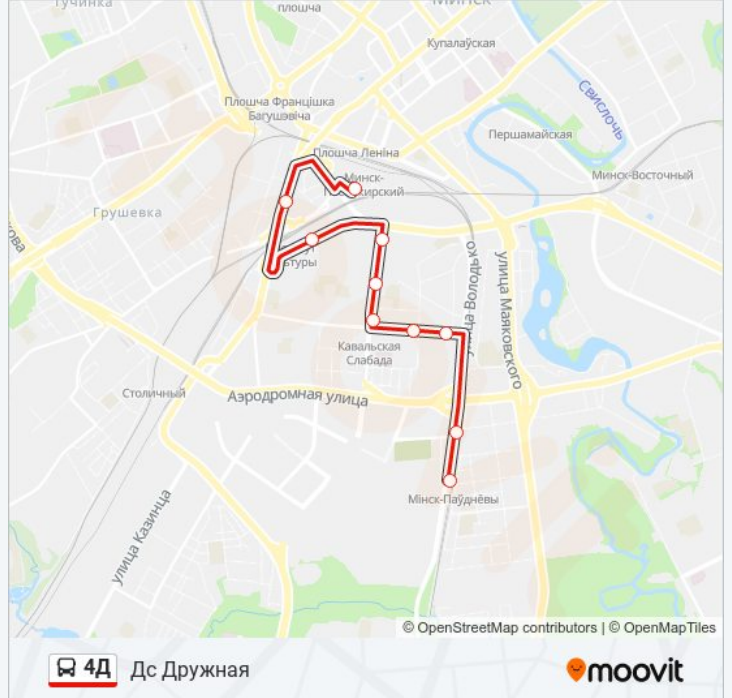

**Направление: Дс Дружная**

10 остановок

[ОТКРЫТЬ РАСПИСАНИЕ МАРШРУТА](#)

Чыг.Ст. Мінск-Паўднёвы (Ж/Д Ст. Минск-Южный)

Германаўская

Варанянскага

Ляўкова

Ст.М. Кавальская Слабада

Дзіцячая Бібліятэка №4

Жуковского

Прыгожая (Красивая)

Акадэмія Кіравання (Академия Управления)

Дс Дружная (Высадка Пассажиров)

**Расписания автобус 4Д**

Дс Дружная Расписание поездки

понедельник	07:57 - 19:27
вторник	07:57 - 19:27
среда	07:57 - 19:27
четверг	07:57 - 19:27
пятница	07:57 - 19:27
суббота	Не Работает
воскресенье	Не Работает

**Информация о автобус 4Д****Направление:** Дс Дружная**Остановки:** 10**Продолжительность поездки:** 22 мин**Описание маршрута:**

## Направление: Чыг.Ст. Мінск-Паўднёвы

20 остановак

[ОТКРЫТЬ РАСПИСАНИЕ МАРШРУТА](#)

- Дс Дружная
- Акадэмія Кіравання (Академия Управления)
- Прыгожая (Красивая)
- Жуковского
- Дзіцячая Бібліятэка №4
- Ст.М. Кавальская Слабада
- Ляўкова
- Валадзько
- Германаўская
- Чыг.Ст. Мінск-Паўднёвы (Ж/Д Ст. Минск-Южный)
- Паўднёвая Магістраль
- Дс Сярова (Пасадка Пасажыраў)
- Універсам
- Асаналіева
- Дзіцячая Бальніца
- Парк
- Бялградская
- Ст.М. Аэрадромная