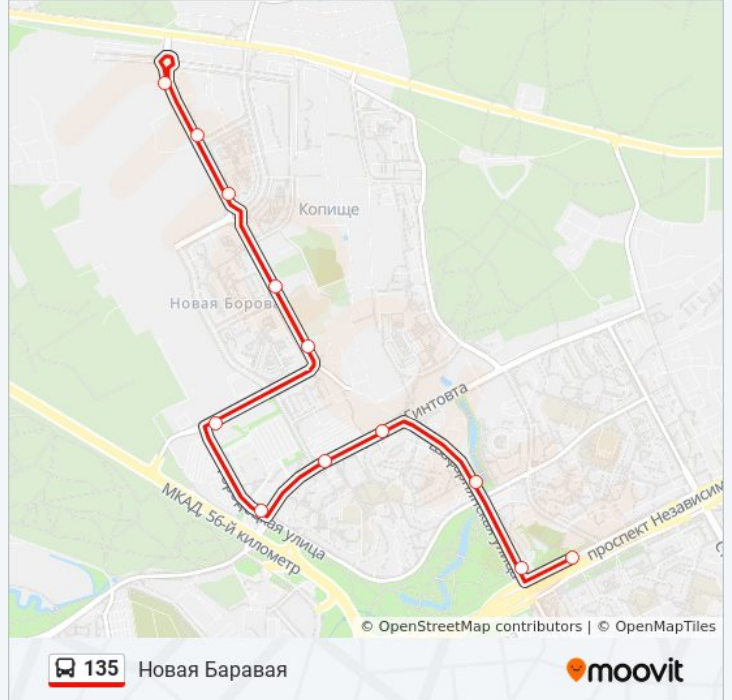

Направление: Дс Уручча-4

10 остановок

[ОТКРЫТЬ РАСПИСАНИЕ МАРШРУТА](#)

Новая Баравая

Аляксандра Якаўлева

Братоў Райт

Арцёма Мікаяна

Авіяцыйная

Информация о автобусе 135**Направление:** Дс Уручча-4**Остановки:** 10**Продолжительность поездки:** 16 мин**Описание маршрута:**

Направление: Новая Баравая

12 остановок

[ОТКРЫТЬ РАСПИСАНИЕ МАРШРУТА](#)

Дс Уручча-4

Братоў Райт

Аляксандра Якаўлева

Новая Баравая

Расписания автобуса 135

Новая Баравая Расписание поездки

понедельник	6:07 - 23:38
вторник	6:07 - 23:38
среда	6:07 - 23:38
четверг	6:07 - 23:38
пятница	6:07 - 23:38
суббота	6:26 - 23:13
воскресенье	6:26 - 23:13

Информация о автобусе 135

Направление: Новая Баравая

Остановки: 12

Продолжительность поездки: 18 мин

Описание маршрута:

Расписание и схема движения автобуса 135 доступны оффлайн в формате PDF на moovitapp.com. Используйте [приложение Moovit](#), чтобы увидеть время прибытия автобусов в реальном времени, режим работы метро и расписания поездов, а также пошаговые инструкции, как добраться в нужную точку Минска.