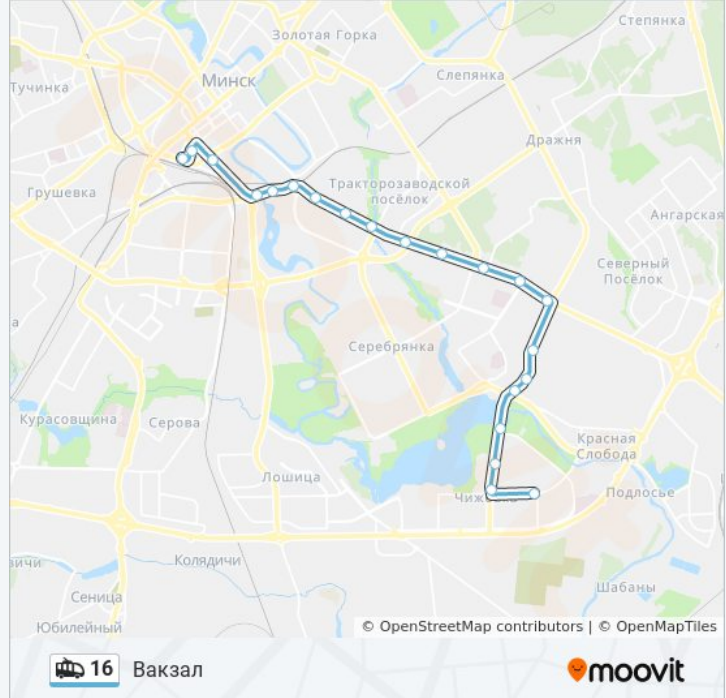

Белмедпрепараты

Технологический Университет

Кірава

Расписания троллейбуса 16

Вакзал Расписание поездки

понедельник	5:25 - 23:40
вторник	5:25 - 23:40
среда	5:25 - 23:40
четверг	5:25 - 23:40
пятница	5:25 - 23:40
суббота	6:00 - 21:50
воскресенье	6:00 - 21:50

Информация о троллейбусе 16

Направление: Вакзал

Остановки: 21

Продолжительность поездки: 40 мин

Описание маршрута:

Направление: Дс Чыжоўка-1

15 остановок

[ОТКРЫТЬ РАСПИСАНИЕ МАРШРУТА](#)