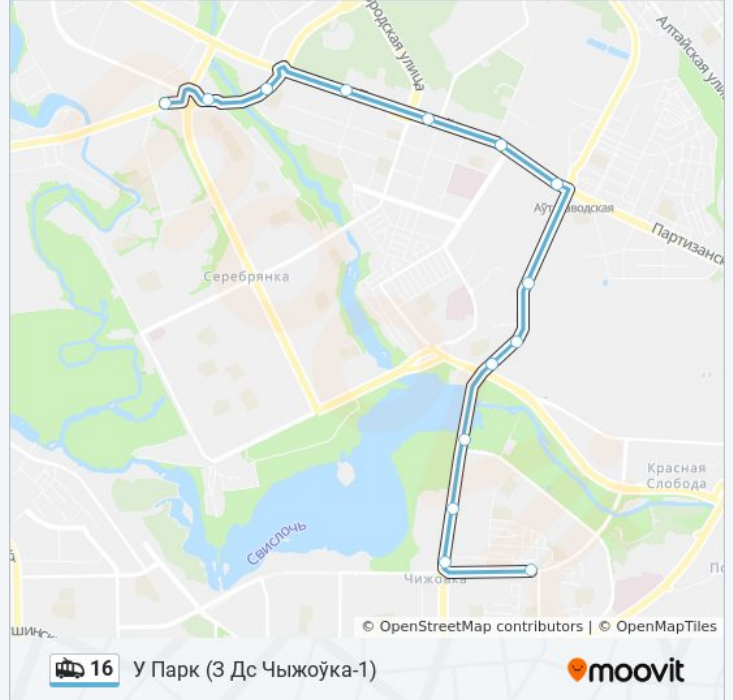

Расписание и схема движения троллейбуса 16 доступны оффлайн в формате PDF на moovitapp.com. Используйте [приложение Moovit](#), чтобы увидеть время прибытия автобусов в реальном времени, режим работы метро и расписания поездов, а также пошаговые инструкции, как добраться в нужную точку Минск.

[О Moovit](#) • [Решения Мобильности как услуги (MaaS)](#) • [Поддерживаемые страны](#) • [Сообщество Мувитеров](#)

© 2023 Moovit - Все права защищены

**Проверьте время прибытия
в реальном времени**