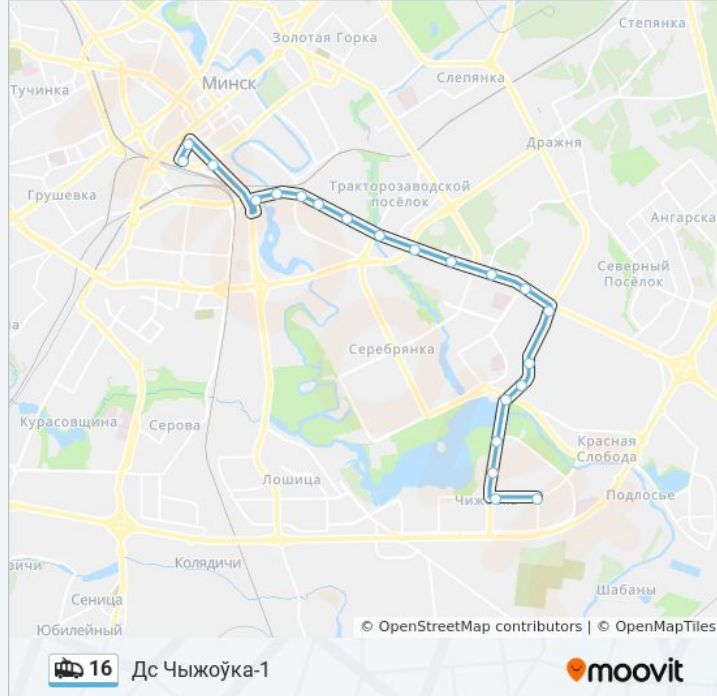

Информация о троллейбусе 16

Направление: Дс Чыжоўка-1

Остановки: 21

Продолжительность поездки: 40 мин

Описание маршрута:

Чыжоўка-Арэна

Ташкенцкая

Дс Чыжоўка-1

Направление: У Парк (3 Вакзала)

10 остановок

[ОТКРЫТЬ РАСПИСАНИЕ МАРШРУТА](#)

Вакзал

Міхайлаўскі Сквер

Технологический Университет

Аранская

Мінскэнэрга