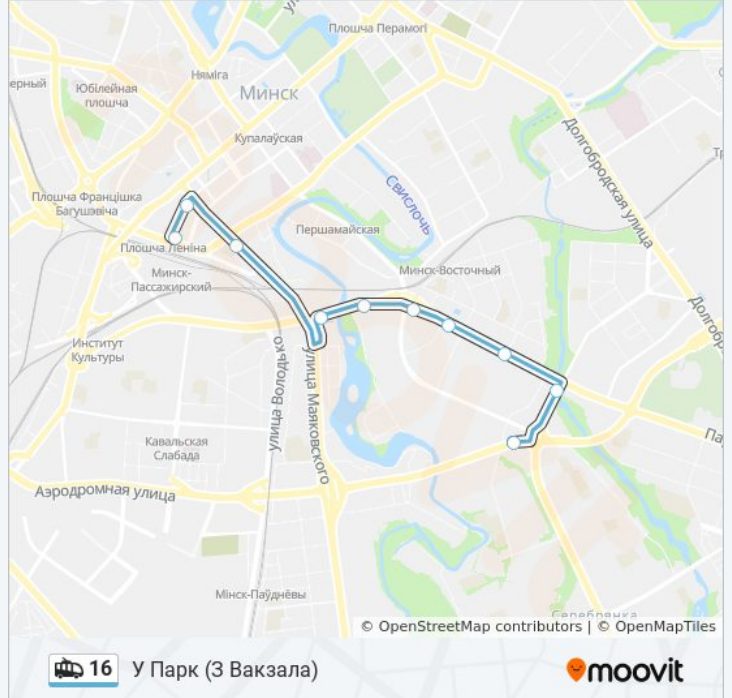

Направление: У Парк (3 Вакзала)

10 остановок

[ОТКРЫТЬ РАСПИСАНИЕ МАРШРУТА](#)

Вакзал

Міхайлаўскі Сквер

Технологический Университет

Аранская

Мінскэнэрга

Информация о троллейбусе 16

Направление: У Парк (3 Вакзала)

Остановки: 10

Продолжительность поездки: 20 мин

Описание маршрута:

Направление: У Парк (3 Дс Чыжоўка-1)

14 остановак

[ОТКРЫТЬ РАСПИСАНИЕ МАРШРУТА](#)