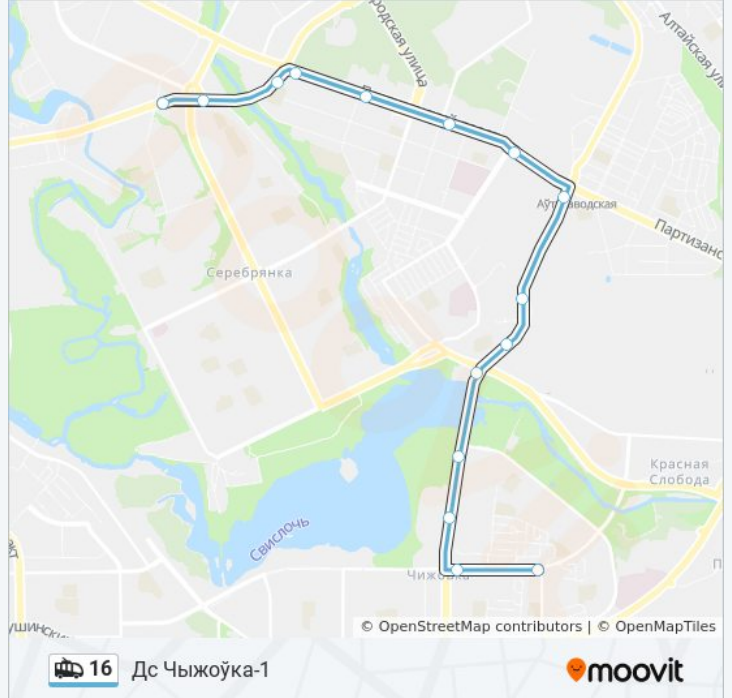

Направление: Дс Чыжоўка-1

Остановки: 15

Продолжительность поездки: 28 мин

Описание маршрута:

Направление: Дс Чыжоўка-1

21 остановак

[ОТКРЫТЬ РАСПИСАНИЕ МАРШРУТА](#)

Вакзал