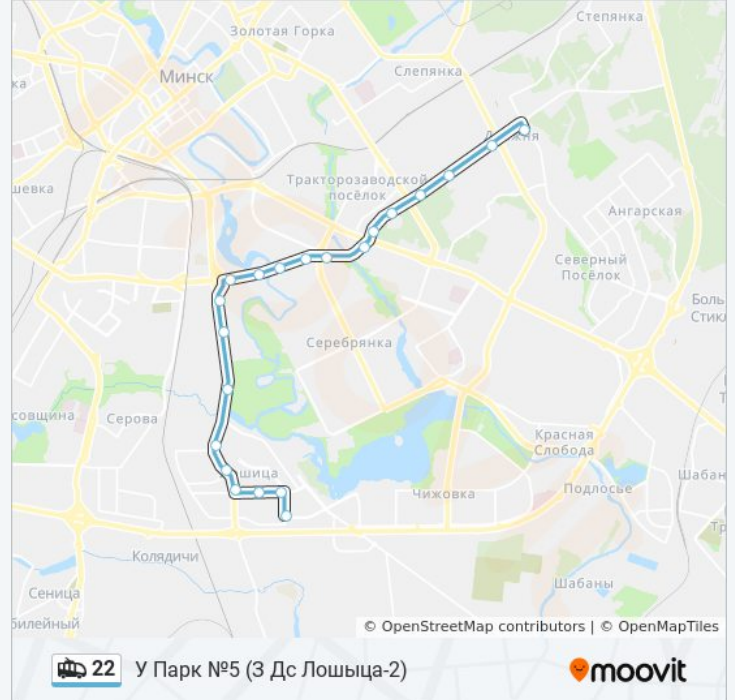

Информация о троллейбусе 22

Направление: У Парк №5 (3 Дс Лошыца-2)

Остановки: 21

Продолжительность поездки: 35 мин

Описание маршрута:

Стадыён Трактар

Даўгабродская

Ваўпшасава

Круглая Плошча (Круглая Плошча)

Прафтэхкаледж

Расписание и схема движения троллейбуса 22 доступны оффлайн в формате PDF на moovitapp.com. Используйте [приложение Moovit](#), чтобы увидеть время прибытия автобусов в реальном времени, режим работы метро и расписания поездов, а также пошаговые инструкции, как добраться в нужную точку Минска.