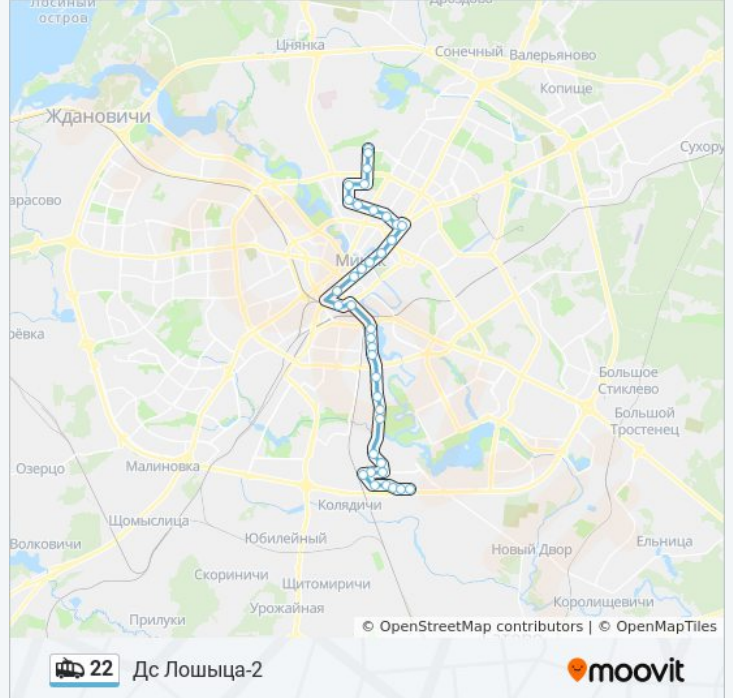

Школа №130

Уладзіслава Сыракомлі

Прушынскіх, 62

Ігуменскі Тракт

Азс

Прушынскіх

Дс Лошыца-2 (Высадка Пасажыраў)

Направленне: У Парк (3 Дс Карастаянавай)