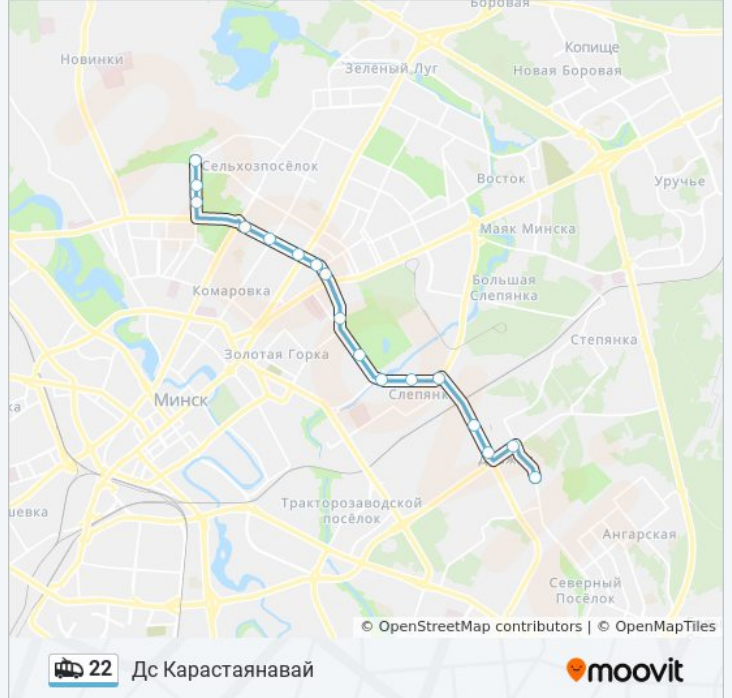

Используйте приложение Moovit, чтобы найти ближайшую остановку троллейбуса 22 и узнать, когда приходит Троллейбус 22.

Направление: Дс Карастаянавай

17 остановок

[ОТКРЫТЬ РАСПИСАНИЕ МАРШРУТА](#)

Тралейбусны Парк
Прафтэхкаледж
Завод Ігрыстых Вінаў
Радыяльная
Запарожская Плошча (Запарожская Плошча)
Сталетава
Мендзялеева
Батанічная
Академическая
Дом Друку (Дом Печати)
Кузьмы Чорного
Якуба Коласа
Універсам Рыга
Плошча Бангалор (Плошча Бангалор)
Арлоўская
Лілі Карастаянавай
Дс Карастаянавай (Высадка Пасажыраў)

Информация о троллейбусе 22**Направление:** Дс Карастаянавай**Остановки:** 17**Продолжительность поездки:** 30 мин**Описание маршрута:**

Направление: Дс Карастаянавай

36 остановок

[ОТКРЫТЬ РАСПИСАНИЕ МАРШРУТА](#)