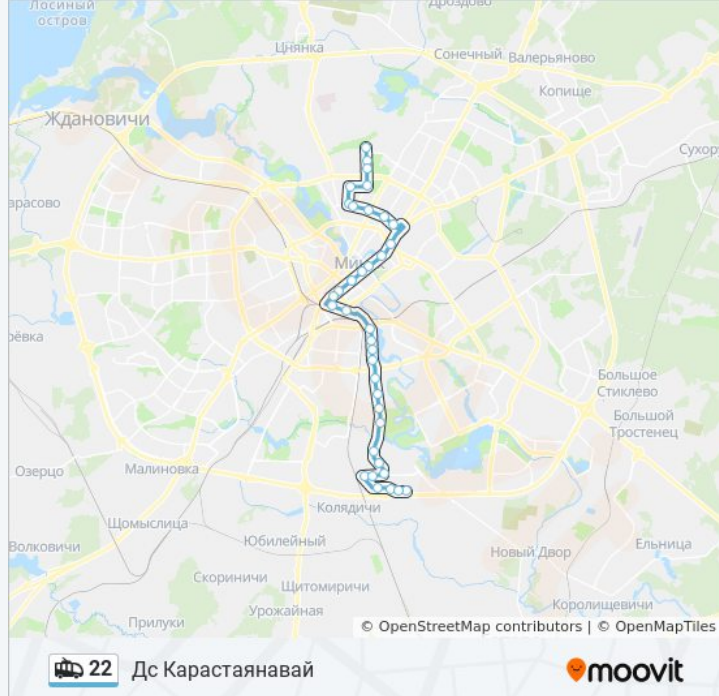

Крапоткіна

Бульвар Шаўчэнкі

Кінатэатр Кіеў

Кульман

Арлоўская

Лілі Карастаянавай

Дс Карастаянавай (Высадка Пасажыраў)

Направление: Дс Лошыца-2

37 остановок

[ОТКРЫТЬ РАСПИСАНИЕ МАРШРУТА](#)

Дс Карастаянавай (Пасадка Пасажыраў)

Лілі Карастаянавай

Арлоўская

Кахоўская

Кінатэатр Кіеў

Бульвар Шаўчэнкі