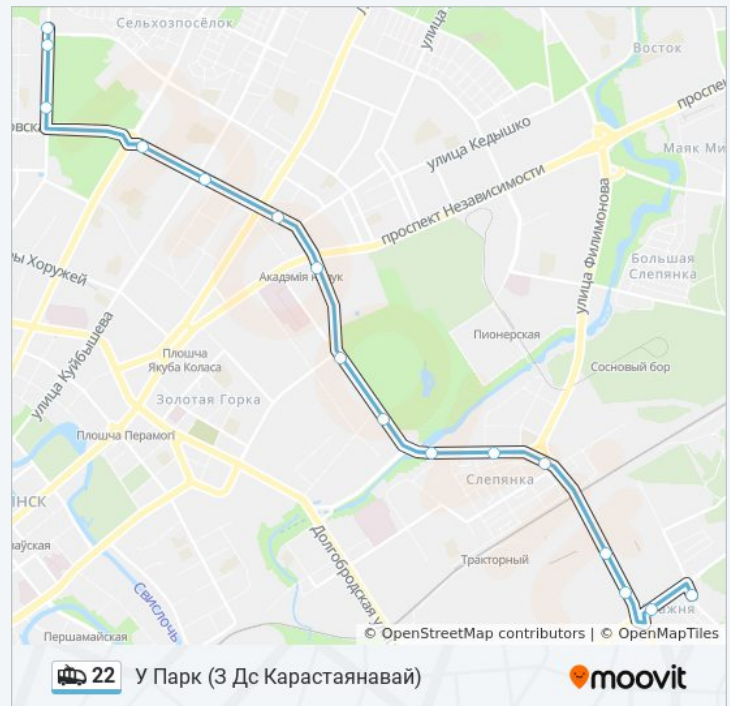

Батанічная

Мендзялеева

Сталетава

Запарожская Плошча (Запорожская Площадь)

Радыяльная

Завод Ігрыстых Вінаў

Круглая Плошча (Круглая Площадь)

Прафтэхкаледж

пятница

0:13 - 23:59

суббота

0:13 - 23:59

воскресенье

0:13 - 23:59

Информация о троллейбусе 22

Направление: У Парк (3 Дс Карастаянавай)

Остановки: 16

Продолжительность поездки: 30 мин

Описание маршрута:

Направление: У Парк №2 (3 Дс Лошыца-2)

12 остановок

[ОТКРЫТЬ РАСПИСАНИЕ МАРШРУТА](#)

Дс Лошыца-2

Лошыца-9