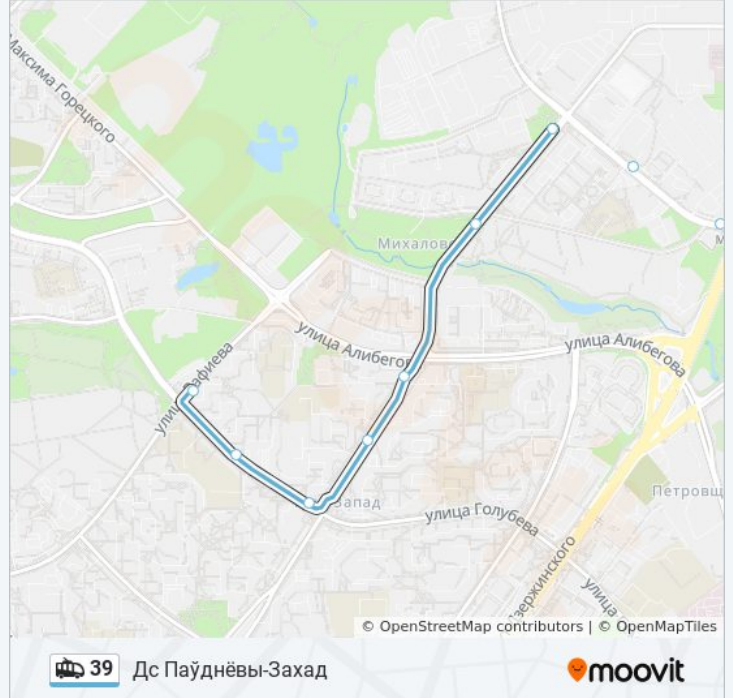

Направление: Дс Паўднёвы-Захад

23 остановок

[ОТКРЫТЬ РАСПИСАНИЕ МАРШРУТА](#)

Сапёраў

Рэспубліканскі Цэнтр Тэніса

2-Е Кальцо

Чыгладзэ

Альшэўскага

Дс Паўднёвы-Захад Расписание поездки

понедельник	0:01 - 23:55
вторник	0:01 - 23:55
среда	0:01 - 23:55
четверг	0:01 - 23:55
пятница	0:01 - 23:55
суббота	Не Работает
воскресенье	Не Работает

Информация о троллейбусе 39**Направление:** Дс Паўднёвы-Захад**Остановки:** 23**Продолжительность поездки:** 42 мин**Описание маршрута:**

Маскоўскі Рынак

Гімназія №10

Дс Паўднёвы Захад (Дс Юго-Запад)

Направление: Сапëраў

23 остановок

[ОТКРЫТЬ РАСПИСАНИЕ МАРШРУТА](#)

Дс Паўднёвы-Захад (Пасадка Пасажыраў)

Гімназія №10