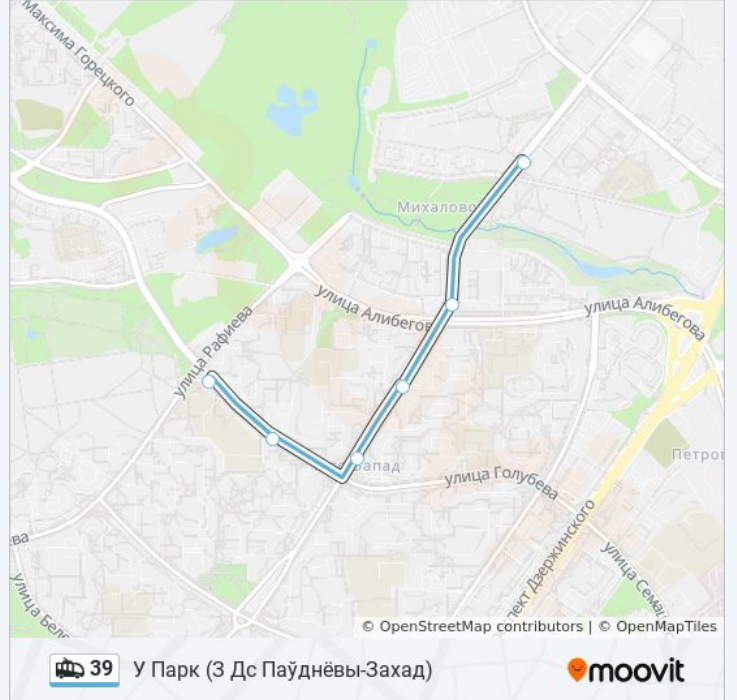

Направление: Дс Паўднёвы-Захад

23 остановок

[ОТКРЫТЬ РАСПИСАНИЕ МАРШРУТА](#)

Сапёраў

Рэспубліканскі Цэнтр Тэніса

2-Е Кальцо

Чыгладзэ

Альшэўскага

2-Е Кальцо

Сапёраў

Направление: У Парк (3 Дс Паўднёвы-Захад)

6 остановок

[ОТКРЫТЬ РАСПИСАНИЕ МАРШРУТА](#)

Дс Паўднёвы-Захад (Пасадка Пасажыраў)

Гімназія №10

Маскоўскі Рынак

Паднёвы-Захад-1 (Юго-Запад-1)

Праспект Газеты Звезда

Льва Сапегі

Расписания троллейбуса 39

У Парк (3 Дс Паўднёвы-Захад) Расписание поездки

понедельник	0:06 - 23:43
вторник	0:06 - 23:43
среда	0:06 - 23:43
четверг	0:06 - 23:43
пятница	0:06 - 23:43
суббота	Не Работает
воскресенье	Не Работает

Информация о троллейбусе 39

Направление: У Парк (3 Дс Паўднёвы-Захад)

Остановки: 6

Продолжительность поездки: 7 мин

Описание маршрута:

Расписание и схема движения троллейбуса 39 доступны оффлайн в формате PDF на moovitapp.com. Используйте [приложение Moovit](#), чтобы увидеть время прибытия автобусов в реальном времени, режим работы метро и расписания поездов, а также пошаговые инструкции, как добраться в нужную точку Минск.