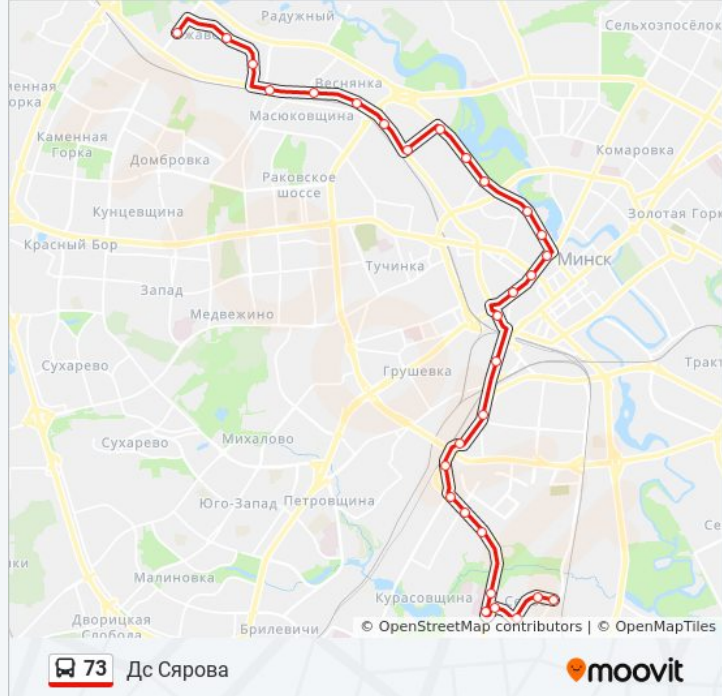

Направление: Дс Сярова

29 остановок

[ОТКРЫТЬ РАСПИСАНИЕ МАРШРУТА](#)

Лябязы
Княгинінская
Мястраўская
2-Я Дзіцячая Бальніца
Вяснянка
Лесі Украінкі
2-Е Кальцо
Сапёраў
Рэспубліканскі Цэнтр Тэніса
Камсамольскае Возера
Гвардзейская
Гасцініца Юбілейная
Замчышча
Ст.М. Няміга
Раманаўская Слабада
Мяснікова
Музычны Тэатр
Акадэмія Кіравання (Академия Управления)
Гасцініца Спадарожнік (Гостиница Спутник)
Караткевіча
Вірская

Информация о автобус 73

Направление: Дс Сярова

Остановки: 29

Продолжительность поездки: 60 мин

Описание маршрута:

Казінца

Брэсцкая

Рыжская

Бальніца Хуткай Дапамогі (Больница Скорой Помощи)

Дзіцячая Бальніца

Асаналіева

Універсам

Дс Сярова (Высадка Пасажыраў)

Направление: Лябяжы

30 остановок

[ОТКРЫТЬ РАСПИСАНИЕ МАРШРУТА](#)