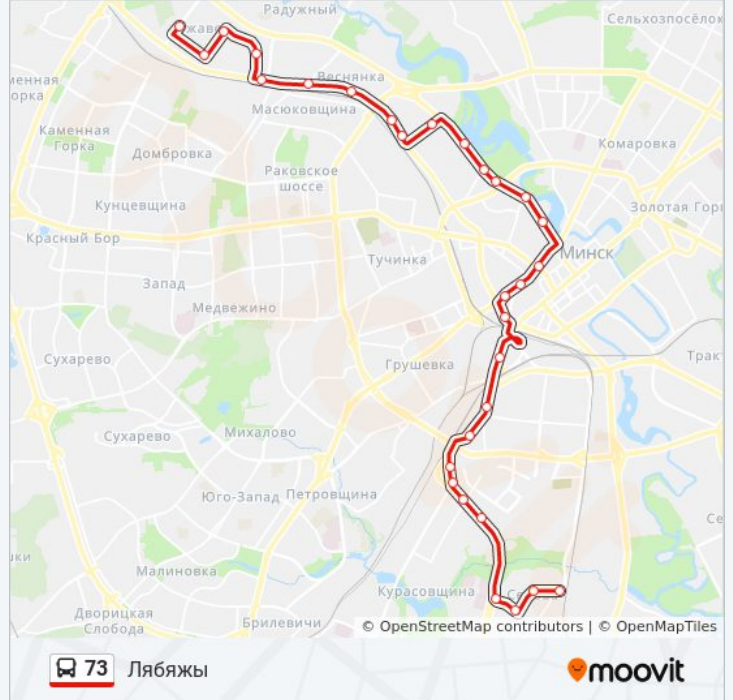

Гвардзейская

Камсамольскае Возера

Рэспубліканскі Цэнтр Тэніса

Сапёраў

2-Е Кальцо

Лесі Украінкі

Вяснянка

2-Я Гарадская Дзіцячая Бальніца

Мястраўская

Княгінінская

Ільянская

Лябяжы

Расписание и схема движения автобус 73 доступны оффлайн в формате PDF на moovitapp.com. Используйте [приложение Moovit](#), чтобы увидеть время прибытия автобусов в реальном времени, режим работы метро и расписания поездов, а также пошаговые инструкции, как добраться в нужную точку Минска.

[О Moovit](#) • [Решения Мобильности как услуги (MaaS)](#) • [Поддерживаемые страны](#) • [Сообщество Мувитеров](#)

© 2024 Moovit - Все права защищены

**Проверьте время прибытия
в реальном времени**