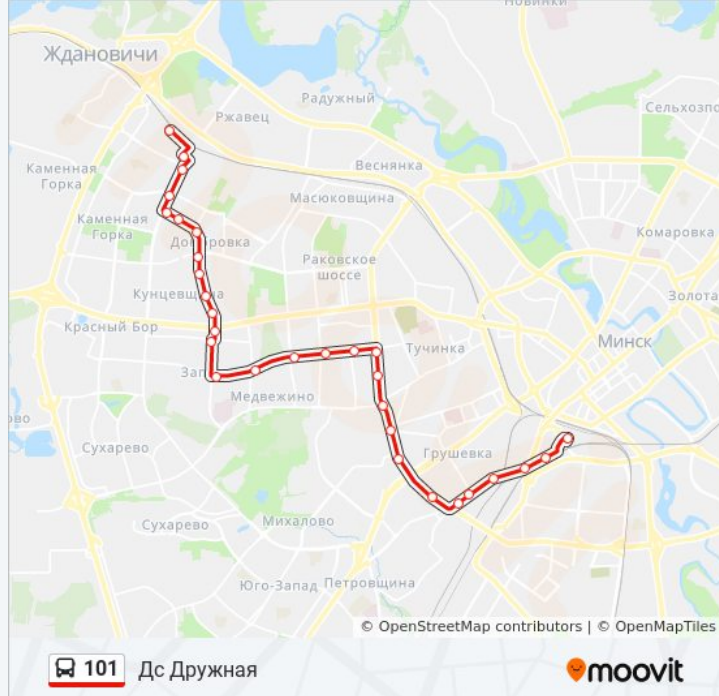

Остановки: 30

Продолжительность поездки: 53 мин

Описание маршрута:

Адзеўскага

Паліклініка №20

Харкаўская

Індустрыяльная

Глаголева

Грушаўская

Кузьмы Мініна

Шчорса

Вагонарамонтны Завод

Таварная

Станцыя Метро Інстытут Культуры

Дс Дружная (Высадка Пасажыраў)

Направление: У Парк (3 Гц Ждановічы)