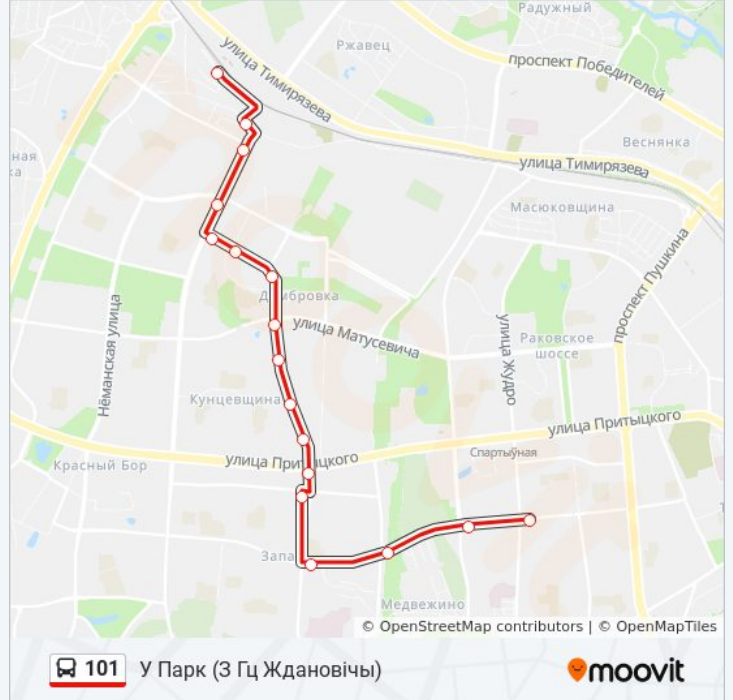

Расписание и схема движения автобуса 101 доступны оффлайн в формате PDF на moovitapp.com. Используйте [приложение Moovit](#), чтобы увидеть время прибытия автобусов в реальном времени, режим работы метро и расписания поездов, а также пошаговые инструкции, как добраться в нужную точку Минск.

[О Moovit](#) • [Решения Мобильности как услуги (MaaS)](#) • [Поддерживаемые страны](#) • [Сообщество Мувитеров](#)

© 2023 Moovit - Все права защищены

**Проверьте время прибытия
в реальном времени**