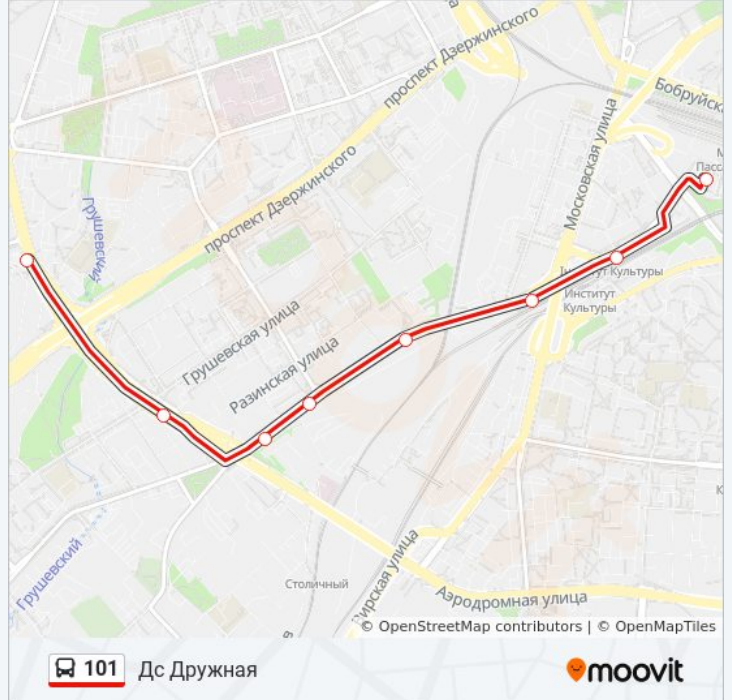

Описание маршрута:

Направление: Дс Дружная

30 остановок

[ОТКРЫТЬ РАСПИСАНИЕ МАРШРУТА](#)

Гц Ждановічы (Пасадка Пасажыраў)

Завулак Калеснікава

Каменная Горка-3

Уладзіслава Галубка