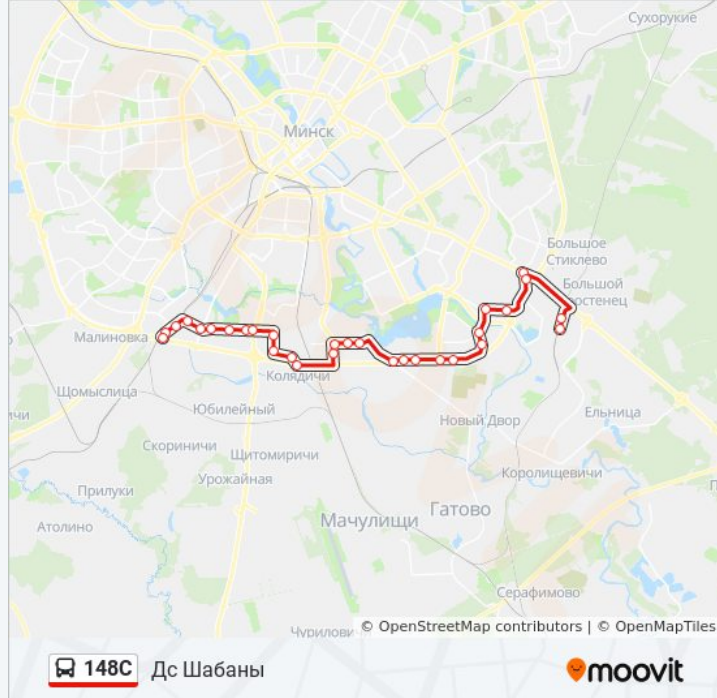

## Информация о автобусе 148C

**Направление:** Дс Шабаны

**Остановки:** 30

**Продолжительность поездки:** 66 мин

**Описание маршрута:**

Чыжоўка-6

Чыжоўка-2

Дс Чыжоўка

Дс Шабаны (Высадка Пасажыраў)