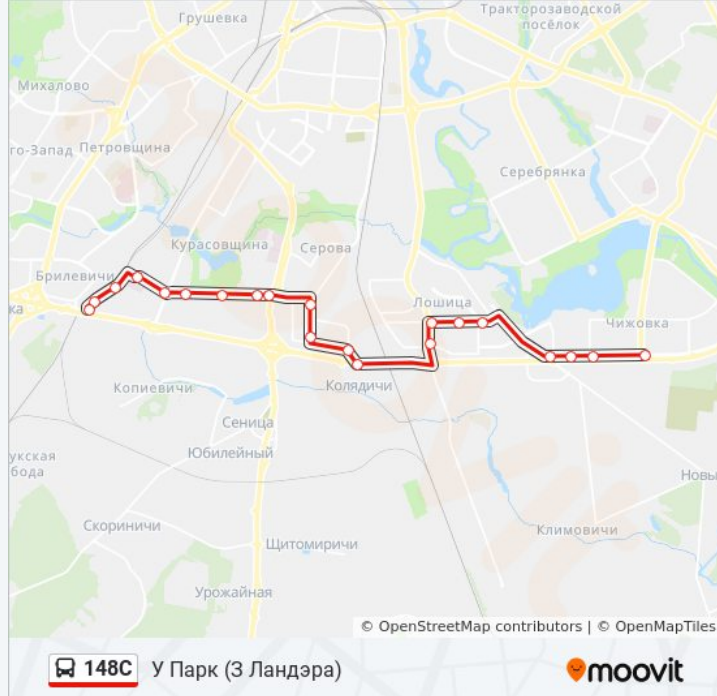

### Информация о автобусе 148C

Направление: У Парк (3 Ландэра)

Остановки: 21

Продолжительность поездки: 43 мин

Описание маршрута:

Чыжоўка-6

Чыжоўка-2

Дс Чыжоўка