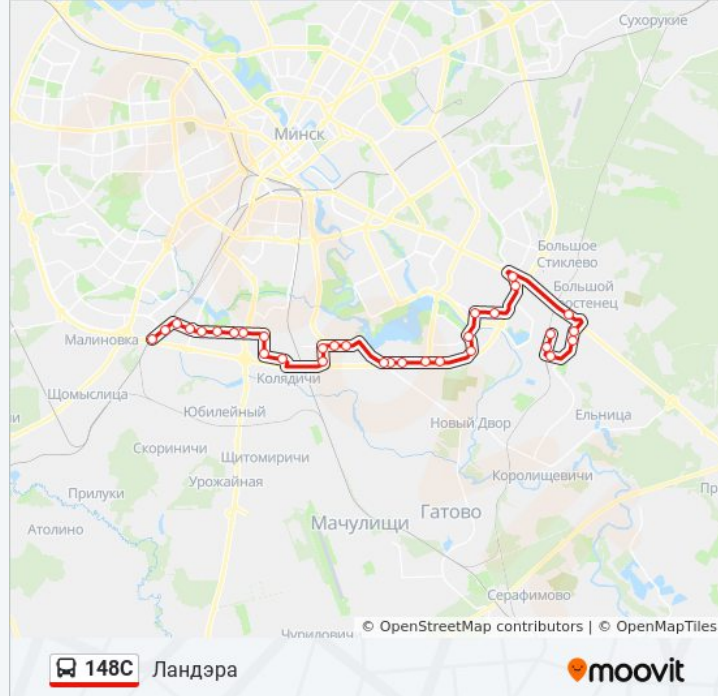

Убарэвіча

Лошыца-9

Гімназія №40

Янкі Лучыны

Ігуменскі Тракт

Мінскрыбпрам

Завод Прамбурвод

Мінскі Абласны Ліцэй

Слуцкі Гасцінец

Завулак Каржанеўскага (Переулок
Корженевского)

Завод Транзістар

Сквер Васіля Цвяткова

Плошча Казінца (Площадь Казинца)

11-Я Бальніца

Курасоўшчына

Ландэра

Направление: У Парк (3 Дс Шабаны)

21 астановак

[ОТКРЫТЬ РАСПИСАНИЕ МАРШРУТА](#)

Дс Шабаны

Ротмістрава

Лазнева-Аздараўленчы Комплекс (Банно-
Оздоровительный Комплекс)

Малы Трасцянец

Сяліцкага, 105

Вялікі Трасцянец (Большой Тростенец)

Ст.М. Магілёўская

Ас Аўтазаводская

Завод Ліцмаш

Аўтобусны Парк №6

Галадзеда

10-Я Бальніца

Расписания автобуса 148С

У Парк (3 Дс Шабаны) Расписание поездки

понеделник	0:05
вторник	Не Работает
среда	Не Работает
четверг	Не Работает
пятница	Не Работает
суббота	23:30 - 23:50
воскресенье	0:05 - 23:50

Информация о автобусе 148С

Направление: У Парк (3 Дс Шабаны)

Остановки: 21

Продолжительность поездки: 39 мин

Описание маршрута: