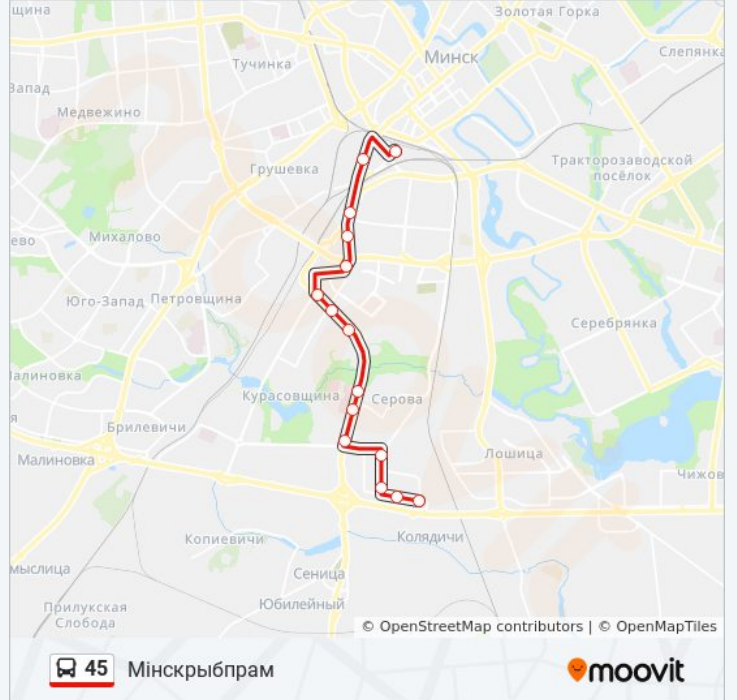

Расписание и схема движения автобуса 45 доступны оффлайн в формате PDF на moovitapp.com. Используйте [приложение Moovit](#), чтобы увидеть время прибытия автобусов в реальном времени, режим работы метро и расписания поездов, а также пошаговые инструкции, как добраться в нужную точку Минск.

[О Moovit](#) • [Решения Мобильности как услуги (MaaS)](#) • [Поддерживаемые страны](#) • [Сообщество Мувитеров](#)

© 2023 Moovit - Все права защищены

**Проверьте время прибытия
в реальном времени**