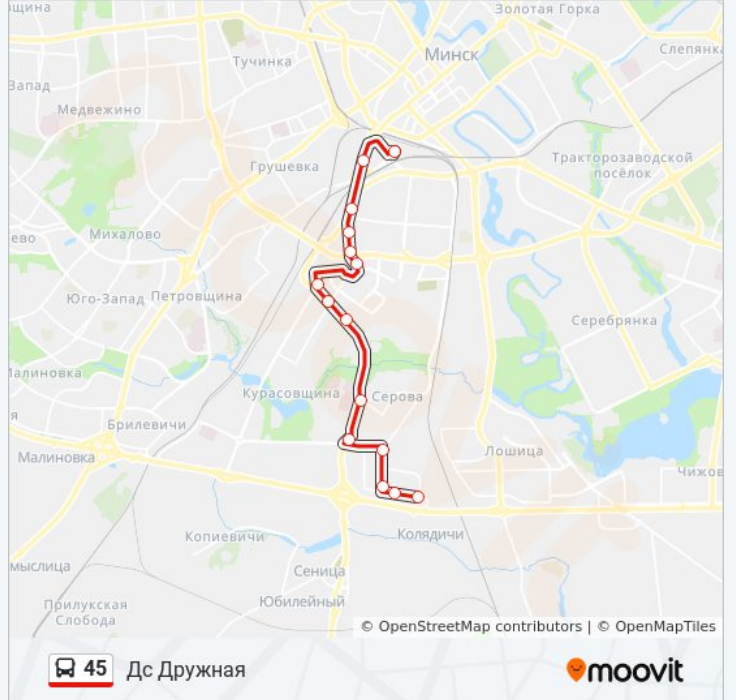

45

Дс Дружная

[Открыть На Сайте](#)

У автобуса 45 (Дс Дружная) 2 поездки. По будням, расписание маршрута:

(1) Дс Дружная: 6:20 - 23:37 (2) Мінскрыбпрам: 5:52 - 23:09

Используйте приложение Moovit, чтобы найти ближайшую остановку автобуса 45 и узнать, когда приходит Автобус 45.

Направление: Дс Дружная

15 остановок

[ОТКРЫТЬ РАСПИСАНИЕ МАРШРУТА](#)

Мінскрыбпрам
Сцебянёва
Завод Прамбурвод
Мінскі Абласны Ліцэй
Слуцкі Гасцінец
Дзіцячая Бальніца
Рыжская
Брэсцкая
Казінца
Міколы Тэсла
Стары Аэрапорт
Чкалава
Гасцініца Спадарожнік (Гостиница Спутник)
Акадэмія Кіравання (Академия Управления)
Дс Дружная (Высадка Пасажыраў)

Информация о автобусе 45**Направление:** Дс Дружная**Остановки:** 15**Продолжительность поездки:** 32 мин**Описание маршрута:**

Направление: Мінскрыбпрам

15 остановок

[ОТКРЫТЬ РАСПИСАНИЕ МАРШРУТА](#)

Дс Дружная