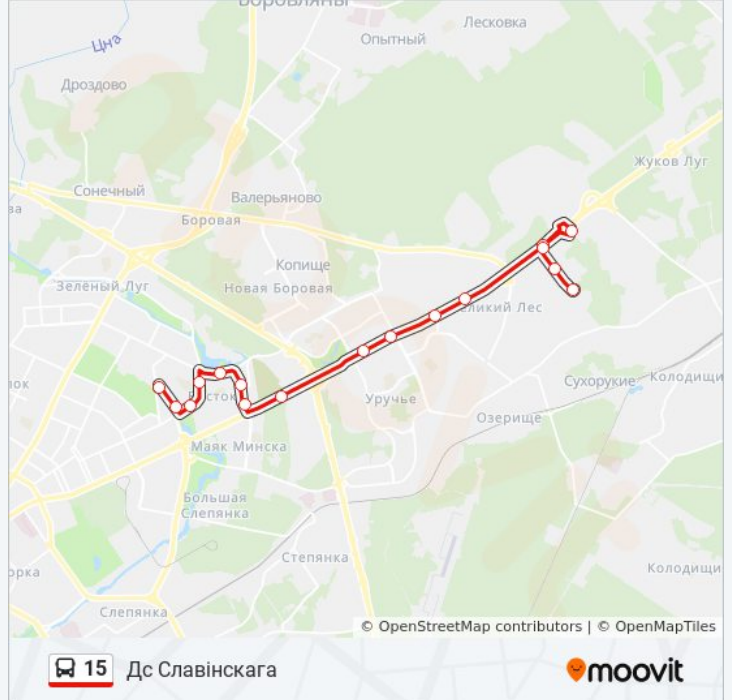

Направление: Дс Славінскага

17 остановок

[ОТКРЫТЬ РАСПИСАНИЕ МАРШРУТА](#)

Фогеля
Гурцьева
Ваенная Акадэмія
9-ы Км
Ваенная Акадэмія
Спартыўна-Стралковы Комплекс
Палац Лёгкай Атлетыкі
Астрашыцкая
Ст.М. Уручча
Ст.М. Барысаўскі Тракт
Кірылы Тураўскага
Гандлёвы Цэнтр
Алімпійскі Спарткомплекс
Каліноўскага
Усход-2
Севастопальскі Парк
Дс Славінскага (Высадка Пасажыраў)

Информация о автобус 15**Направление:** Дс Славінскага**Остановки:** 17**Продолжительность поездки:** 33 мин**Описание маршрута:**

Направление: Фогеля

12 остановок

[ОТКРЫТЬ РАСПИСАНИЕ МАРШРУТА](#)

Дс Славінскага