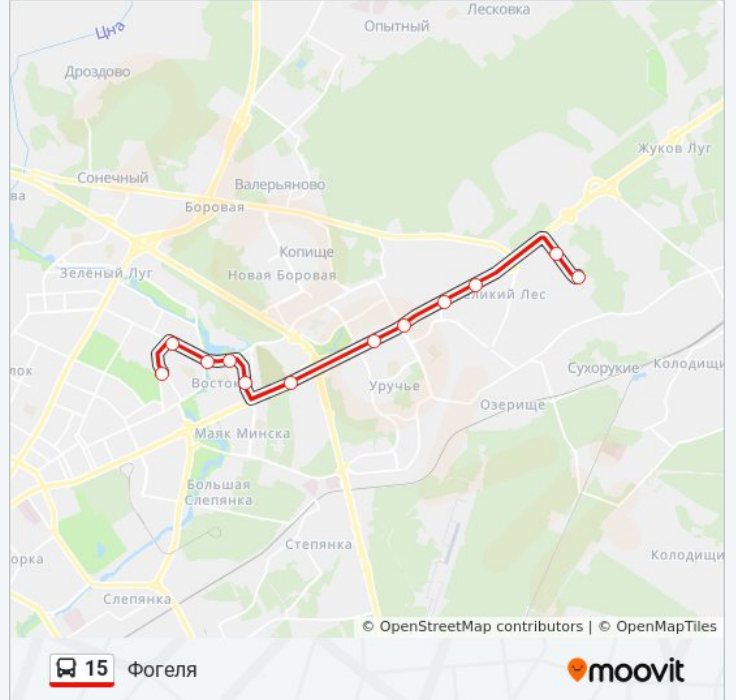

Направление: Дс Славінскага

17 остановок

[ОТКРЫТЬ РАСПИСАНИЕ МАРШРУТА](#)

Фогеля
Гурцьева
Ваенная Акадэмія
9-ы Км
Ваенная Акадэмія
Спартыўна-Стралковы Комплекс
Палац Лёгкай Атлетыкі
Астрашыцкая
Ст.М. Уручча
Ст.М. Барысаўскі Тракт
Кірылы Тураўскага
Гандлёвы Цэнтр
Алімпійскі Спарткомплекс
Каліноўскага
Усход-2
Севастопальскі Парк
Дс Славінскага (Высадка Пасажыраў)

Информация о автобус 15

Направление: Фогеля

Остановки: 12

Продолжительность поездки: 26 мин

Описание маршрута:

Расписание и схема движения автобус 15 доступны оффлайн в формате PDF на moovitapp.com. Используйте [приложение Moovit](#), чтобы увидеть время прибытия автобусов в реальном времени, режим работы метро и расписания поездов, а также пошаговые инструкции, как добраться в нужную точку Минск.