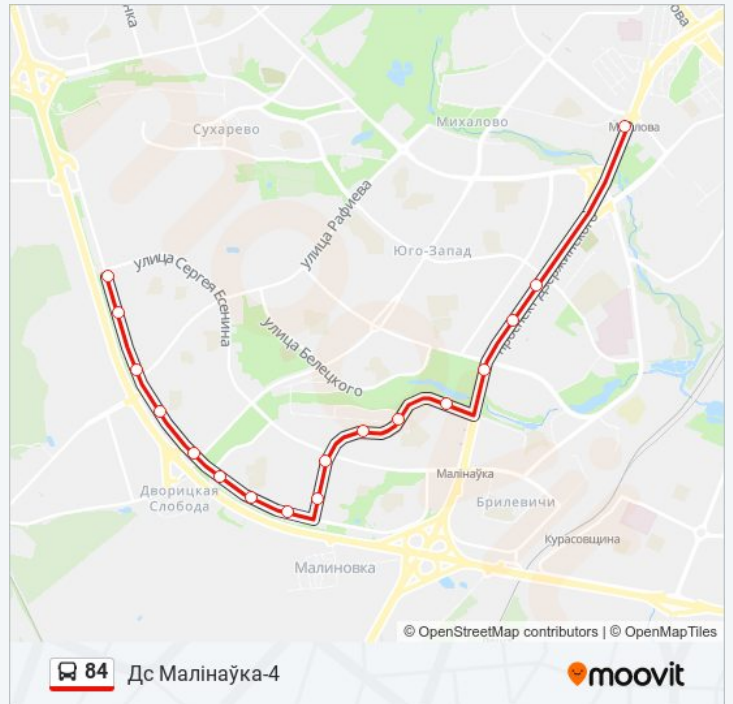

moovit

Направление: Дс Малінаўка-4

17 остановок

[ОТКРЫТЬ РАСПИСАНИЕ МАРШРУТА](#)

Ст.М. Міхалова

Ст.М. Пятроўшчына

Медуніверсітэт

Студэнцкая Вёска

Касманаўтаў

Дворышча

Касманаўтаў, 17

Малінаўка-1

Лазнева-Аздараўленчы Комплекс (Банно-Оздоровительный Комплекс)

Расписания автобус 84

Дс Малінаўка-4 Расписание поездки

понедельник	05:32 - 06:14
вторник	05:32 - 06:14
среда	05:32 - 06:14
четверг	05:32 - 06:14
пятница	05:32 - 06:14
суббота	05:32
воскресенье	05:32

Информация о автобус 84

Направление: Дс Малінаўка-4

Остановки: 17

Продолжительность поездки: 23 мин
Описание маршрута:

Гаражы

Малінаўка-7

Слабадскі Праезд

Малінаўка-6