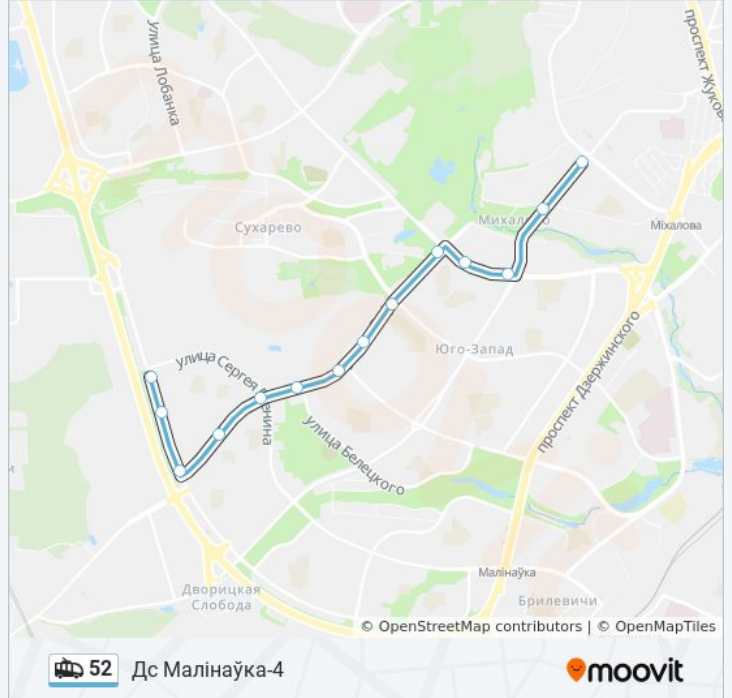

Паліклініка №25

Малінаўка-5

Пераход Да Аўтарынка

Кальцавая Дарога

Дс Малінаўка-4 (Высадка Пасажыраў)

**Расписания троллейбуса 52**

Дс Малінаўка-4 Расписание поездки

понедельник	4:52 - 15:21
вторник	4:52 - 15:21
среда	4:52 - 15:21
четверг	4:52 - 15:21
пятница	4:52 - 15:21
суббота	4:55 - 8:46
воскресенье	4:55 - 8:46

**Информация о троллейбусе 52****Направление:** Дс Малінаўка-4**Остановки:** 14**Продолжительность поездки:** 21 мин**Описание маршрута:**

## Направление: Дс Малінаўка-4

27 остановок

[ОТКРЫТЬ РАСПИСАНИЕ МАРШРУТА](#)

Люцынская  
 Каменнагорская, 100  
 Каменная Горка-4  
 Налібоцкая  
 Лідская  
 Казіміраўская  
 Дс Кунцаўшчына  
 Паліклініка №26  
 Ст.М. Каменная Горка  
 Бурдзейнага  
 Захад-3  
 Мазурава  
 Мікрараён Сухарава-3  
 Чайлыткі  
 Максіма Гарэцкага  
 Янкоўскага  
 Рыгора Шырмы (Григория Ширмы)  
 Рафіева