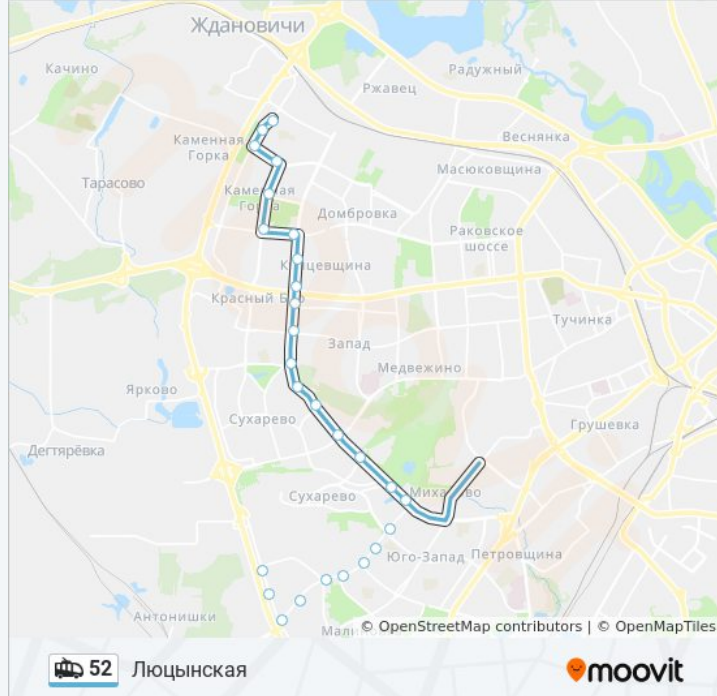

## Информация о троллейбусе 52

**Направление:** Дс Малінаўка-4

**Остановки:** 27

**Продолжительность поездки:** 44 мин

**Описание маршрута:**

Ст.М. Каменная Горка

Паліклініка №26

Дс Кунцаўшчына

Казіміраўская

Лідская

Налібоцкая

Каменная Горка-4

Каменнагорская, 100

Люцынская (Высадка Пасажыраў)

### Направление: У Парк (3 Дс Малінаўка-4)

13 остановок

[ОТКРЫТЬ РАСПИСАНИЕ МАРШРУТА](#)

Дс Малінаўка-4 (Пасадка Пасажыраў)

Кальцавая Дарога

Пераход Да Аўтарынка

Малінаўка-5

Паліклініка №25