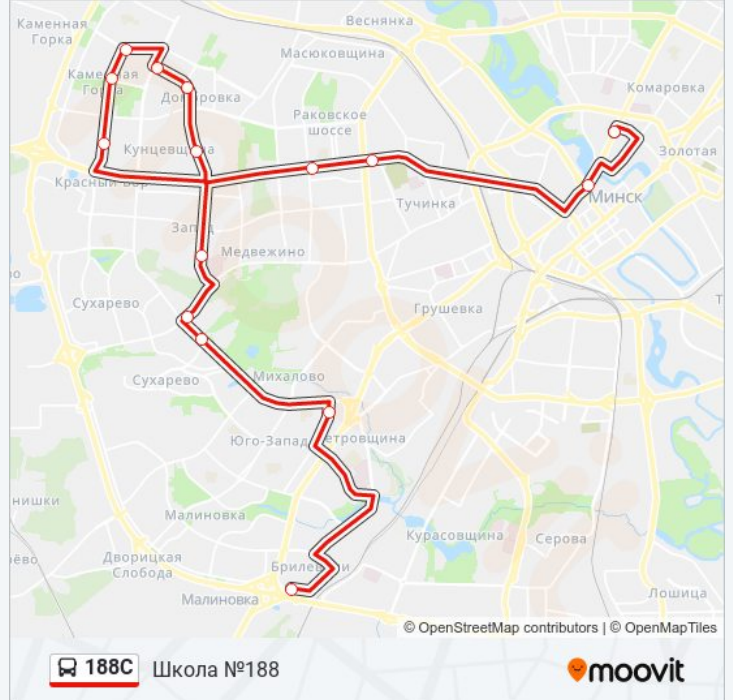

Направление: Брылевічы

13 остановок

[ОТКРЫТЬ РАСПИСАНИЕ МАРШРУТА](#)

Школа №188

Ст.М. Няміга

Ст.М. Пушкінская

Ст.М. Спартыўная

Нва Гранат

Направление: Школа №188

15 остановок

[ОТКРЫТЬ РАСПИСАНИЕ МАРШРУТА](#)

Брылевічы

Міжнародны Адукацыйны Цэнтр
(Международный Образовательный Центр)

Янкоўскага

Максіма Гарэцкага

Захад-4

Направление: Школа №188

Остановки: 15

Продолжительность поездки: 85 мин

Описание маршрута:

Расписание и схема движения автобус 188С доступны оффлайн в формате PDF на moovitapp.com.
Используйте приложение Moovit, чтобы увидеть время прибытия автобусов в реальном времени, режим работы метро и расписания поездов, а также пошаговые инструкции, как добраться в нужную точку Минск.