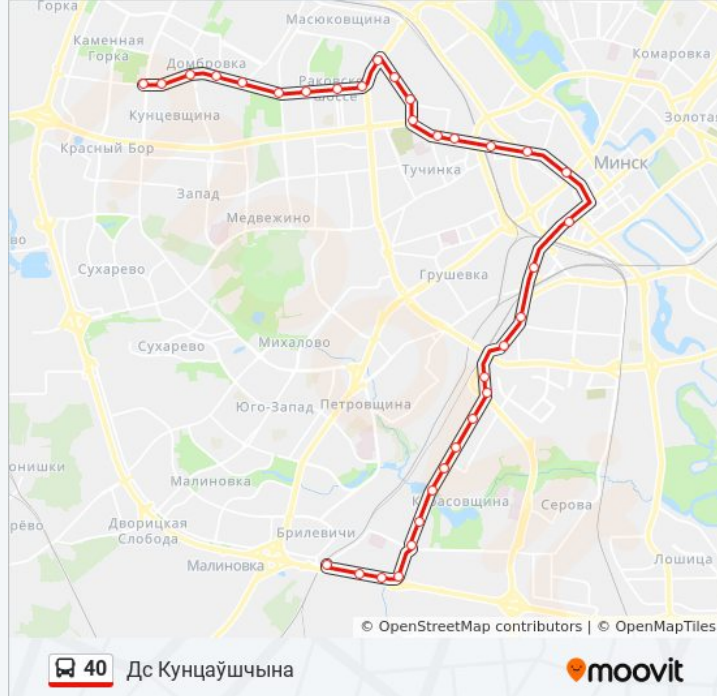

Матусевіча, 88

Дс Кунцаўшчына

Направление: Ландэра

35 остановок

[ОТКРЫТЬ РАСПИСАНИЕ МАРШРУТА](#)

Дс Кунцаўшчына

Матусевіча, 88

Гаражы